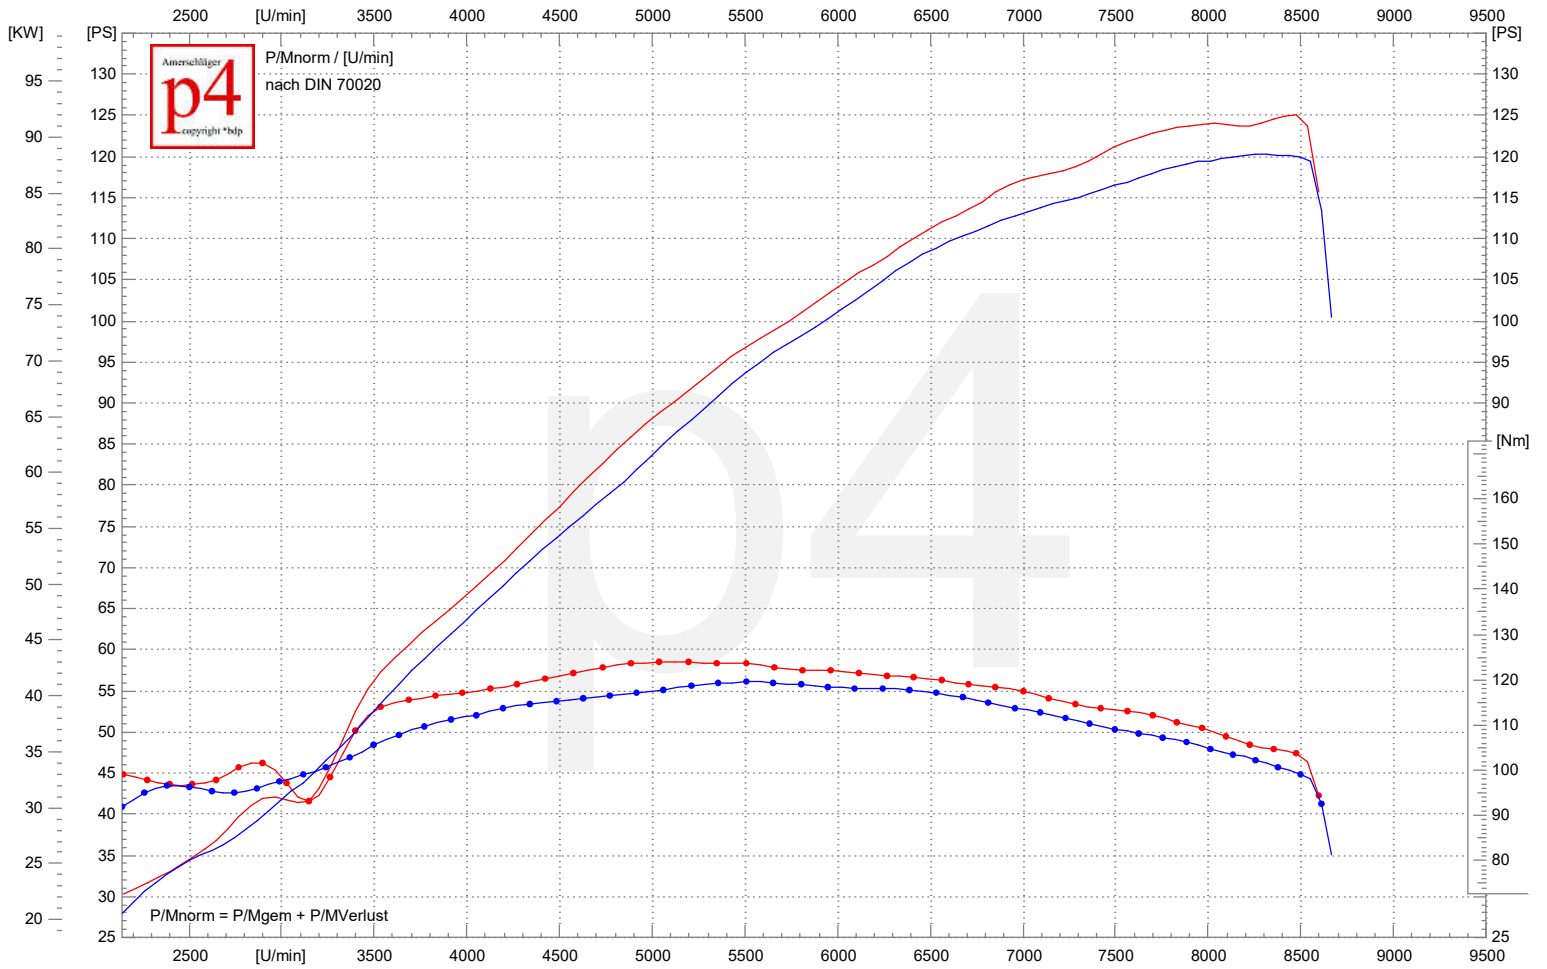

# Leistungsdiagramm

21  
05.10.2012 17:19 HARLEY-DAVIDSON V-Rod  
92.0 KW/8478 1/min | 125.1 PS/8478 1/min | 123.8 Nm/5118 1/min | vmax: 226.4 km/h  
k=1,009 (22°C/59%/1007mbar)  
Custom Rot Final  
KN Filter  
Sportauspuff Kurz  
Powecommander

2  
05.10.2012 16:51 HARLEY-DAVIDSON V-Rod  
88.5 KW/8257 1/min | 120.3 PS/8257 1/min | 119.5 Nm/5508 1/min | vmax: 228.2 km/h  
k=1,005 (19°C/66%/1006mbar)  
Custom Rot  
KN Filter  
Sportauspuff Kurz  
Powecommander