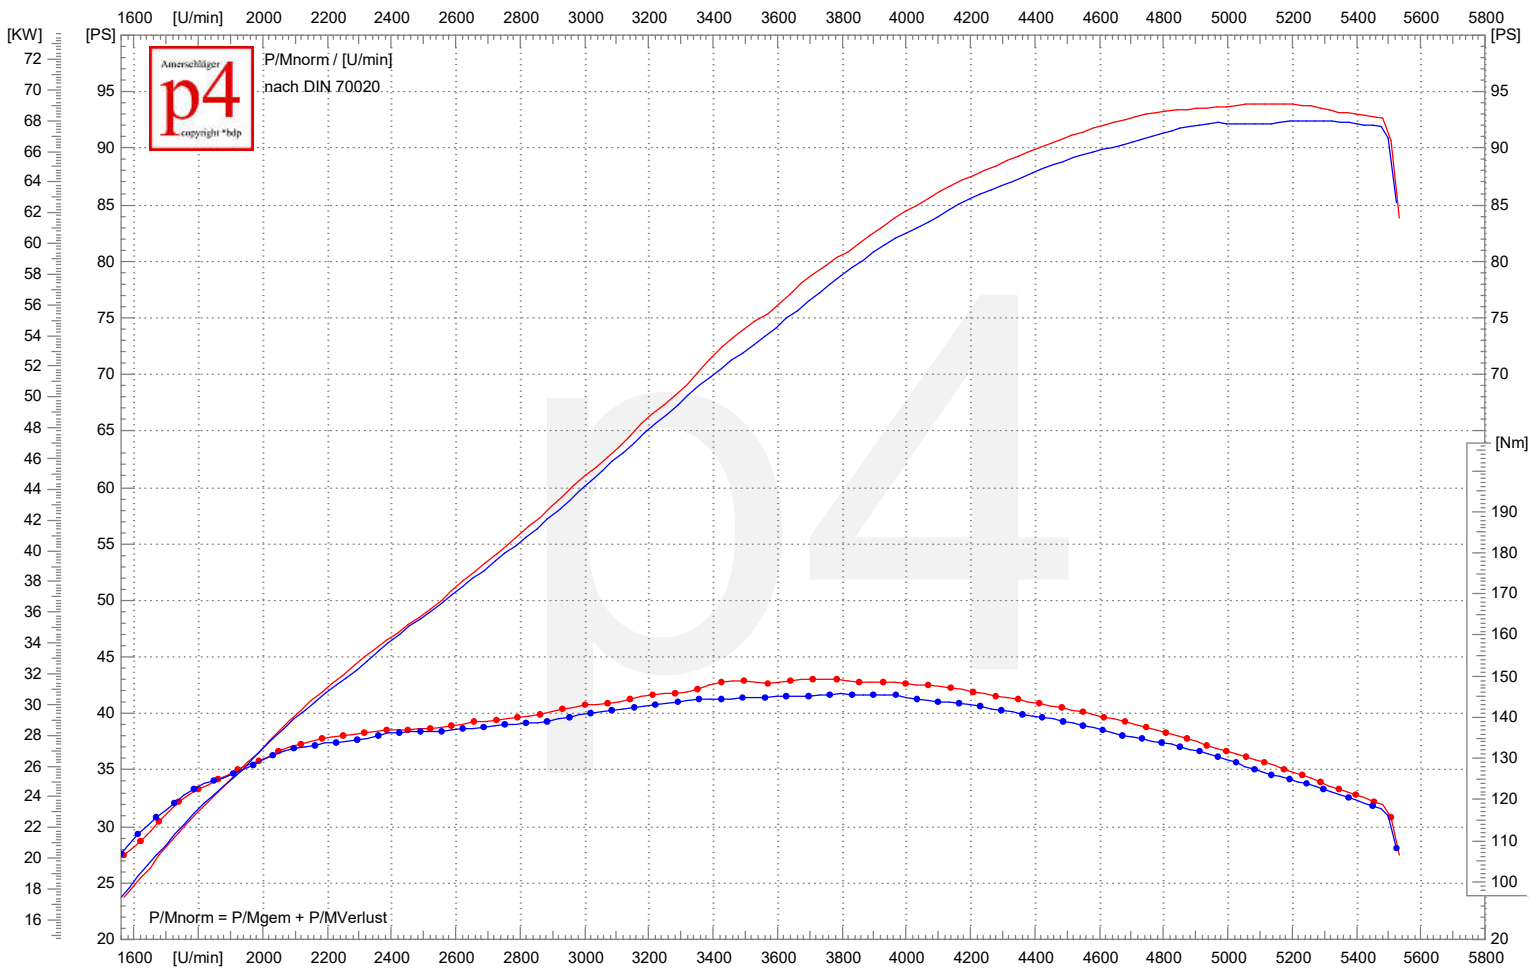

# Leistungsdiagramm

62  
 16.03.2016 09:45 HARLEY-DAVIDSON Fat Boy  
 69.1 KW/5115 1/min | 93.9 PS/5115 1/min | 149.3 Nm/3712 1/min | vmax: 233.3 km/h  
 k=0,979 (17°C/35%/1029mbar)  
 1600 WH Exhaust KN Filter fin

52  
 16.03.2016 09:26 HARLEY-DAVIDSON Fat Boy  
 68.0 KW/5297 1/min | 92.4 PS/5297 1/min | 145.7 Nm/3798 1/min | vmax: 233.0 km/h  
 k=0,981 (16°C/39%/1026mbar)  
 1600 eingang  
 Vance \_Hince Auspuffanlage  
 KN Filter