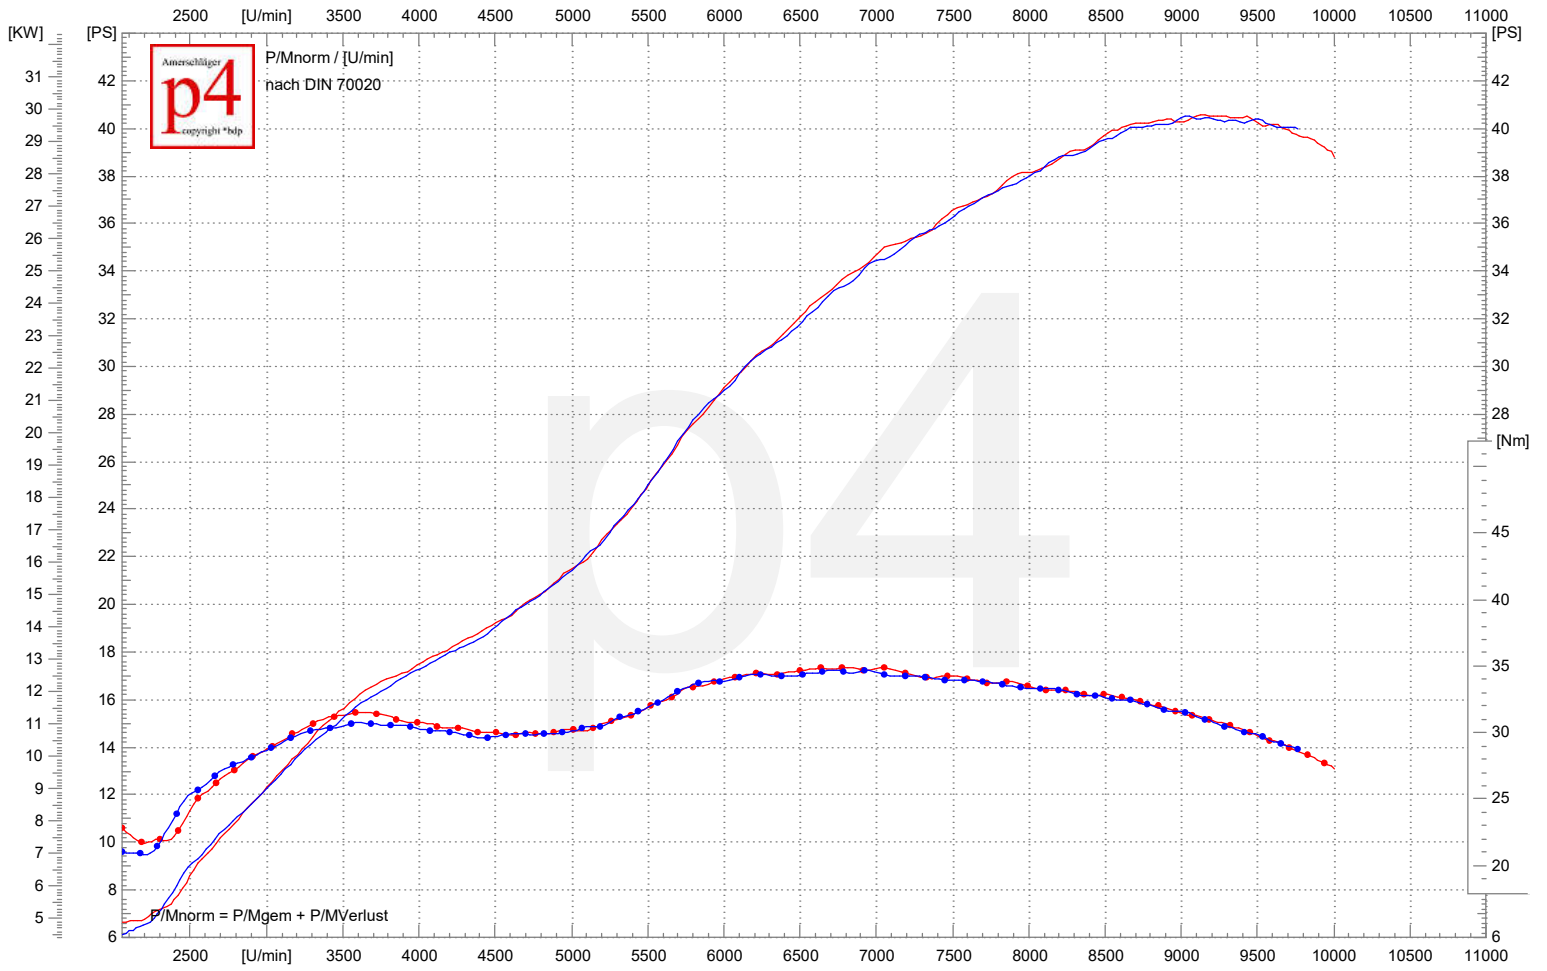

Leistungsdiagramm

151
 11.08.2020 15:57 HONDA / Abstimmung
 29.9 KW/9131 1/min | 40.6 PS/9131 1/min | 34.9 Nm/6813 1/min | vmax: 188.1 km/h
 k=1,021 (32°C/46%/1012mbar)
 CB450N 44ps nw

150
 11.08.2020 15:56 HONDA / Abstimmung
 29.8 KW/9023 1/min | 40.5 PS/9023 1/min | 34.7 Nm/6719 1/min | vmax: 183.6 km/h
 k=1,021 (32°C/47%/1012mbar)
 CB450N 44ps nw