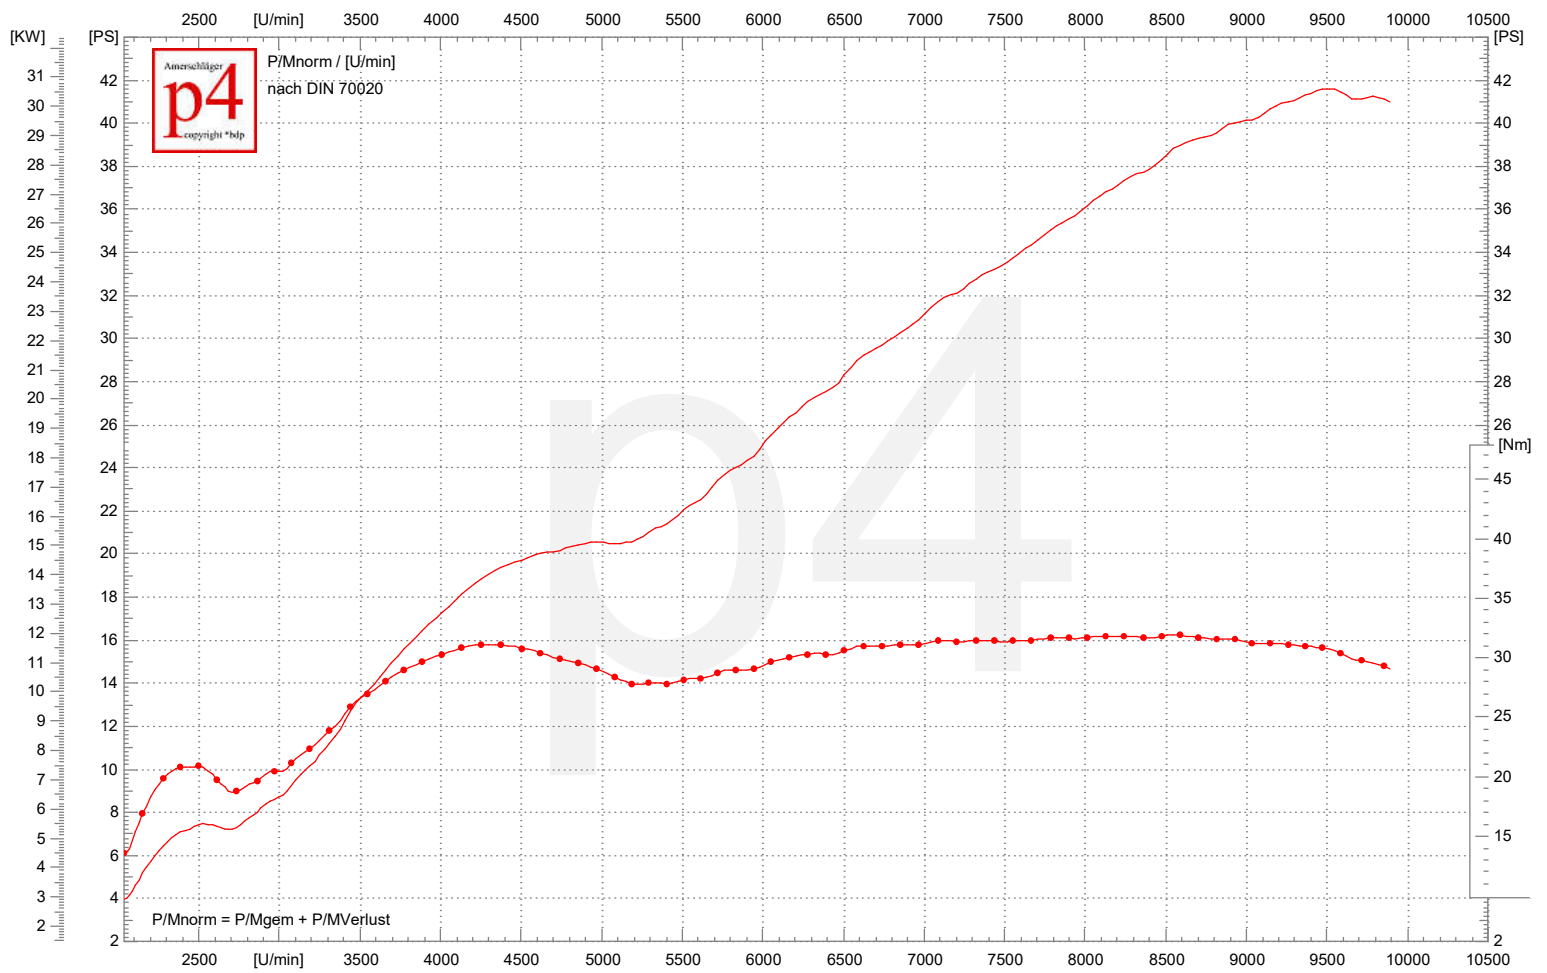

Leistungsdigramm

78

03.11.2014 18:16

HONDA / Abstimmung

30.6 KW/9545 1/min | 41.6 PS/9545 1/min | 31.9 Nm/8550 1/min | vmax: 172.1 km/h

k=1,020 (22°C/57%/997mbar)

CB400 ++

120 Sekdüsen mit Stutzen

ohne Deckel mit Filter