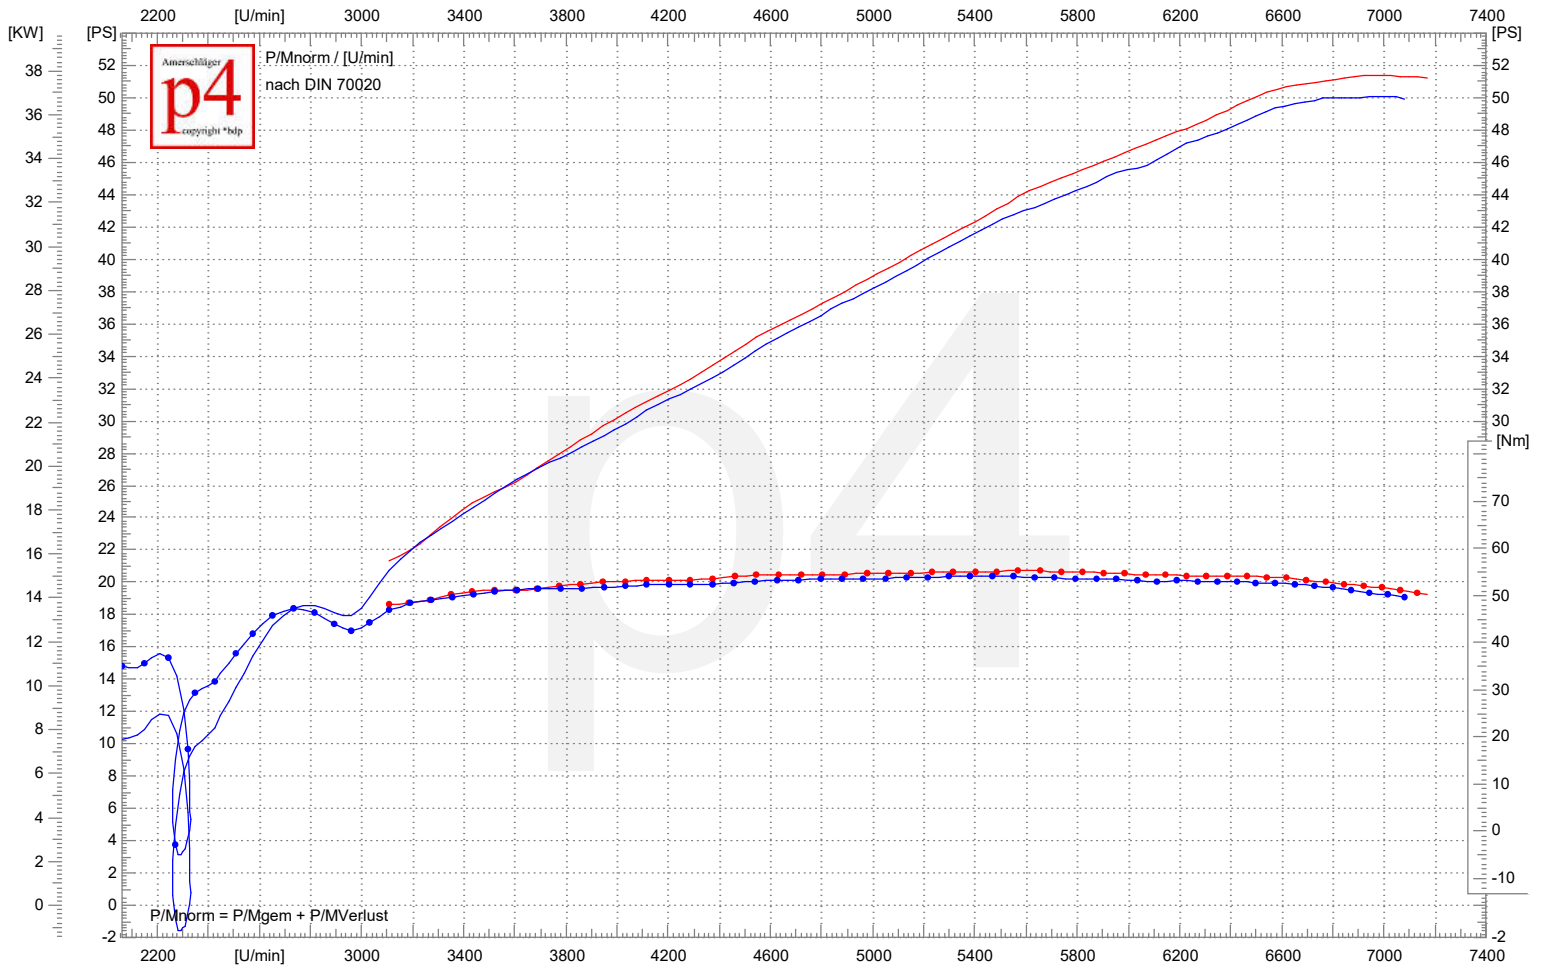

Leistungsdiagramm

95
 15.08.2018 14:39 HONDA / Abstimmung
 37.8 KW/6956 1/min | 51.4 PS/6956 1/min | 55.3 Nm/5571 1/min | vmax: 153.0 km/h
 k=1,022 (34°C/38%/1015mbar)
 Chopper CB750 Final
 cyl#1
 HD115

87
 14.08.2018 13:05 HONDA / Abstimmung
 36.8 KW/7012 1/min | 50.1 PS/7012 1/min | 54.2 Nm/5466 1/min | vmax: 151.2 km/h
 k=1,011 (25°C/53%/1010mbar)
 Chopper CB750 eingang
 la #4