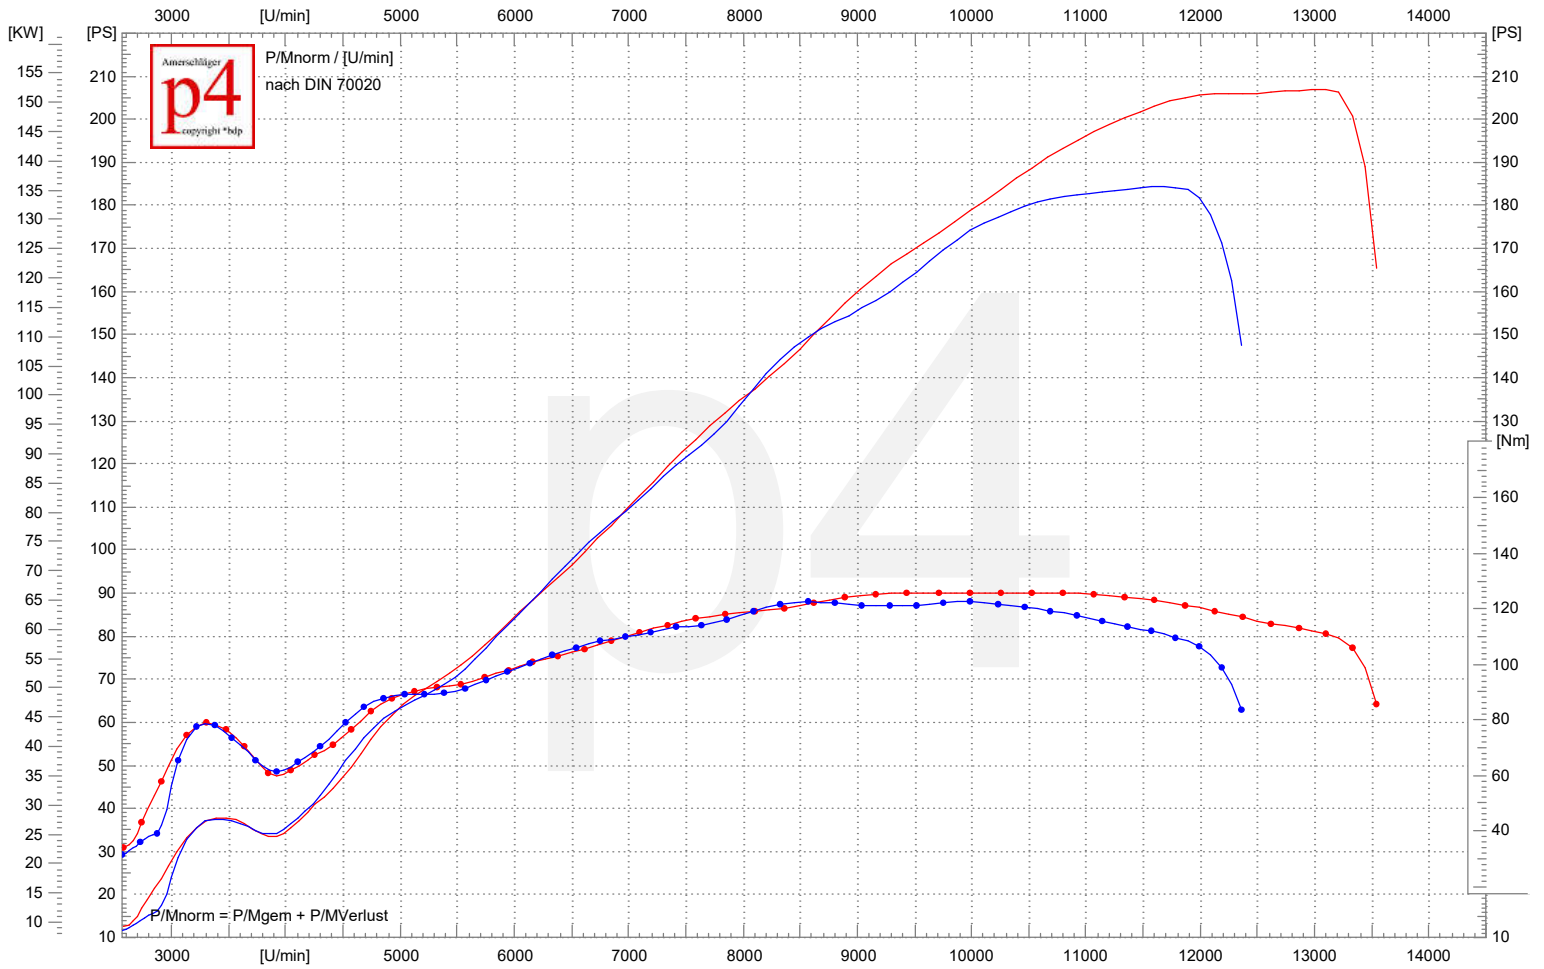

Leistungsdiagramm

86
11.11.2015 11:31 HONDA CBR 1000 RR
152.3 KW/13097 1/min | 207.1 PS/13097 1/min | 126.0 Nm/10526 1/min | vmax: 269.1 km/h
k=1,003 (29°C/32%/1025mbar)
100 final

43
11.11.2015 09:36 HONDA CBR 1000 RR
135.5 KW/11682 1/min | 184.3 PS/11682 1/min | 122.6 Nm/8566 1/min | vmax: 258.2 km/h
k=0,991 (21°C/51%/1024mbar)
CBR 1000 SC 59 Langstrecke eingang
Akra KPL
BAZZAZ