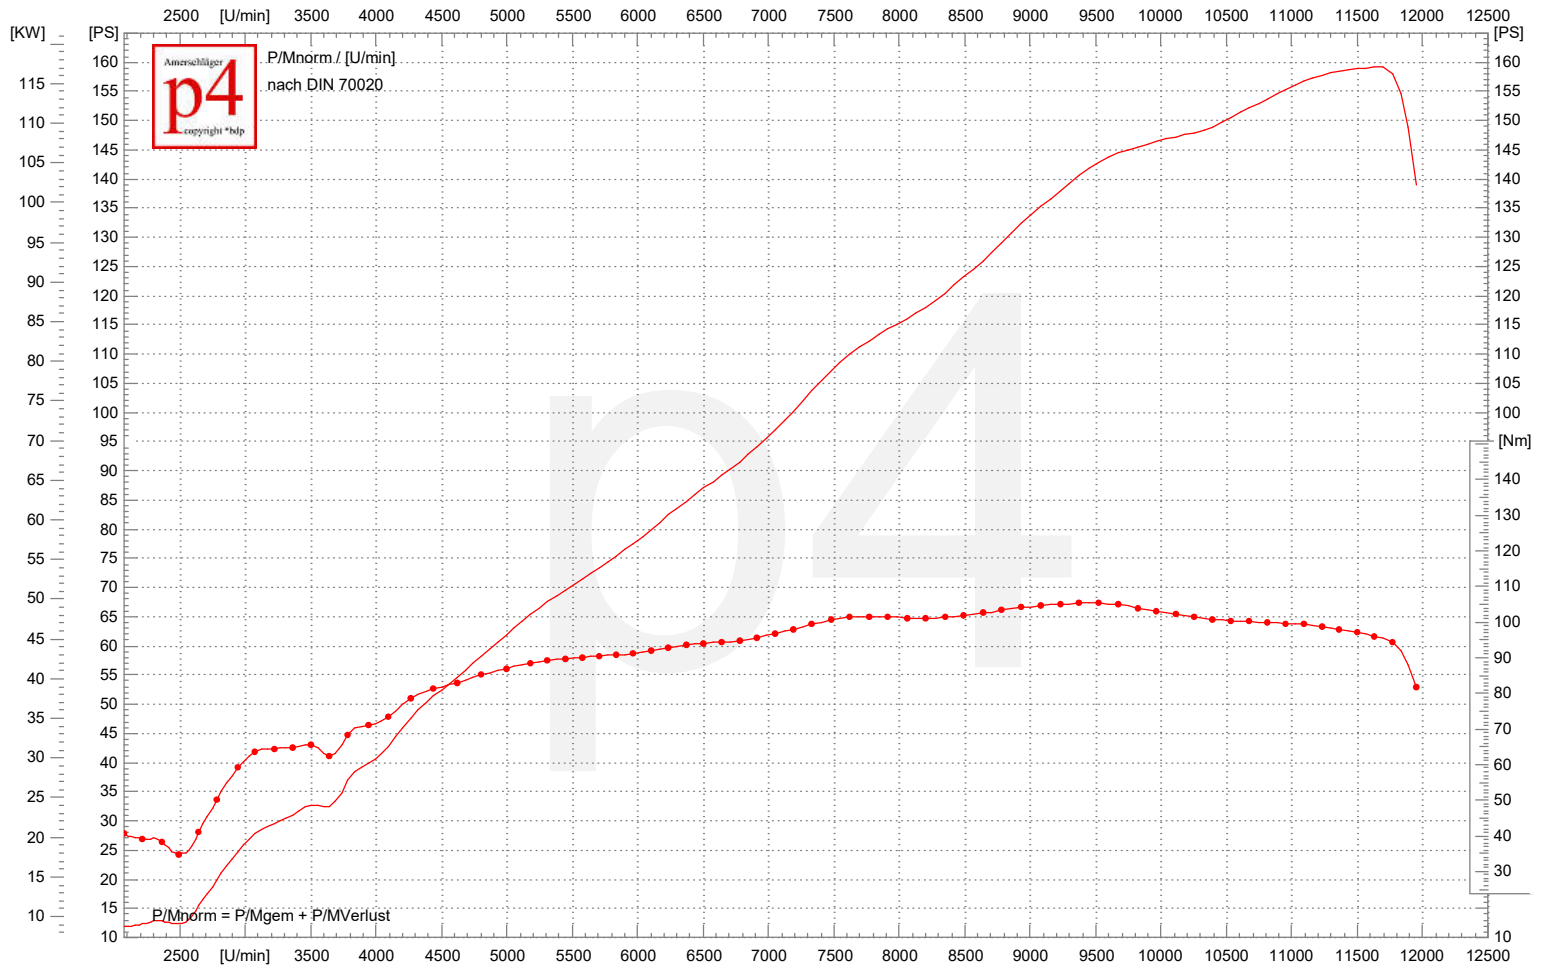

Leistungsdigramm

55

07.09.2018 10:49

HONDA CBR 1000

117.0 KW/11698 1/min | 159.1 PS/11698 1/min | 105.4 Nm/9451 1/min | vmax: 286.2 km/h

k=1,025 (32°C/39%/1008mbar)

CBR 1000 SC50 Racebike Final

MGM Technik Powercomannder Mapping

Akra Kpl.

Kopf -0,2mm

Race Nocken