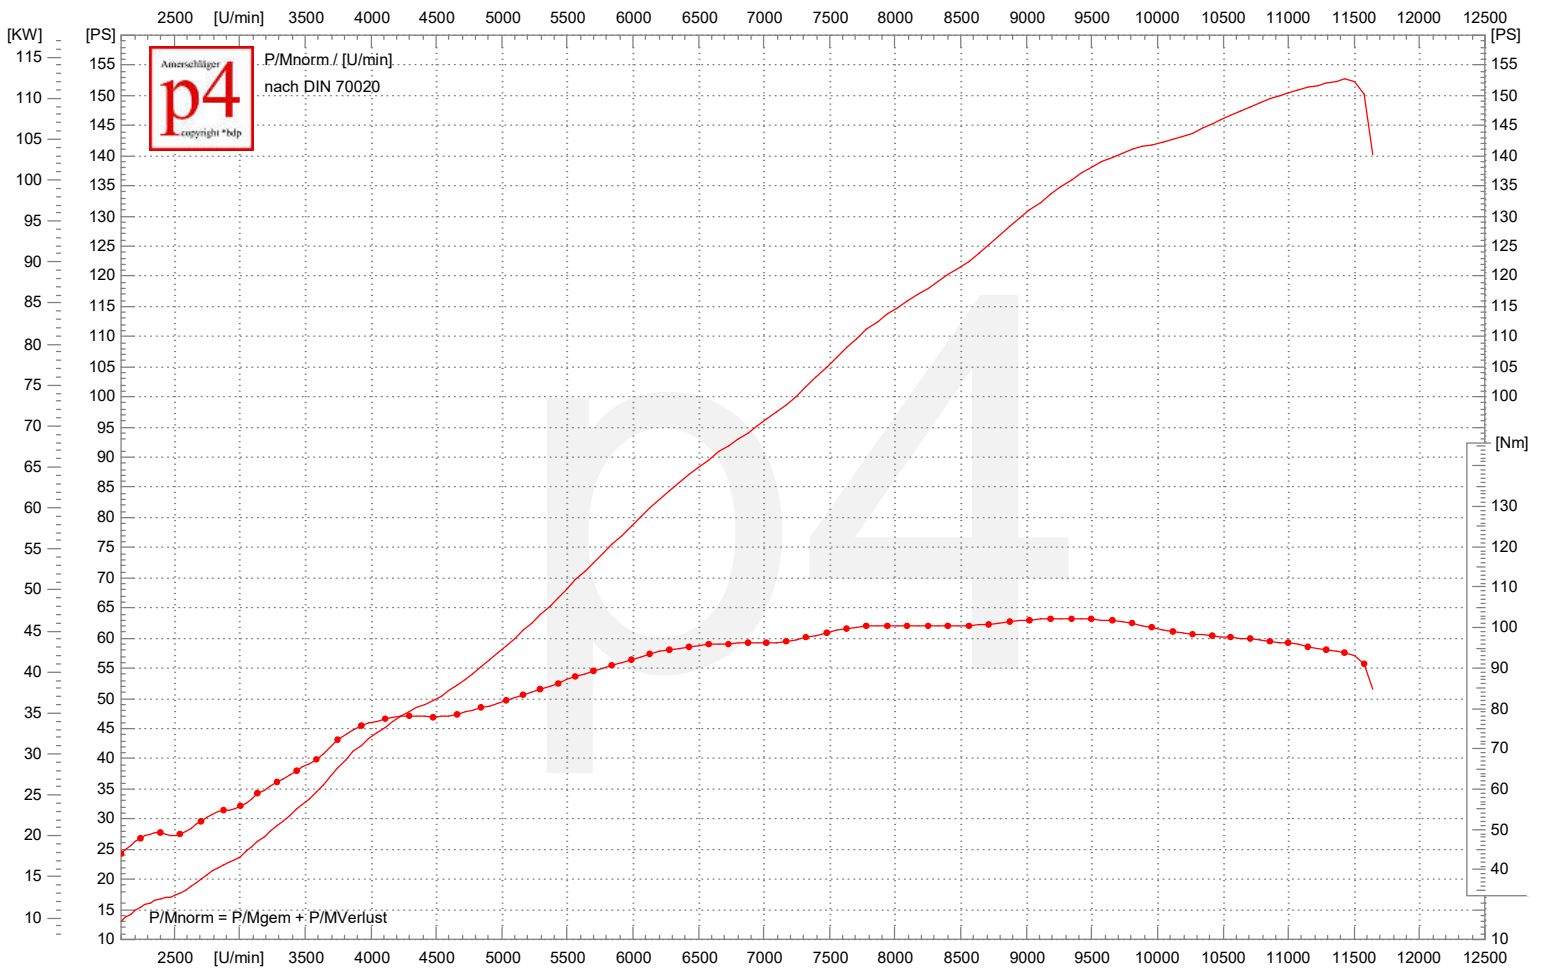

# Leistungsdiagramm

50  
 08.04.2015 16:57 HONDA CBR 900  
 112.3 KW/11432 1/min | 152.7 PS/11432 1/min | 102.3 Nm/9341 1/min | vmax: 276.5 km/h  
 k=0,995 (24°C/36%/1025mbar)  
 SC50 Akrapovic Kompletanlage cRacing Final