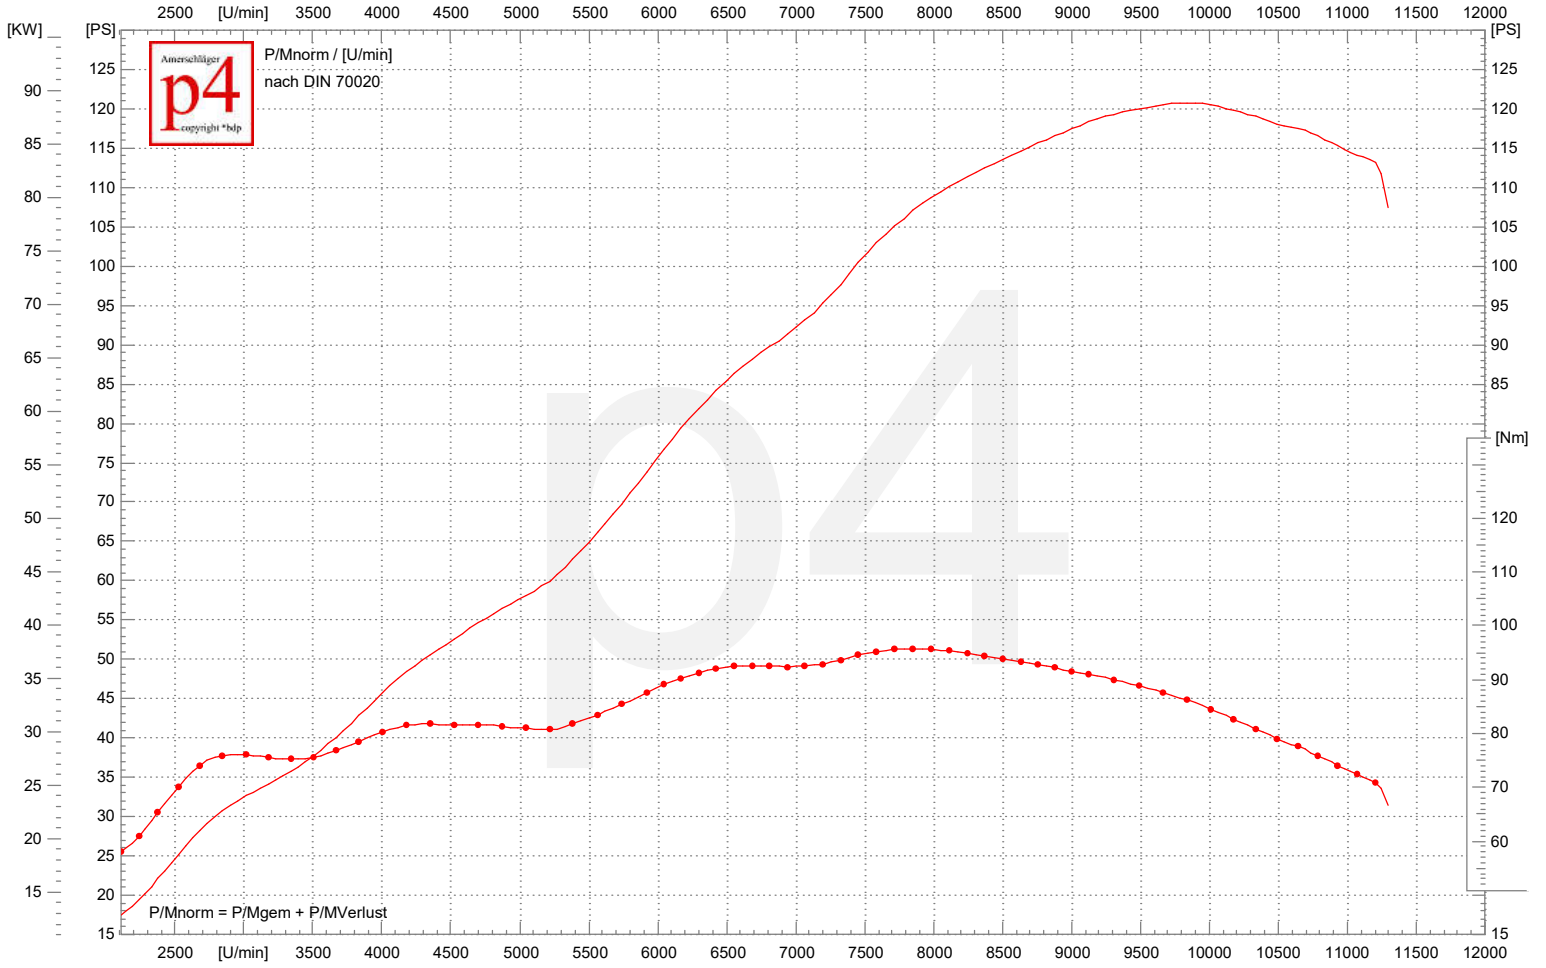

Leistungsdiagramm

58
10.04.2019 17:09

HONDA CBR 900
 88.8 KW/9783 1/min | 120.7 PS/9783 1/min | 95.8 Nm/7918 1/min | vmax: 275.9 km/h
 k=0,997 (18°C/39%/1013mbar)
 CBR900 SC28
 Remus ESD