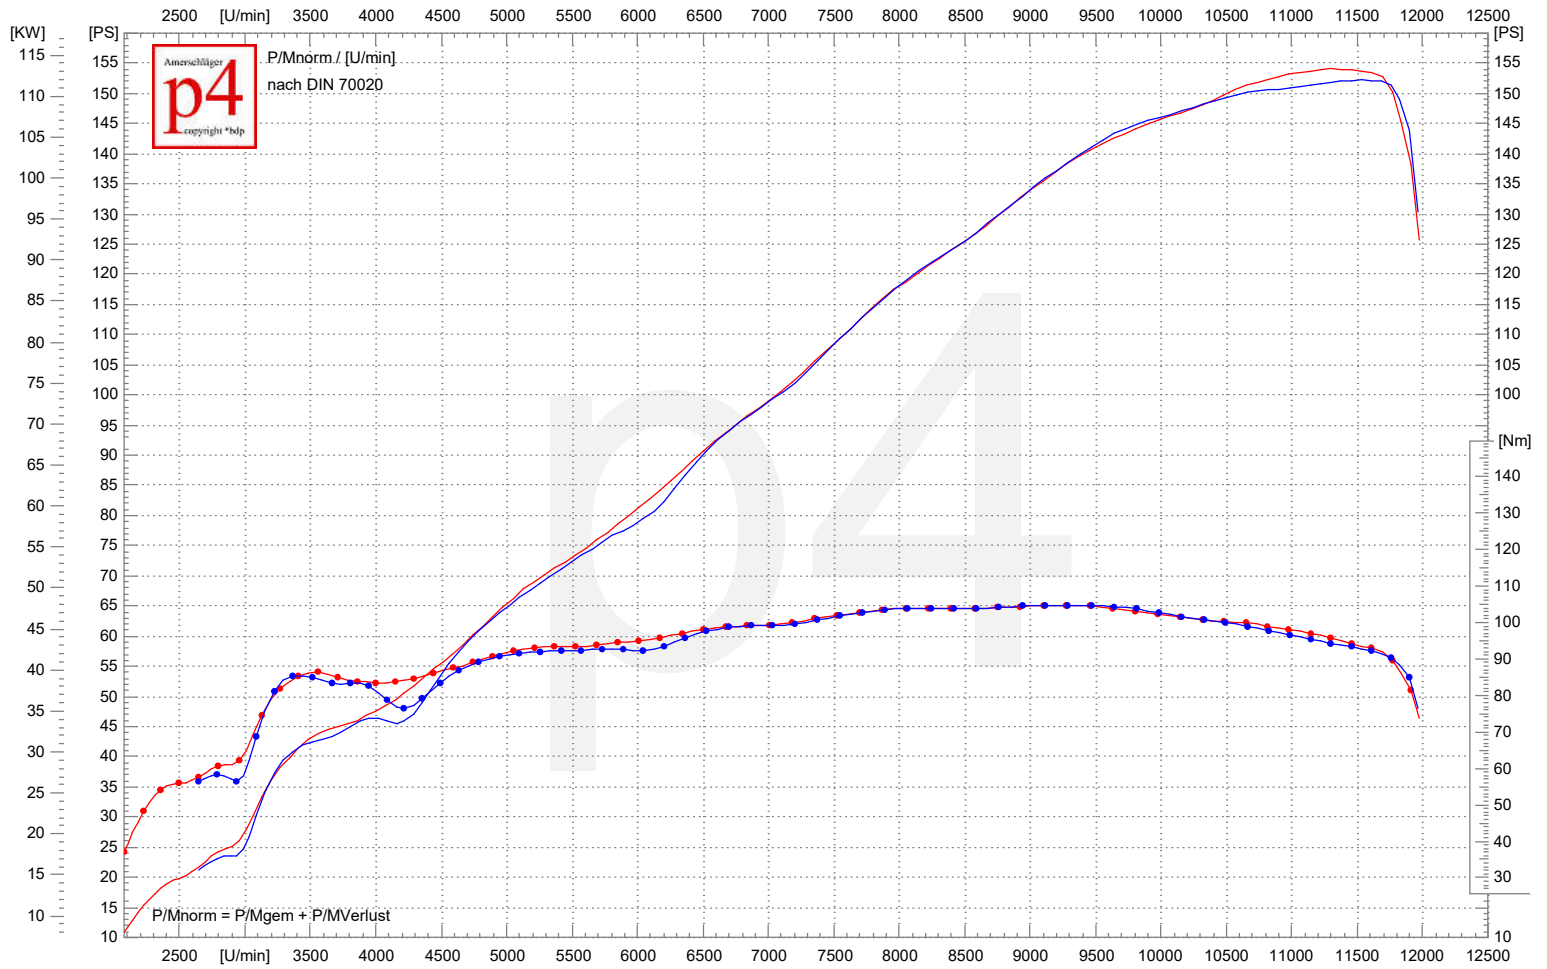

Leistungsdigramm

29

25.04.2012 16:37

HONDA CBR 900

113.3 KW/11301 1/min | 154.1 PS/11301 1/min | 104.7 Nm/9189 1/min | vmax: 270.7 km/h

k=1,007 (17°C/52%/1001mbar)

RE-W 567

Powercommander 3

Sportauspuff ohne Eater

neue Zündkerze

24

25.04.2012 16:27

HONDA CBR 900

112.0 KW/11529 1/min | 152.2 PS/11529 1/min | 104.8 Nm/9380 1/min | vmax: 270.6 km/h

k=1,005 (16°C/58%/1001mbar)

RE-W 567

Powercommander 3

Sportauspuff ohne Eater

neue Zündkerze