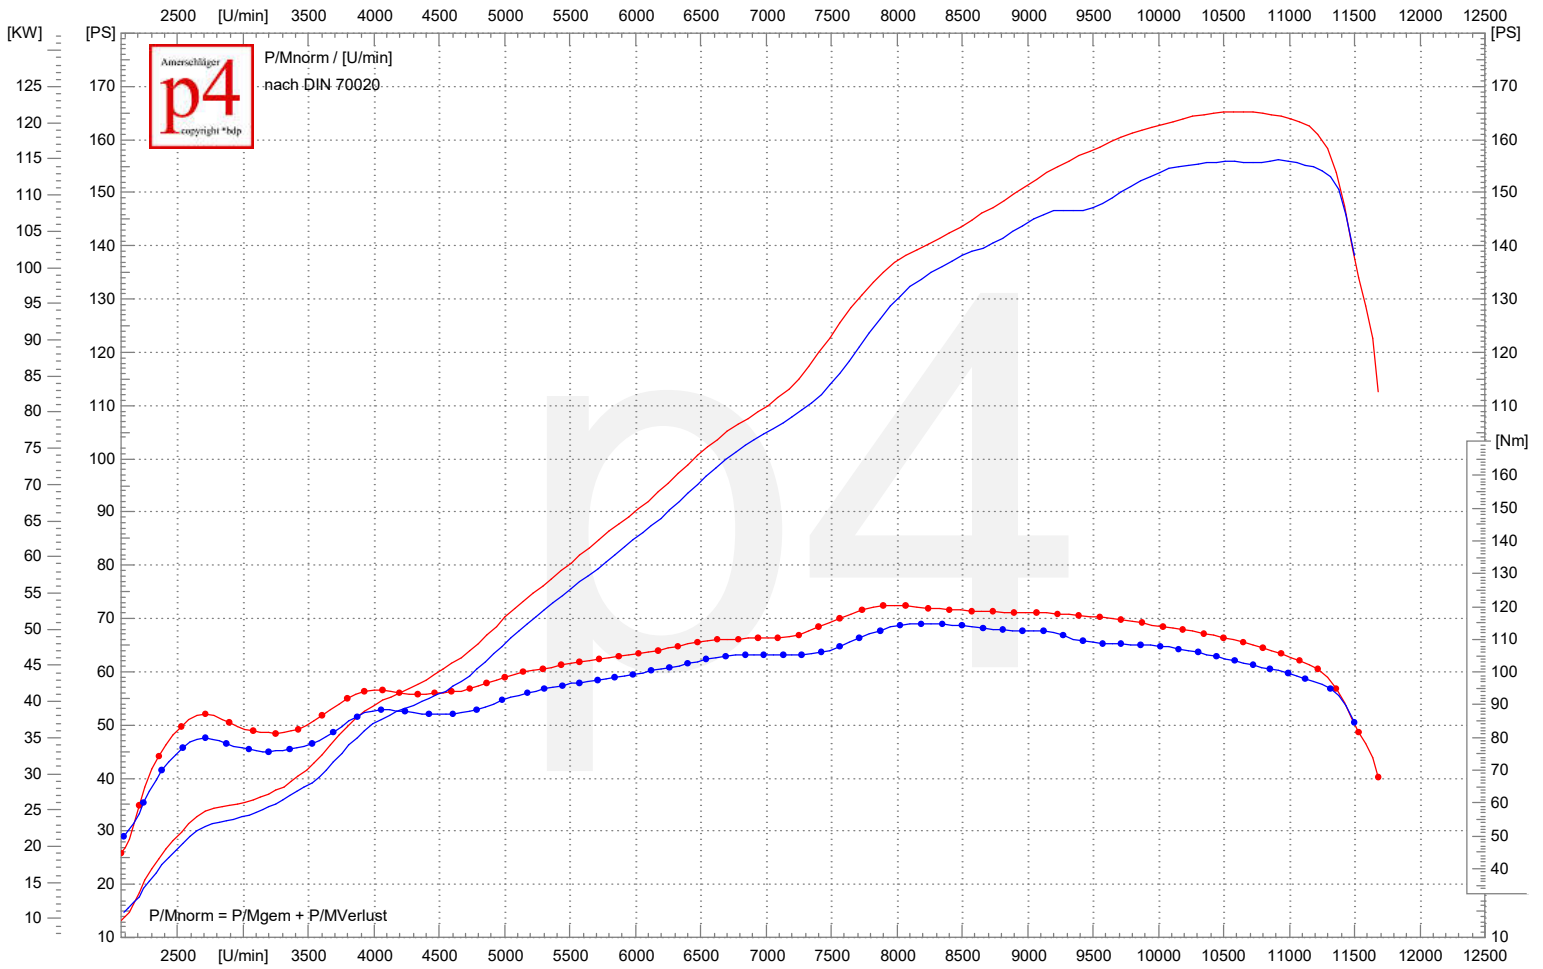

# Leistungsdiagramm

- 5  
18.08.2014 09:31 HONDA CBR 1000 RR  
121.6 KW/10573 1/min | 165.3 PS/10573 1/min | 120.3 Nm/7986 1/min | vmax: 289.7 km/h  
k=1,010 (20°C/60%/1003mbar)  
SC 57 P comV 100
- 1  
12.08.2014 16:43 HONDA CBR 1000 RR  
114.8 KW/10923 1/min | 156.1 PS/10923 1/min | 114.8 Nm/8185 1/min | vmax: 285.0 km/h  
k=1,019 (27°C/41%/1006mbar)  
SC57