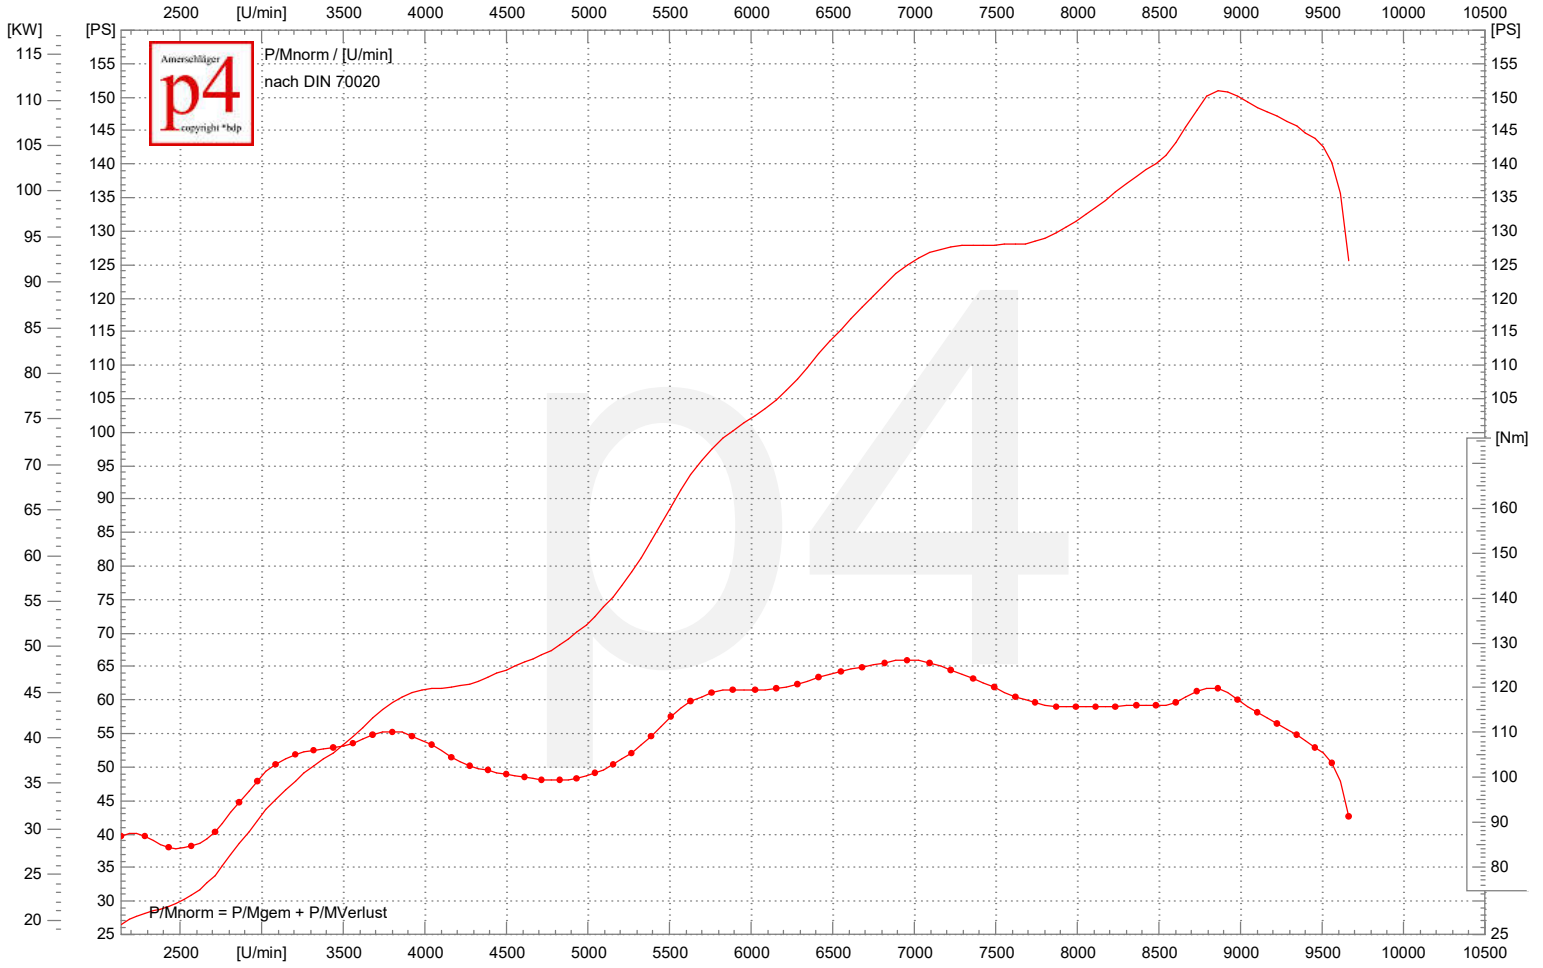

Leistungsdiagramm

47

11.09.2013 14:15

APRILIA / Abstimmung

111.1 KW/8858 1/min | 151.0 PS/8858 1/min | 126.1 Nm/6956 1/min | vmax: 271.4 km/h

k=1,005 (22°C/63%/1011mbar)

Horex Roadster VR6