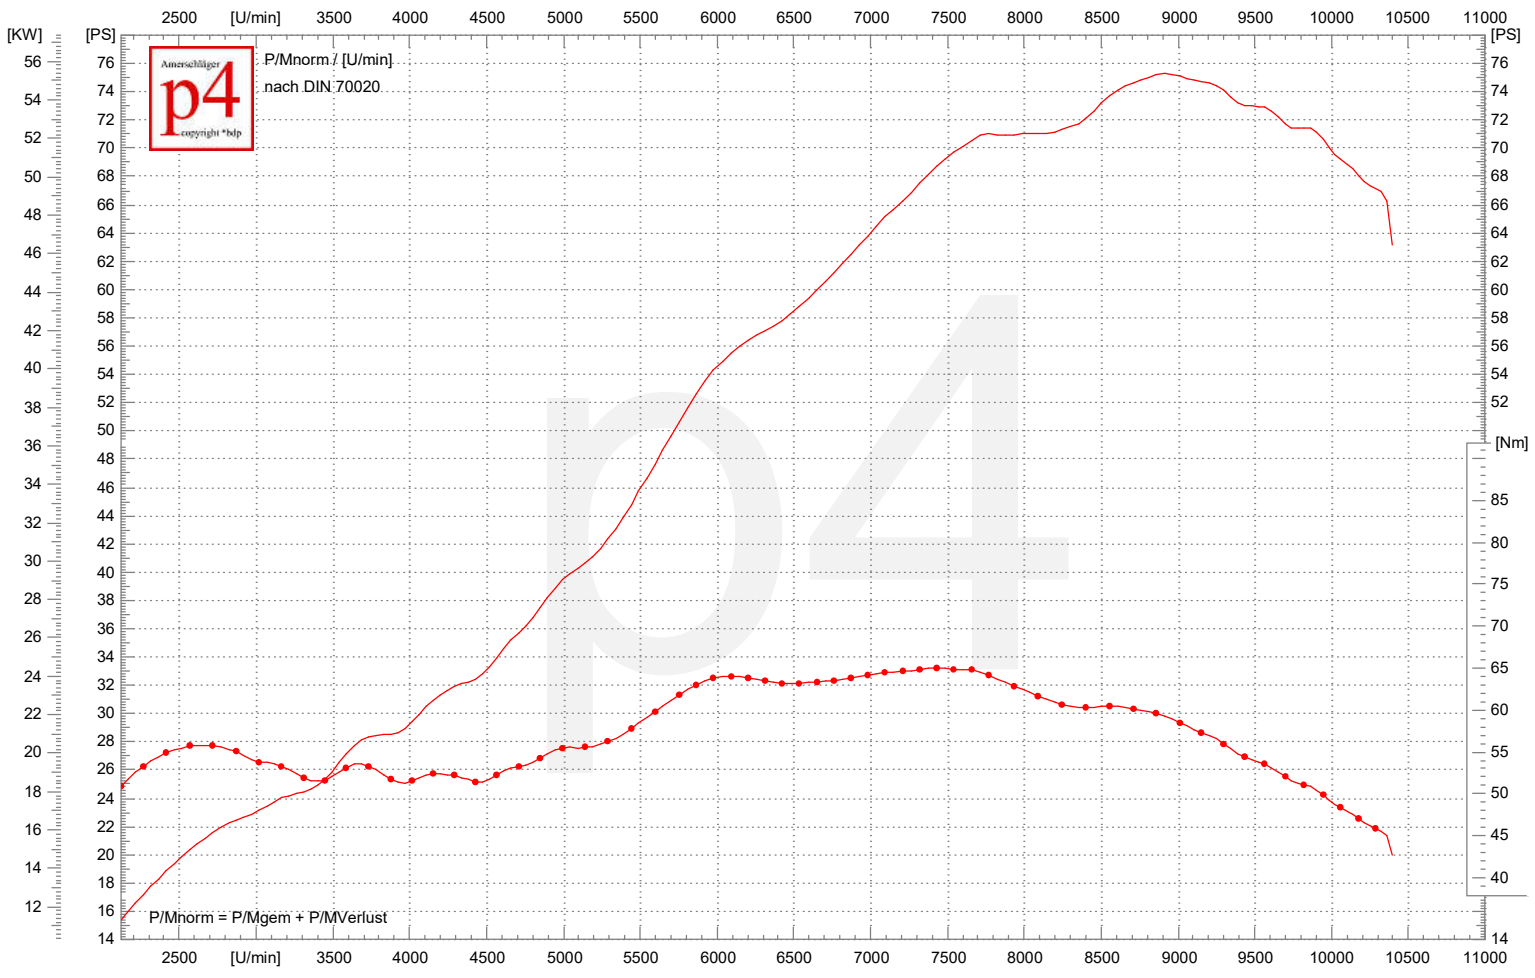

Leistungsdiagramm

33
 22.05.2018 11:10
 HYOSUNG GT 650
 55.4 KW/8910 1/min | 75.3 PS/8910 1/min | 65.0 Nm/7431 1/min | vmax: 223.1 km/h
 k=1,028 (34°C/35%/1009mbar)
 GT650R I Racebike BOS ESD Final
 MGM Technik Powercommander Mappin
 Zykinderselectiv