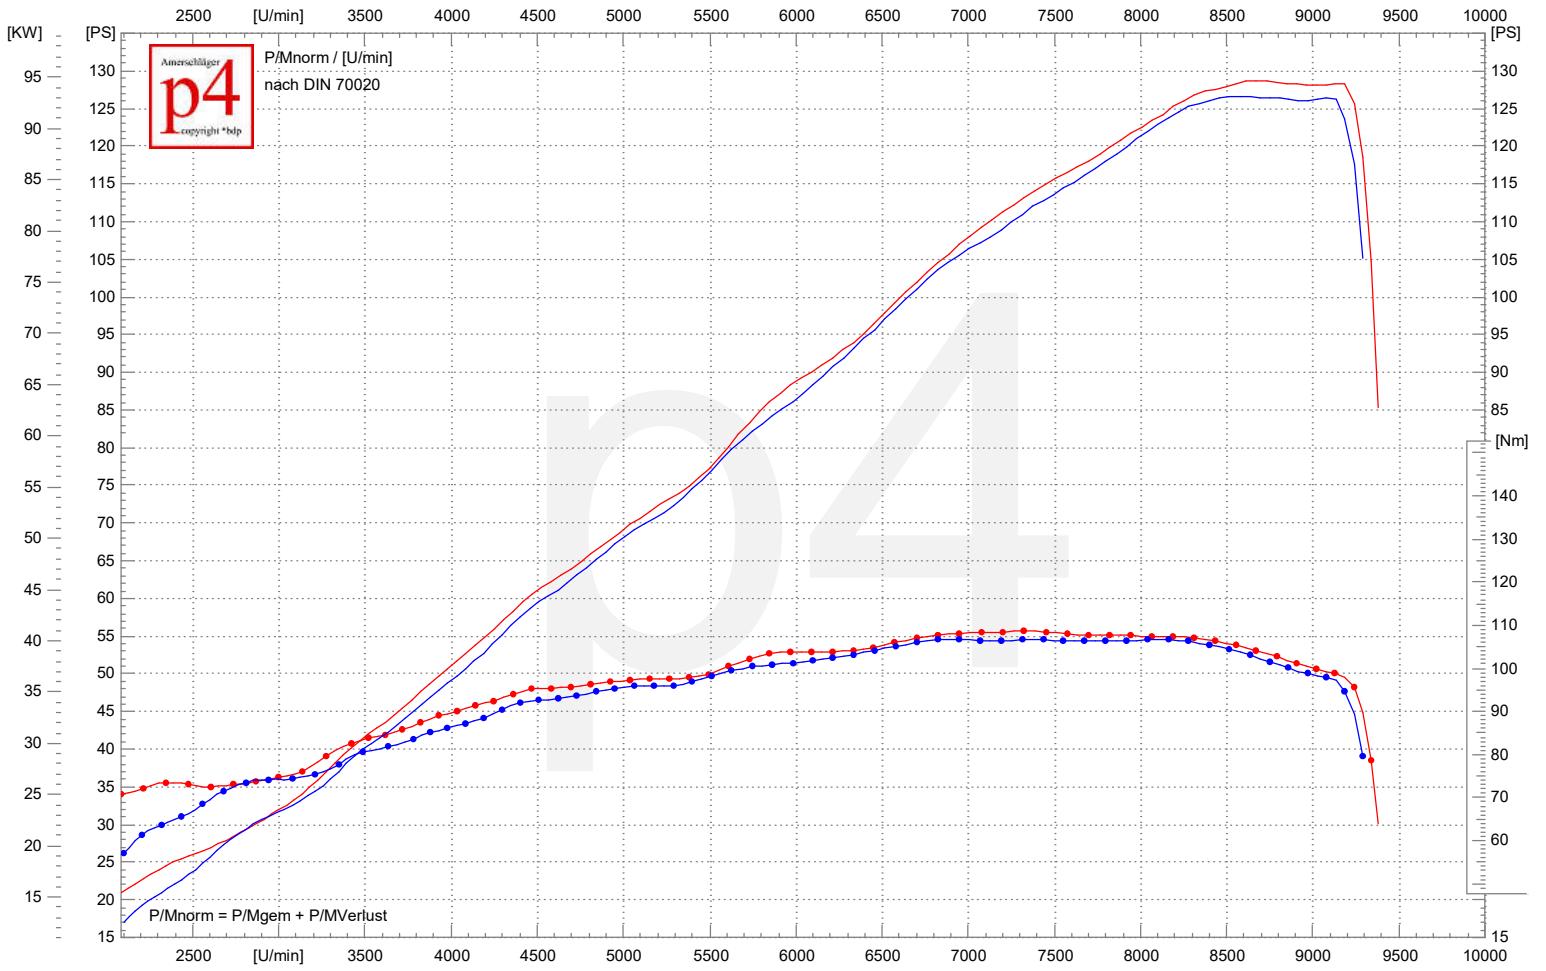

# Leistungsdiagramm

35  
18.05.2020 11:37 KTM Super Moto  
94.7 KW/8674 1/min | 128.7 PS/8674 1/min | 108.5 Nm/7325 1/min | vmax: 251.0 km/h  
k=1,015 (32°C/31%/1018mbar)  
STM 990 fin  
MGM Technik ECU Mapping

25  
18.05.2020 10:36 KTM Super Moto  
93.1 KW/8577 1/min | 126.6 PS/8577 1/min | 106.8 Nm/6946 1/min | vmax: 248.5 km/h  
k=1,000 (23°C/40%/1018mbar)  
STM 990 Eingangsmessung