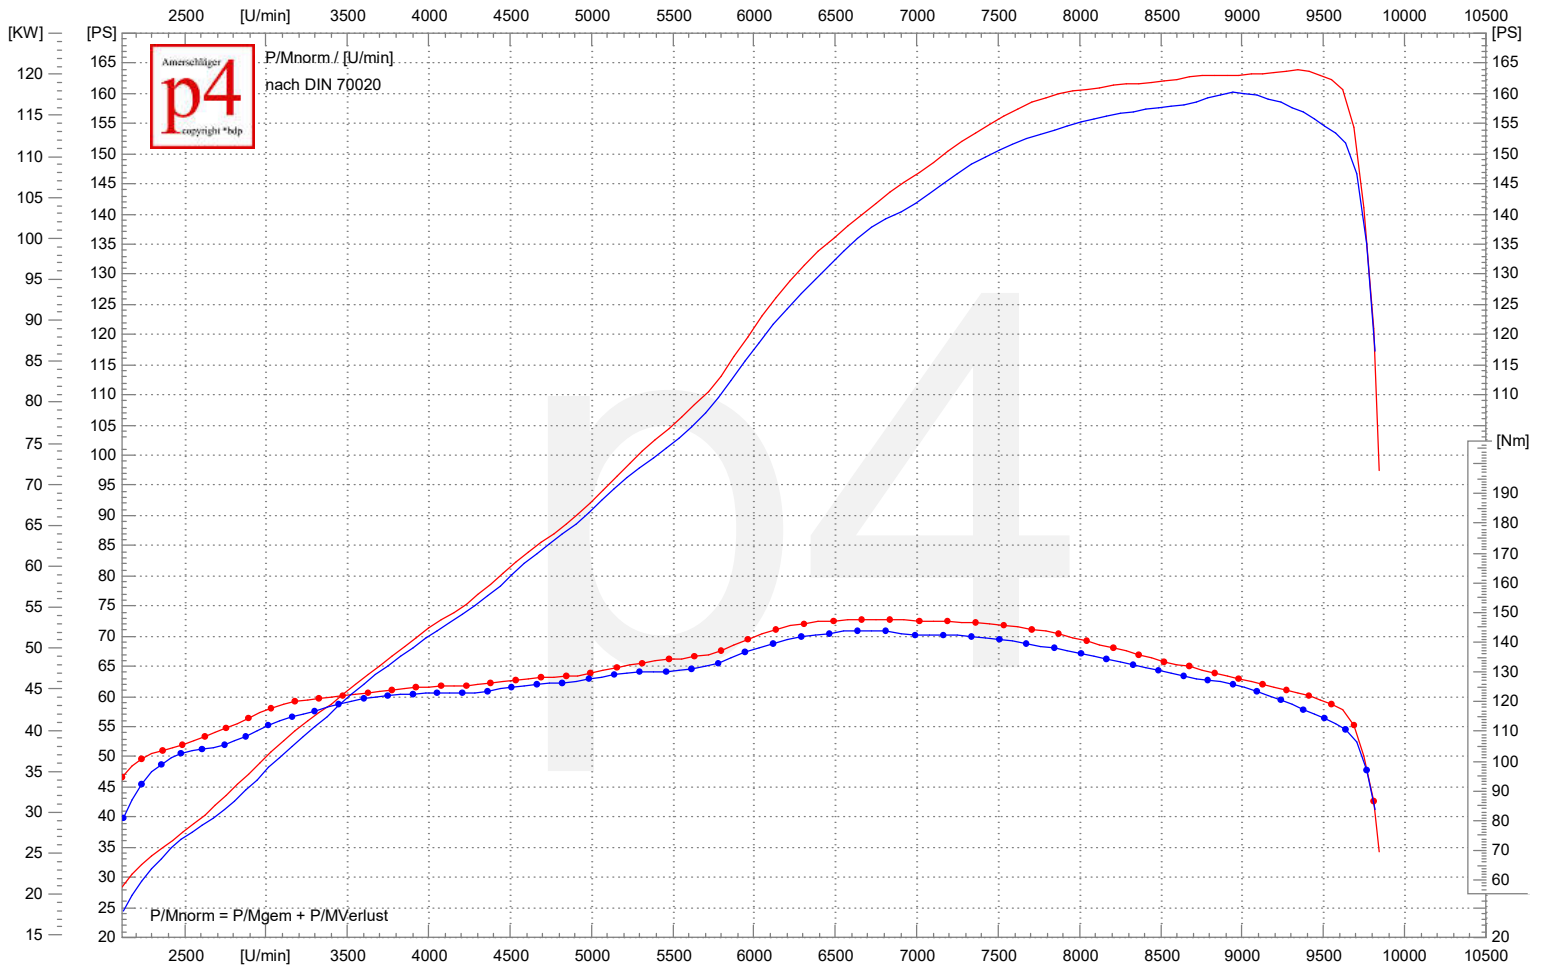

Leistungsdiagramm

38
 29.11.2019 15:30 KTM 1290
 120.5 KW/9341 1/min | 163.8 PS/9341 1/min | 147.7 Nm/6749 1/min | vmax: 261.0 km/h
 k=1,024 (27°C/30%/1001mbar)
 1290 Super Adventure S Final
 MGM Technik ECU Tuning
 Akrapovic ESD

26
 22.11.2019 09:16 KTM 1290
 117.8 KW/8942 1/min | 160.1 PS/8942 1/min | 143.9 Nm/6637 1/min | vmax: 260.3 km/h
 k=0,997 (13°C/69%/1004mbar)
 1290 Super Adventure S
 Akrapovic ESD