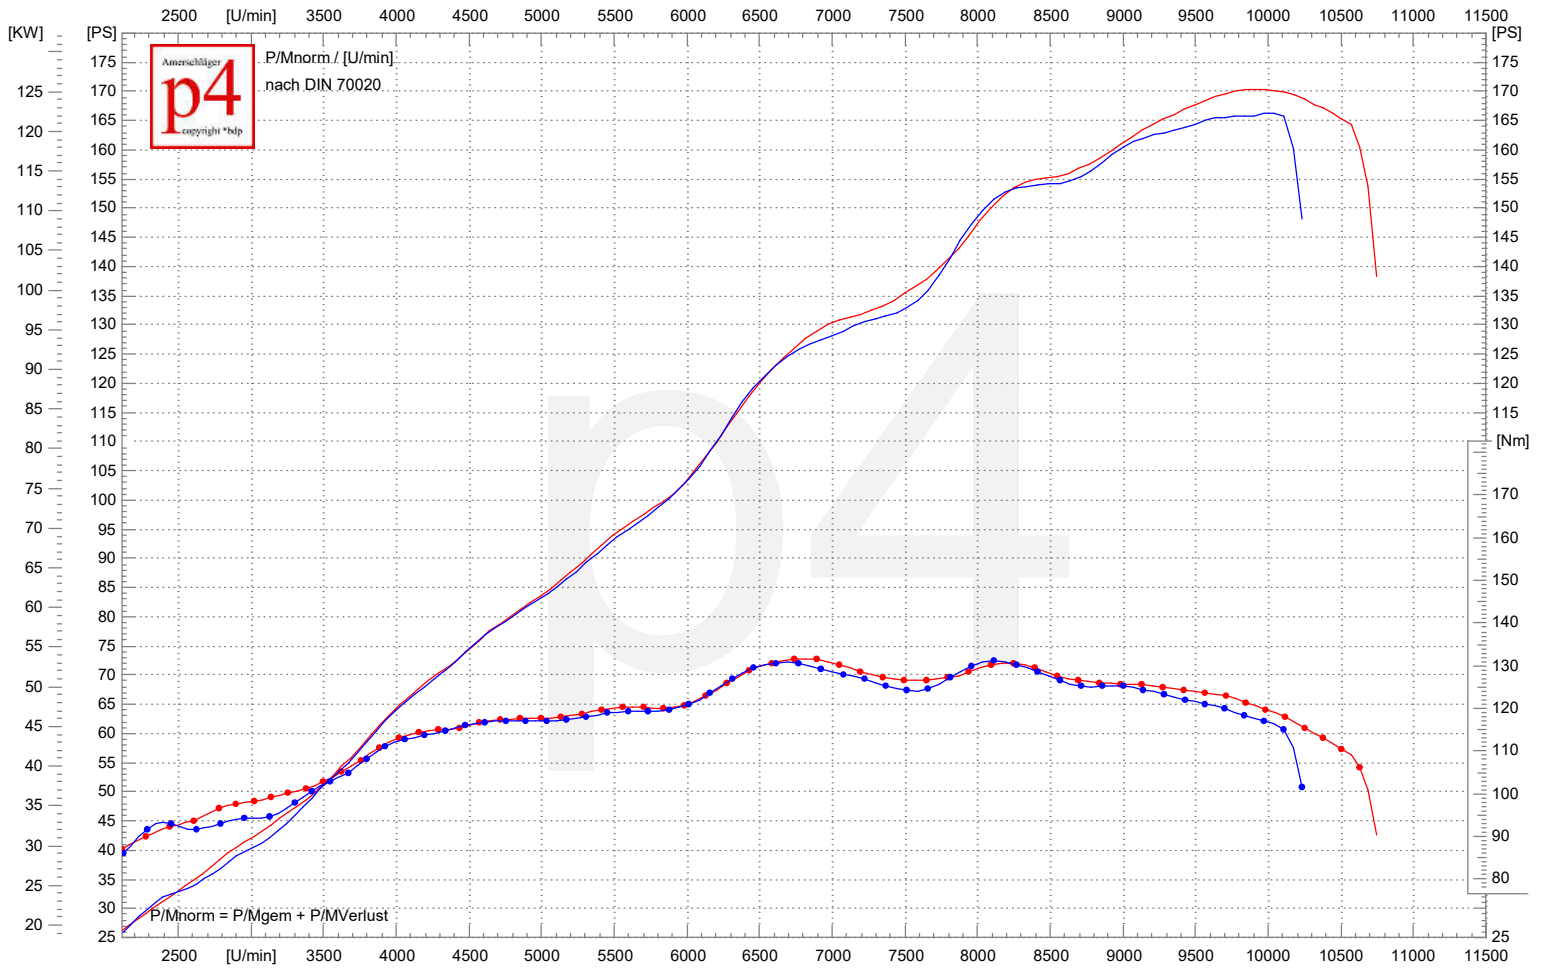

# Leistungsdiagramm

40  
 29.08.2019 10:04 KTM 1190  
 125.4 KW/9914 1/min | 170.4 PS/9914 1/min | 131.6 Nm/6814 1/min | vmax: 286.6 km/h  
 k=1,022 (34°C/44%/1015mbar)  
 RC8 Final  
 MGM Technik ECU Mapping

19  
 23.08.2019 11:33 KTM 1190  
 122.3 KW/10040 1/min | 166.3 PS/10040 1/min | 131.2 Nm/8112 1/min | vmax: 272.9 km/h  
 k=1,022 (38°C/30%/1021mbar)  
 RC8 Eingangsmessung