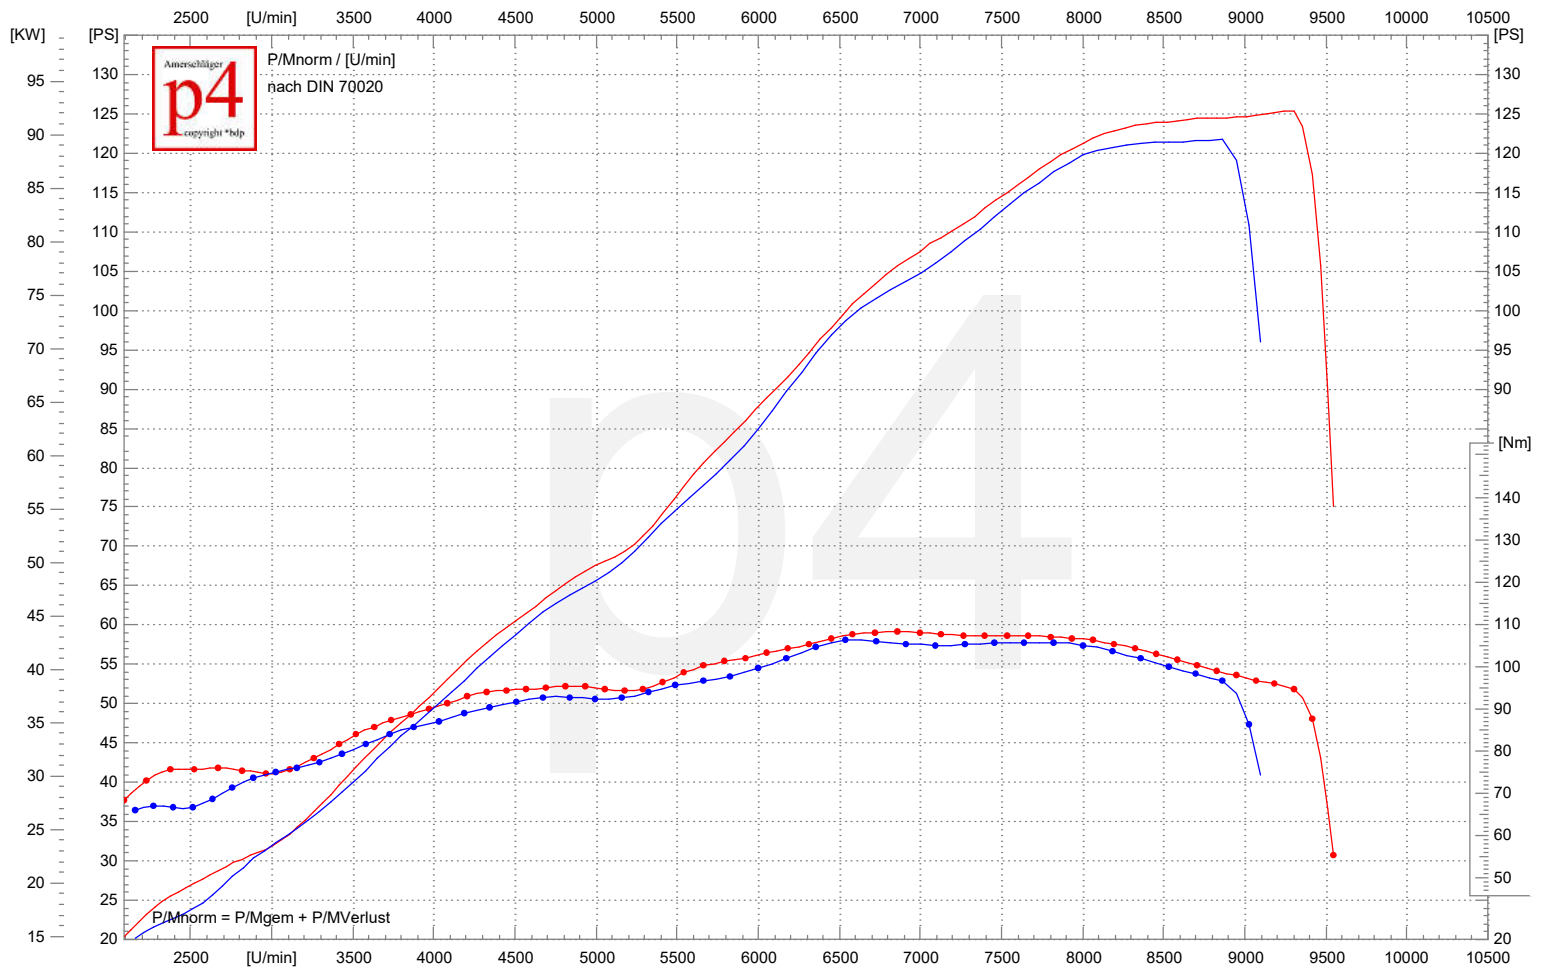

## Leistungsdigramm

31  
21.11.2019 11:57 KTM 990  
92.2 KW/9242 1/min | 125.4 PS/9242 1/min | 108.2 Nm/6857 1/min | vmax: 244.5 km/h  
k=1,020 (25°C/33%/1002mbar)  
SMT 990 Supermoto Stock Final  
MGM Technik ECU Mapping

1  
21.11.2019 10:29 KTM 990  
89.6 KW/8862 1/min | 121.8 PS/8862 1/min | 106.2 Nm/6634 1/min | vmax: 200.0 km/h  
k=0,997 (15°C/49%/1007mbar)  
SMT 990 Supermoto Stock Eingangsmessung