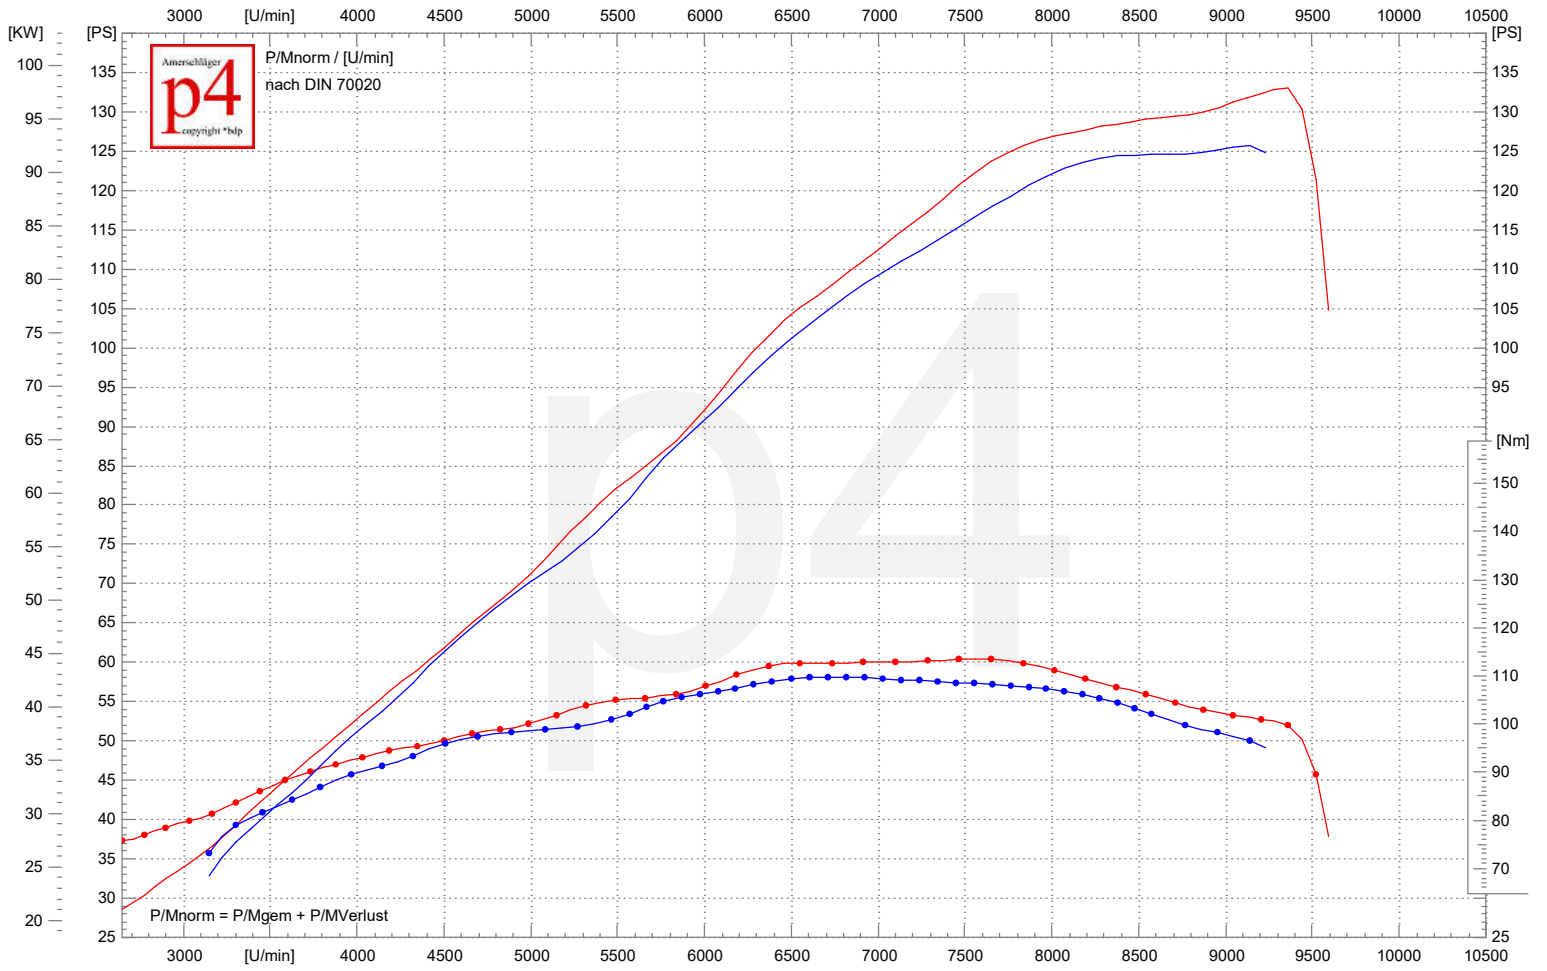

Leistungsdiagramm

13
 17.04.2011 13:38 KTM Superduke
 97.9 KW/9361 1/min | 133.0 PS/9361 1/min | 113.6 Nm/7560 1/min | vmax: 224.7 km/h
 k=1,002 (26°C/22%/1021mbar)
 07_Thomas_6_PWCMDR+++
 Airbox_mod_Powerblades

1
 17.04.2011 12:07 KTM Superduke
 92.4 KW/9137 1/min | 125.7 PS/9137 1/min | 109.8 Nm/6815 1/min | vmax: 198.6 km/h
 k=0,991 (20°C/34%/1022mbar)
 07_Thomas_EM