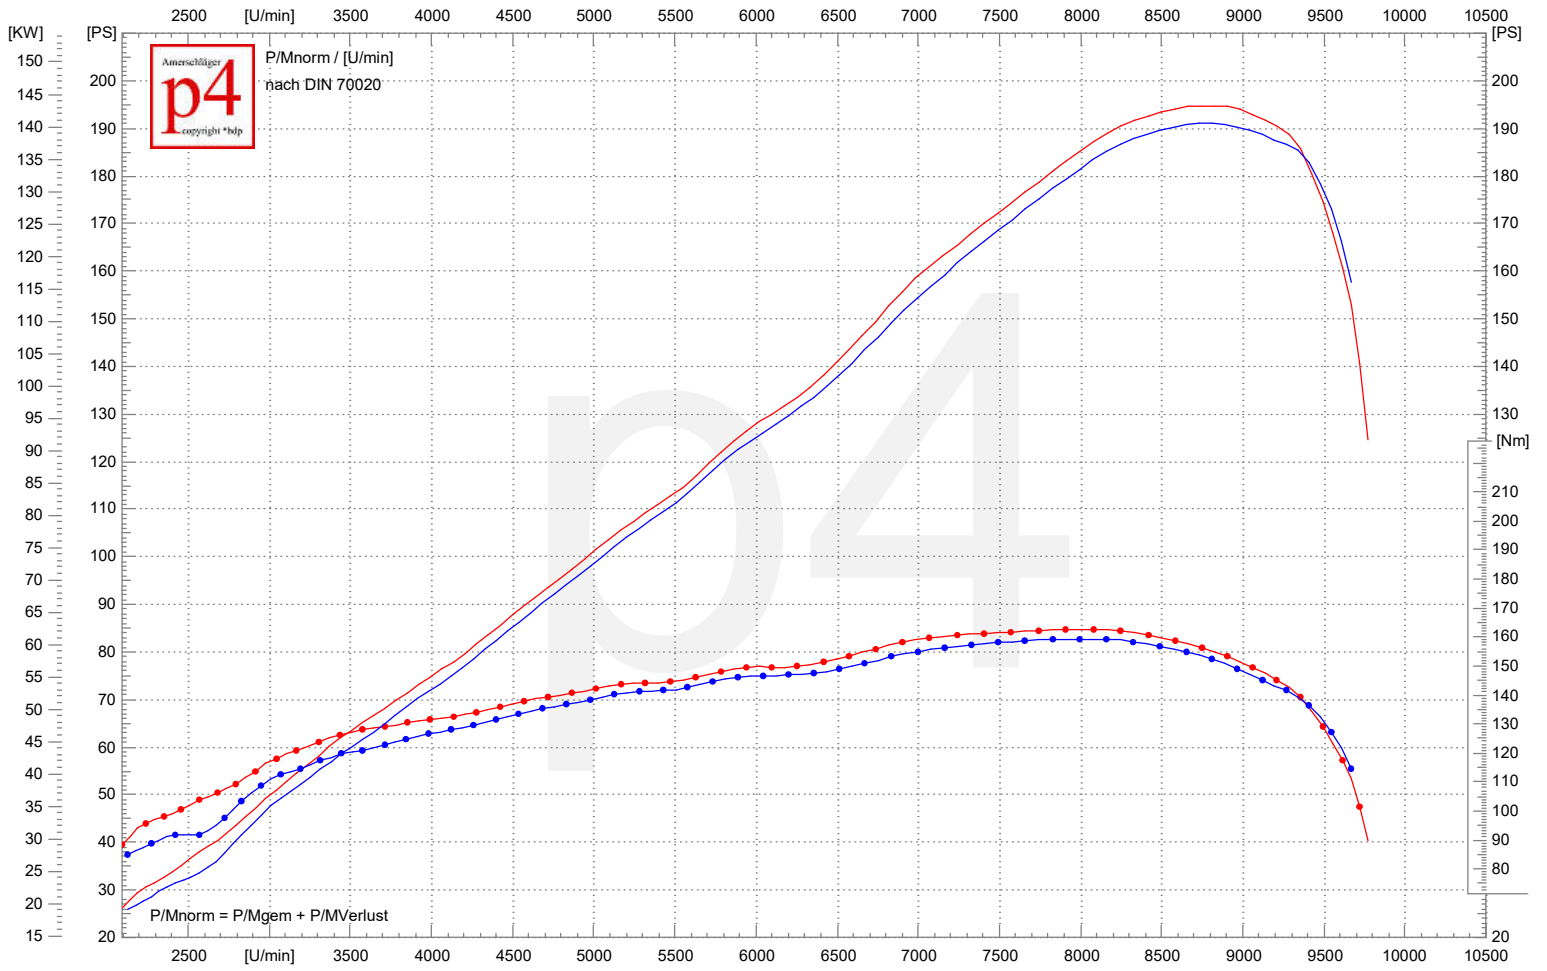

# Leistungsdiagramm

17  
 21.12.2016 14:14  
 KTM 1290  
 143.3 KW/8746 1/min | 194.8 PS/8746 1/min | 162.7 Nm/8081 1/min | vmax: 277.9 km/h  
 k=0,995 (19°C/39%/1016mbar)  
 SD 1290 Final  
 MGM Technik ECU Mapping  
 Akrapovic Slipon + Kat ersatzrohr  
 Airbox Mod

10  
 21.12.2016 13:48  
 KTM 1290  
 140.6 KW/8812 1/min | 191.2 PS/8812 1/min | 159.4 Nm/8077 1/min | vmax: 274.9 km/h  
 k=0,984 (15°C/51%/1021mbar)  
 SD 1290 Eingang