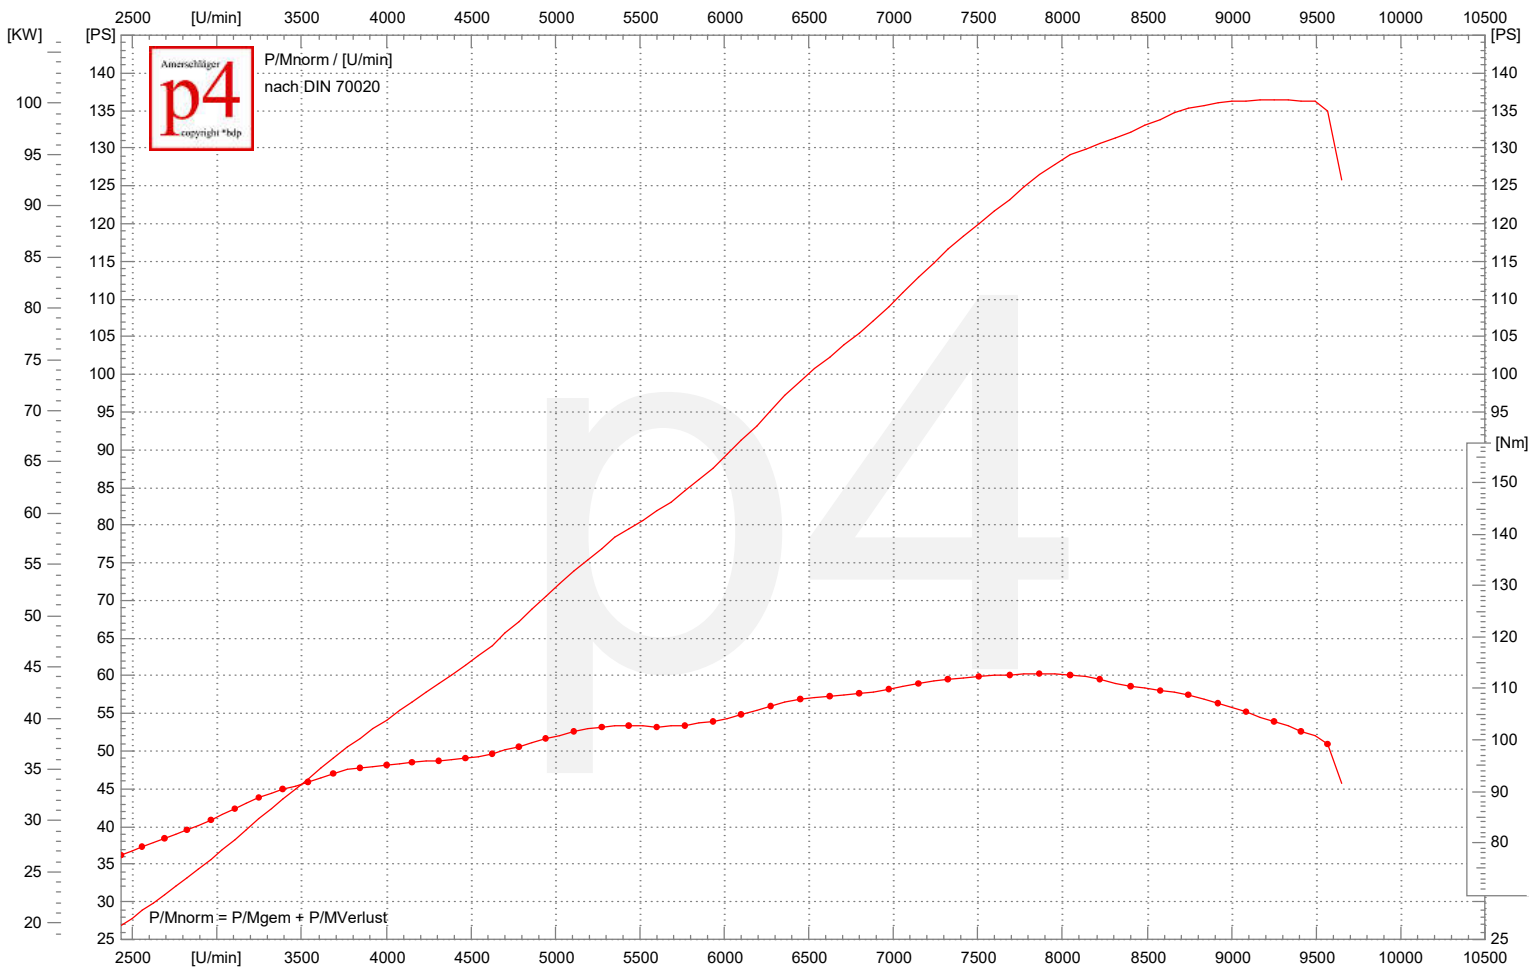

Leistungsdiagramm

59 KTM Superduke
 28.05.2011 17:24 100.3 KW/9169 1/min | 136.4 PS/9169 1/min | 113.0 Nm/7864 1/min | vmax: 225.3 km/h
 k=1,016 (29°C/25%/1012mbar)
 Daniel_MAP_with Akrapovic Titanium slip-on exhaust+++
 Remus_Krümmer_Airbox_HP Corse Offen__O²_eliminatoren +4zyl2 + 4 5-5