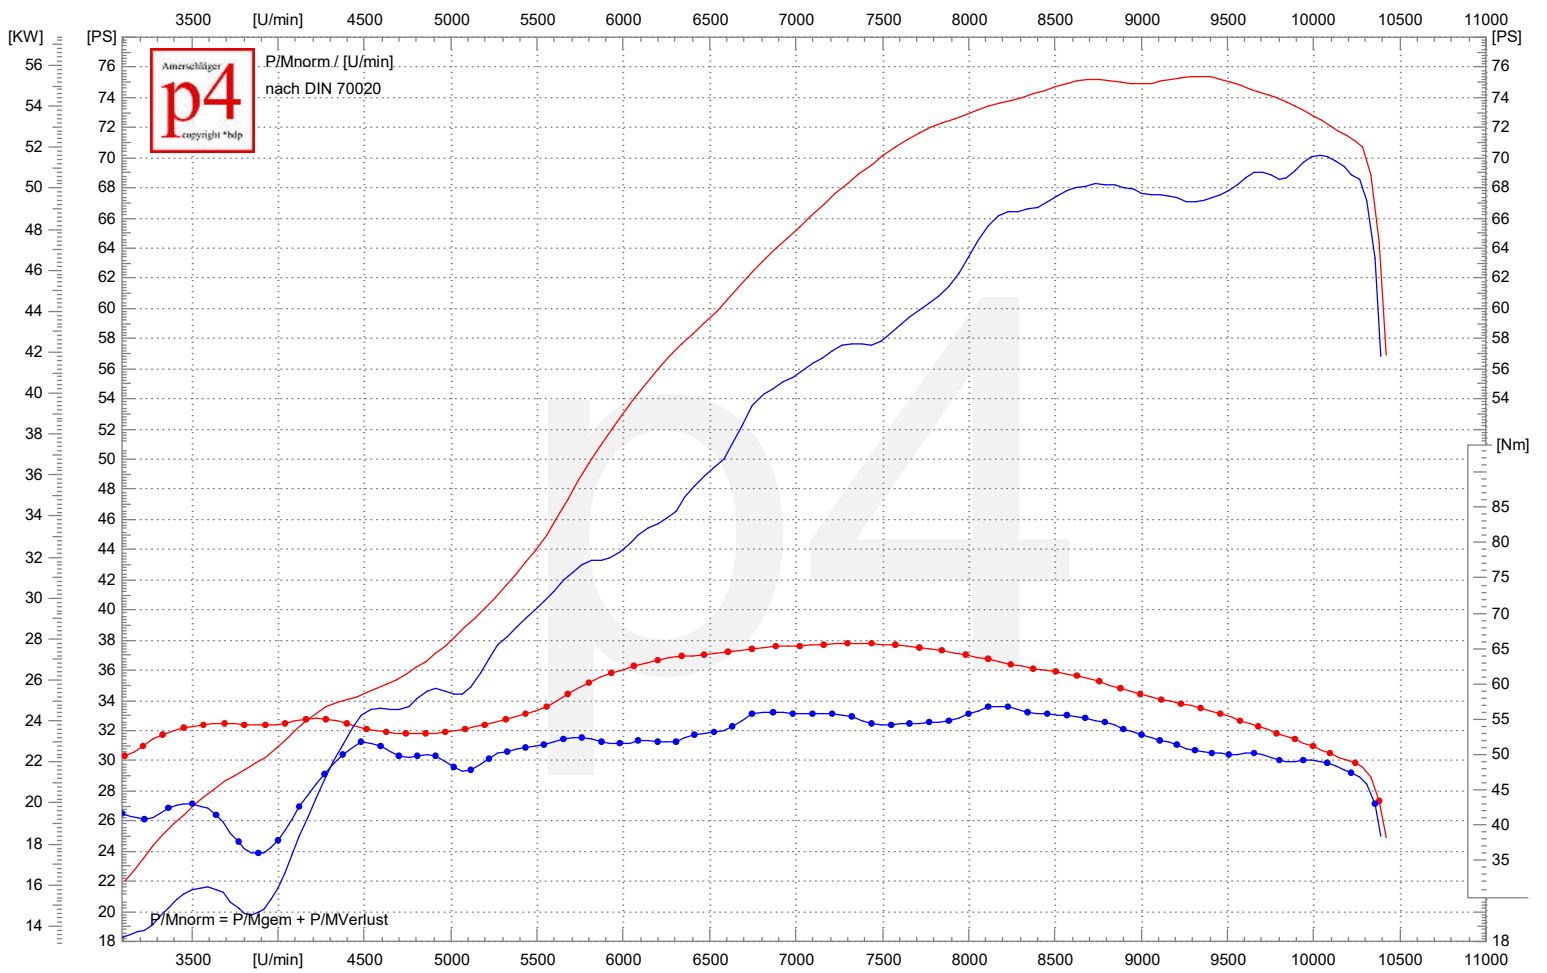

Leistungsdiagramm

9
 29.07.2020 10:43 KAWASAKI Zephyr 750
 55.4 KW/9291 1/min | 75.4 PS/9291 1/min | 65.7 Nm/7298 1/min | vmax: 204.6 km/h
 k=1,013 (29°C/36%/1015mbar)
 Zephyr 750 lufteinlass geändert v5

1
 29.07.2020 09:28 KAWASAKI Zephyr 750
 51.6 KW/10035 1/min | 70.2 PS/10035 1/min | 56.8 Nm/8170 1/min | vmax: 204.0 km/h
 k=1,003 (23°C/53%/1015mbar)
 Zephyr 750 Elingangsmessung