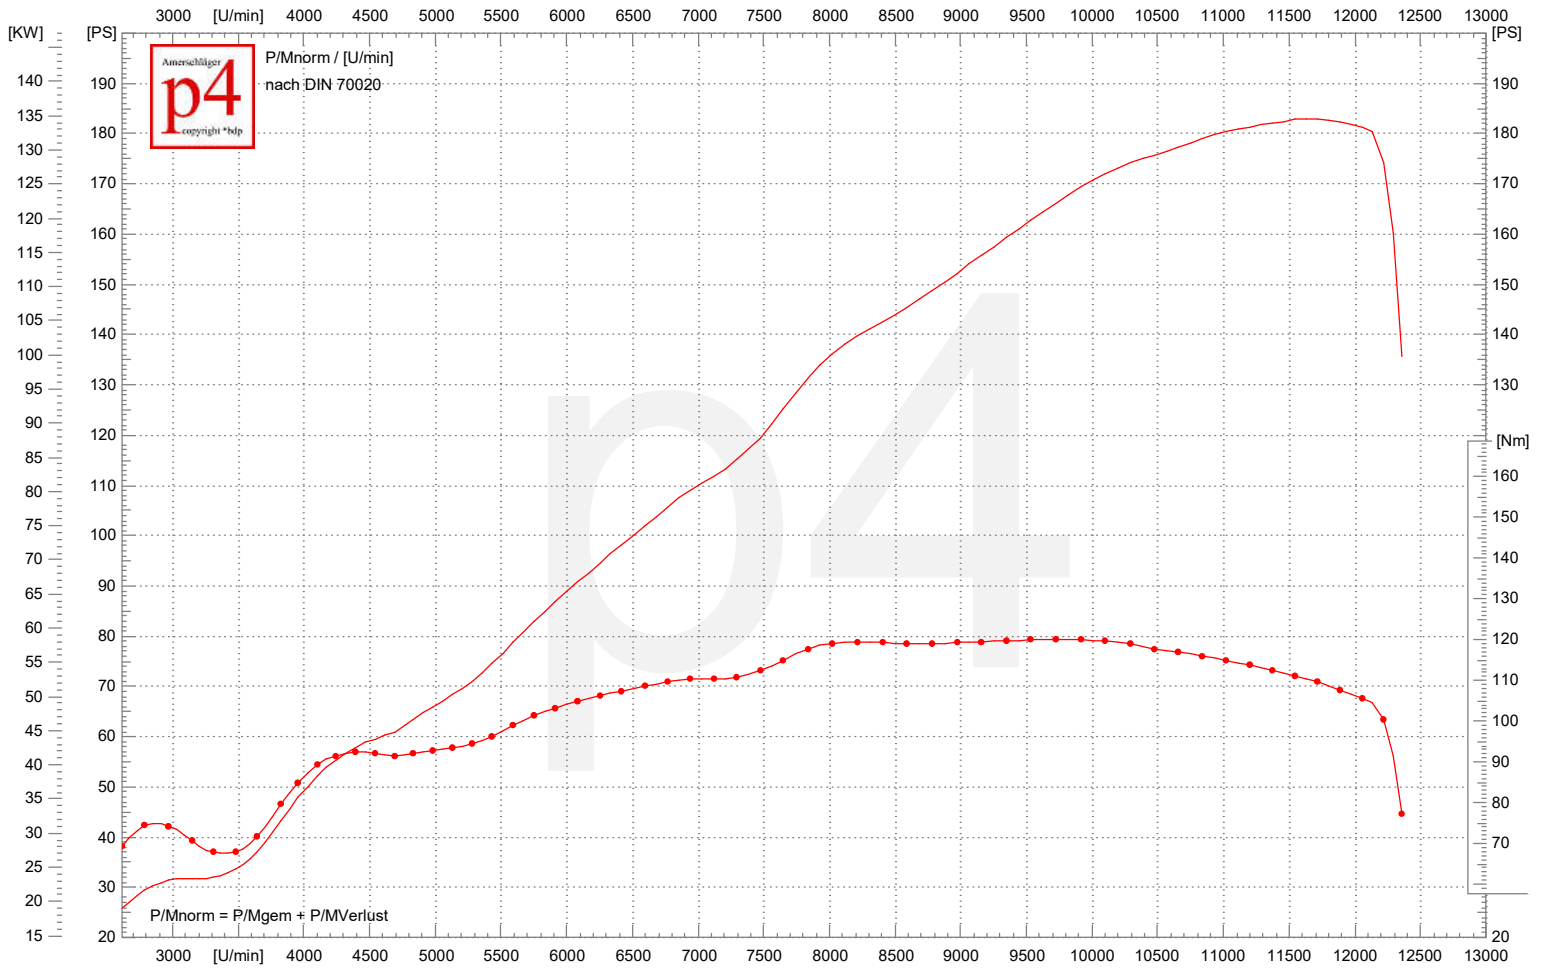

Leistungsdiagramm

24

15.08.2012 11:12

KAWASAKI ZX-10

134.6 KW/11635 1/min | 183.0 PS/11635 1/min | 120.1 Nm/9724 1/min | vmax: 287.3 km/h

k=1,020 (32°C/37%/1013mbar)

ZX10-R 05 ARN

SerienESD Powercommander KN Filter

Subthrottles weg