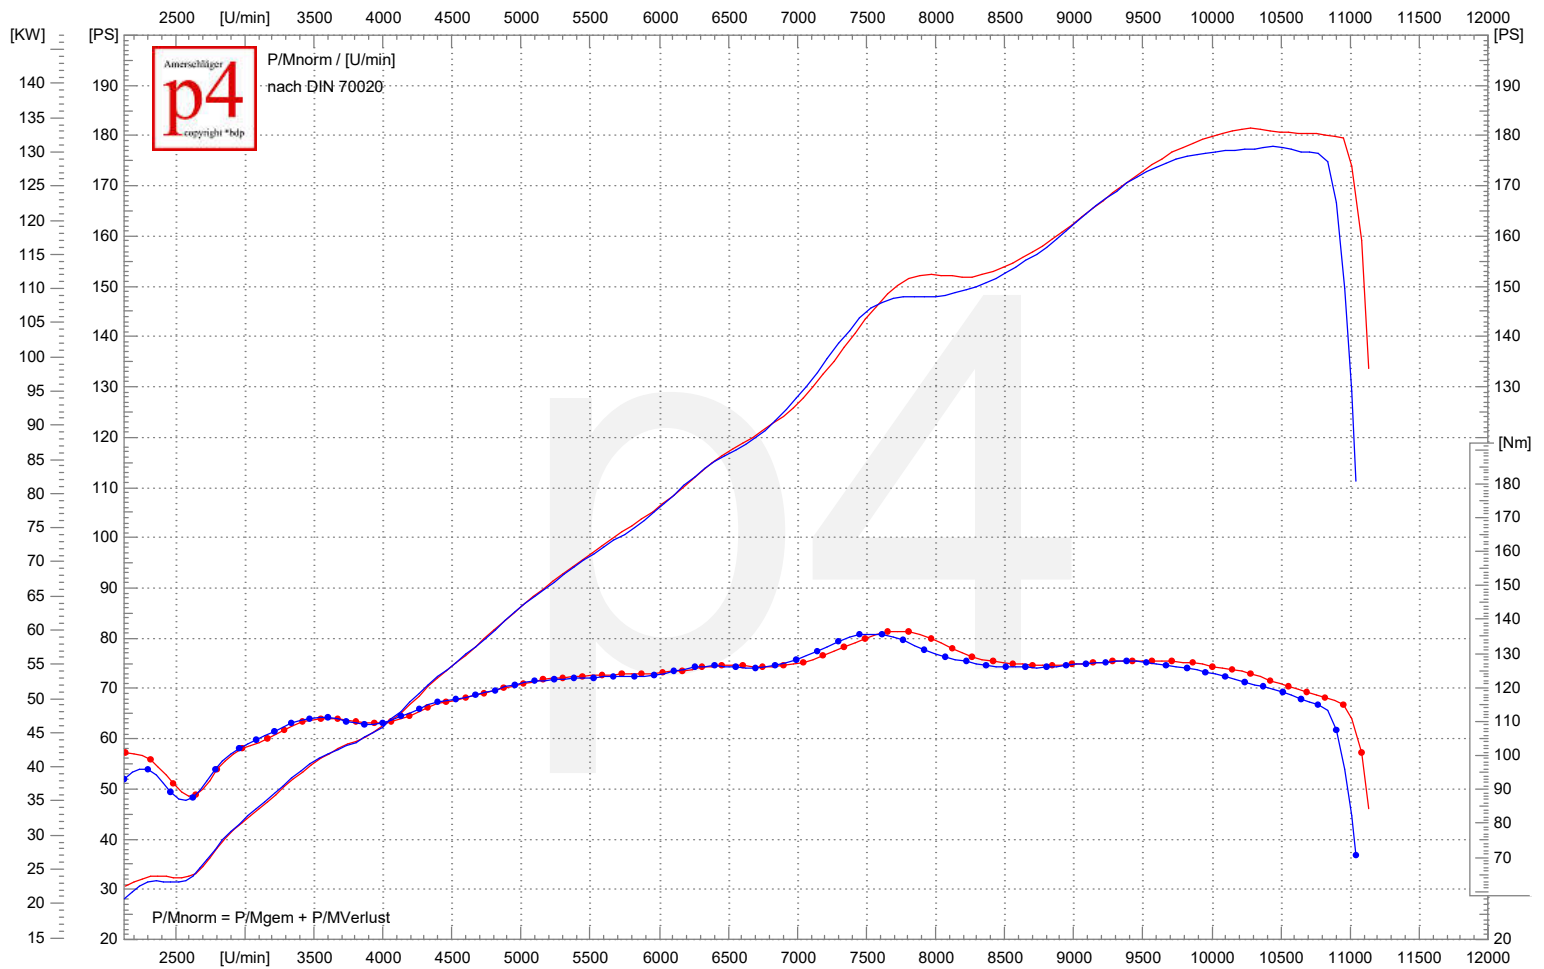

Leistungsdigramm

12

22.05.2014 13:50

KAWASAKI Ninja ZX - 12 R

133.5 KW/10285 1/min | 181.4 PS/10285 1/min | 136.5 Nm/7730 1/min | vmax: 302.8 km/h

k=1,024 (31°C/32%/1008mbar)

HER-KJ6 100

Eingangsmessung

Powercommander

Takkoni Endschalldämpfer

5

22.05.2014 12:05

KAWASAKI Ninja ZX - 12 R

130.7 KW/10443 1/min | 177.7 PS/10443 1/min | 135.7 Nm/7532 1/min | vmax: 300.3 km/h

k=1,012 (24°C/44%/1008mbar)

HER-KJ6