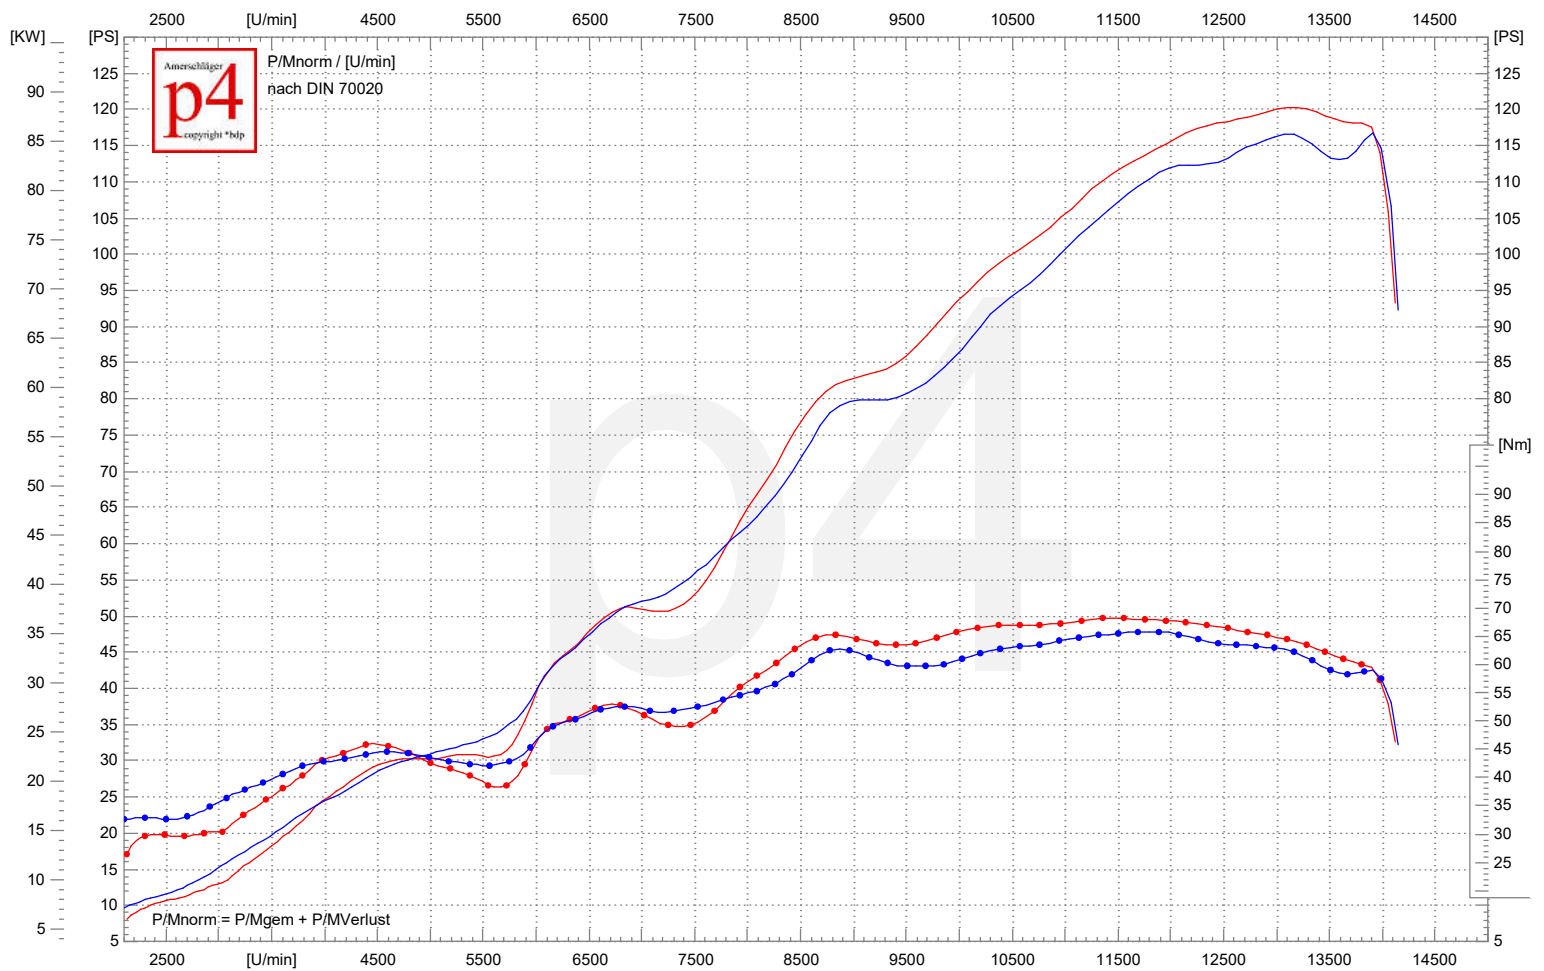

Leistungsdigramm

36
13.02.2017 12:23 KAWASAKI Ninja ZX-6 RR
88.4 KW/13100 1/min | 120.3 PS/13100 1/min | 68.2 Nm/11456 1/min | vmax: 237.3 km/h
k=0,983 (17°C/39%/1025mbar)
Racebike Final
SR-Racing Krümmer
MiVV ESD

30
13.02.2017 12:07 KAWASAKI Ninja ZX-6 RR
85.8 KW/13912 1/min | 116.7 PS/13912 1/min | 65.8 Nm/11791 1/min | vmax: 237.6 km/h
k=0,982 (16°C/41%/1025mbar)
Racebike Eingang
SR-Racing Krümmer
MiVV ESD