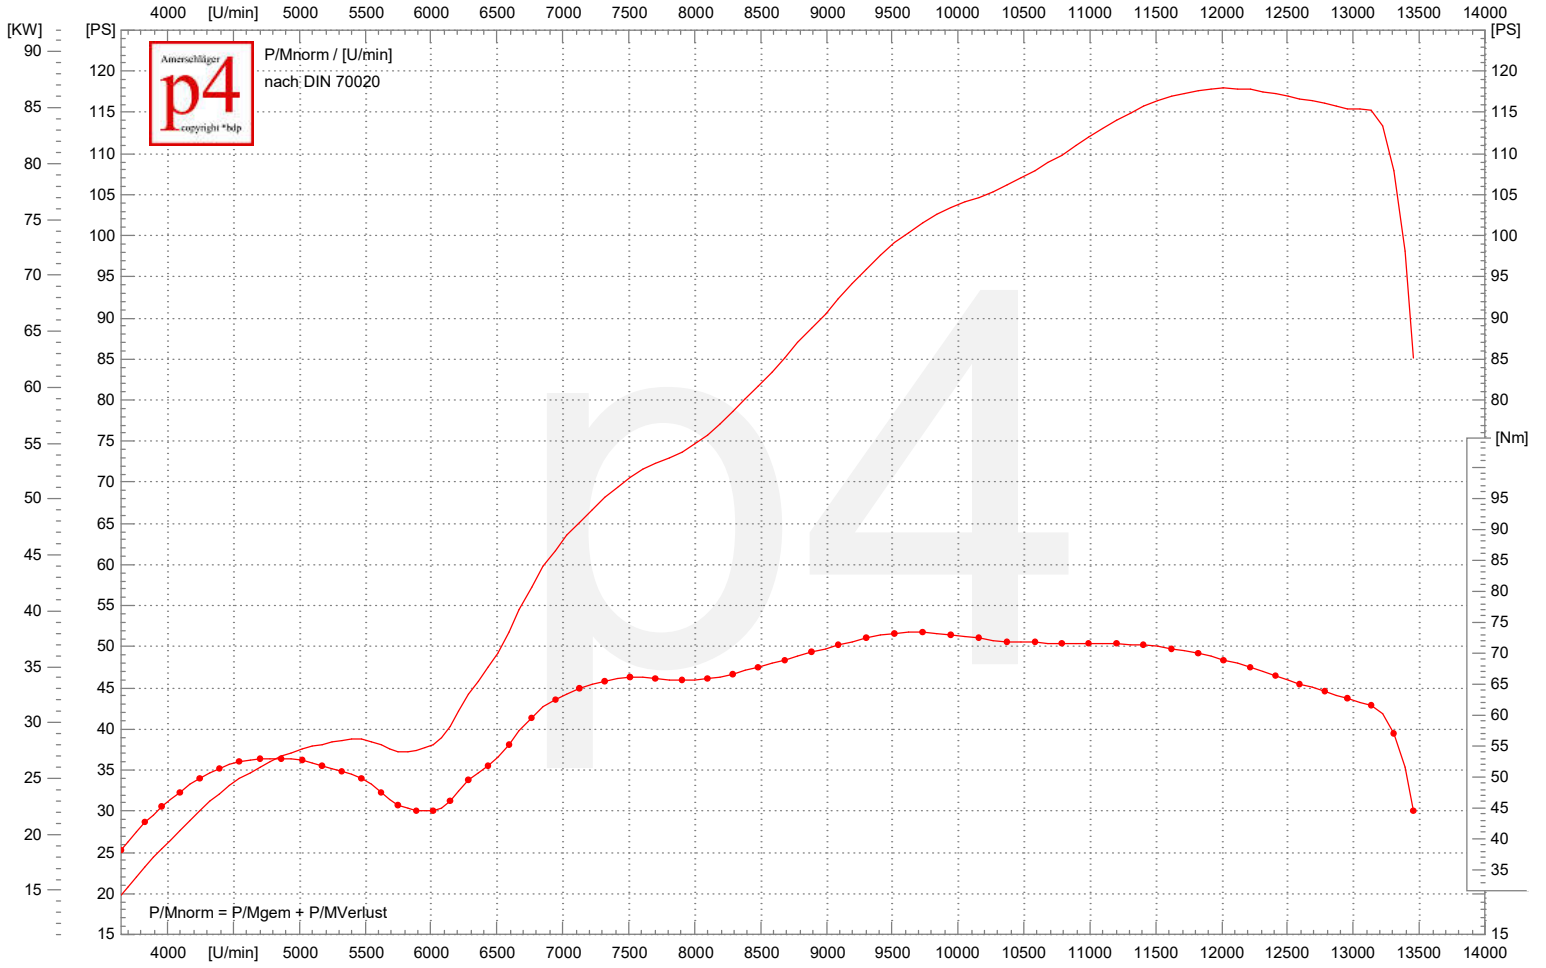

Leistungsdiagramm

7

09.02.2009 17:52

KAWASAKI ZXR 400

86.7 KW/12018 1/min | 117.9 PS/12018 1/min | 73.2 Nm/9734 1/min | vmax: 230.6 km/h

k=0,999 (13°C/60%/1002mbar)

Fettsack

Fertig