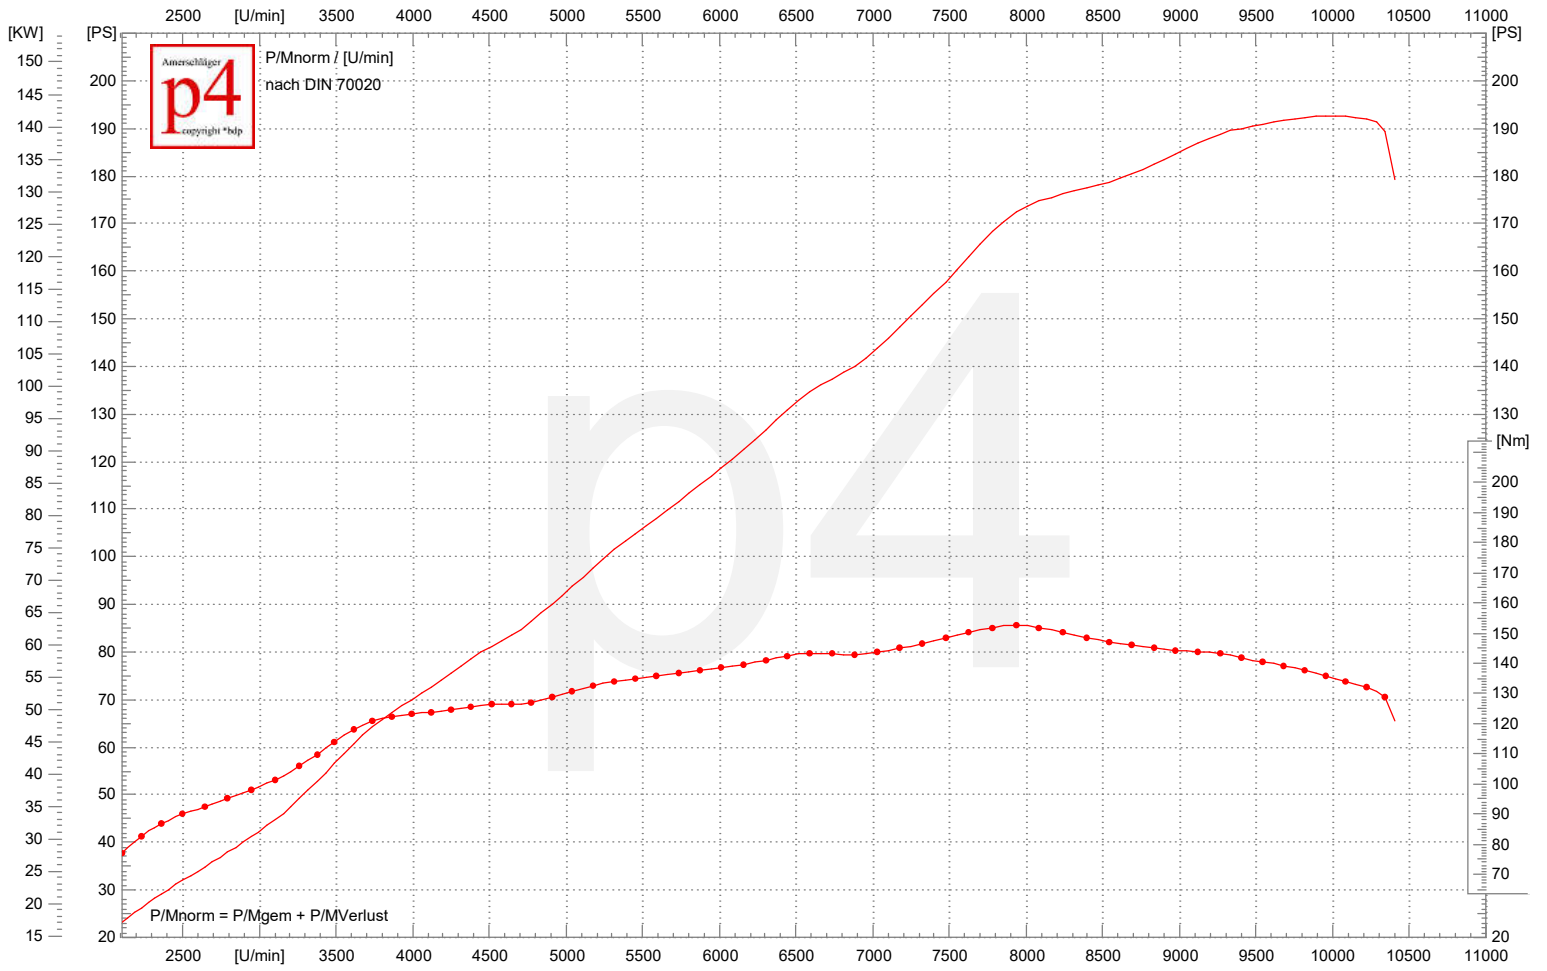

Leistungsdiagramm

43

23.04.2019 13:49

KAWASAKI ZZ-R 1400

141.7 KW/10020 1/min | 192.7 PS/10020 1/min | 152.6 Nm/7934 1/min | vmax: 295.1 km/h

k=1,034 (31°C/31%/998mbar)

ZZR 1400 Final

MGM Technik Powercommandermapping

Leovince ESD