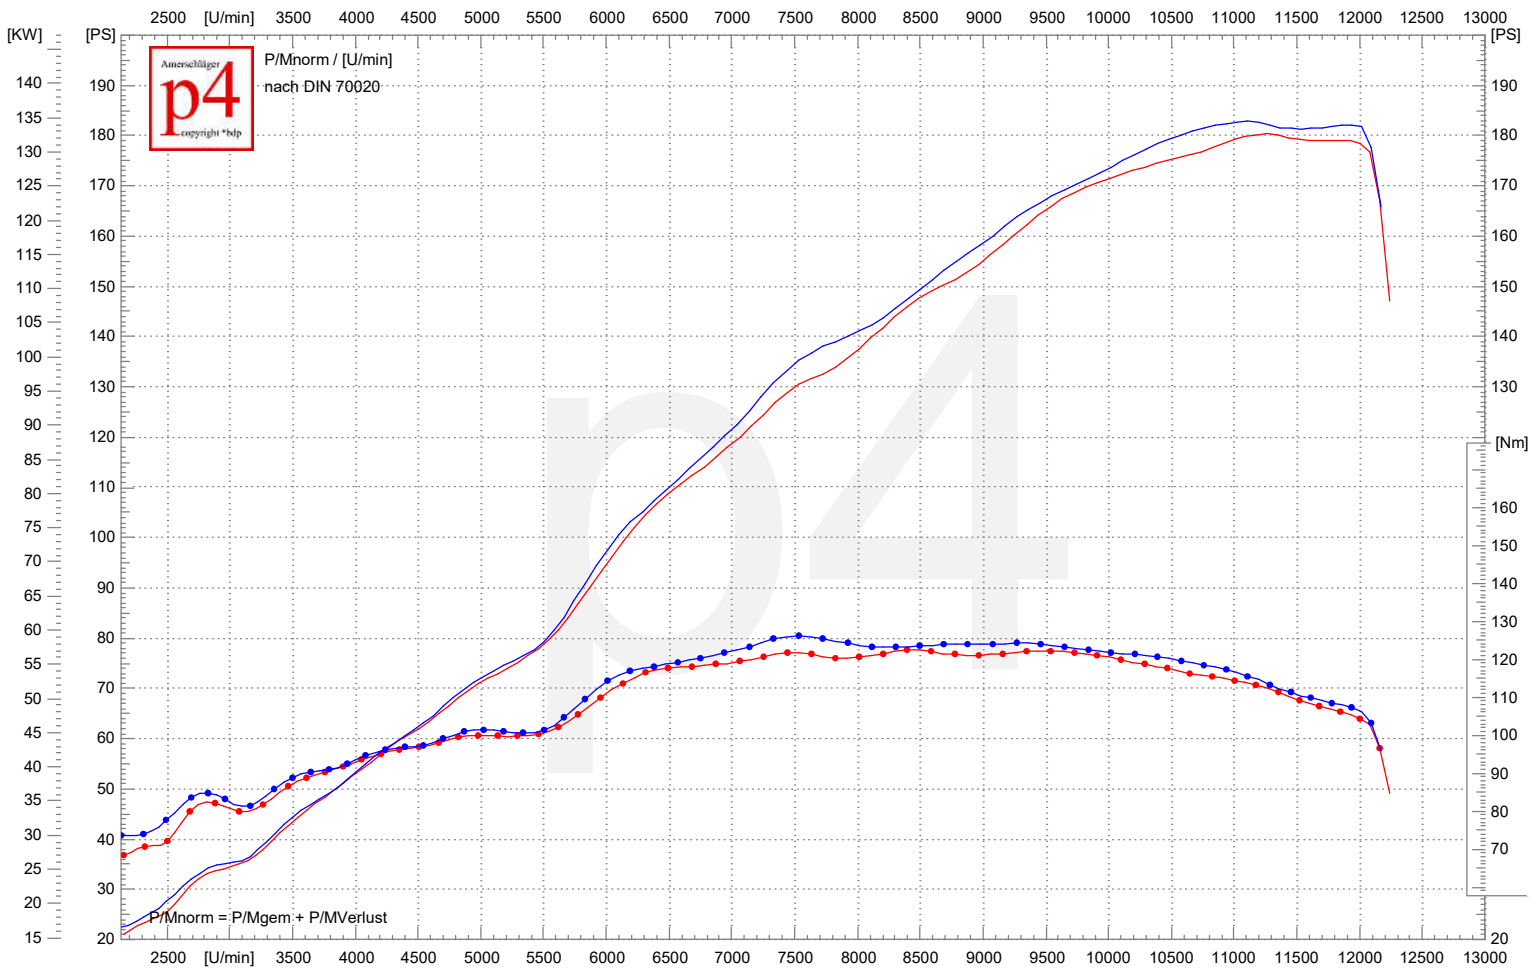

# Leistungsdiagramm

38  
30.09.2013 14:16

MV AUGUSTA F4  
132.6 KW/11264 1/min | 180.3 PS/11264 1/min | 122.3 Nm/8489 1/min | vmax: 285.1 km/h  
k=1,018 (29°C/30%/1010mbar)  
GZ Final

4  
30.09.2013 11:51

MV AUGUSTA F4  
134.4 KW/11110 1/min | 182.8 PS/11110 1/min | 126.1 Nm/7530 1/min | vmax: 283.5 km/h  
k=1,005 (21°C/44%/1010mbar)  
GZ