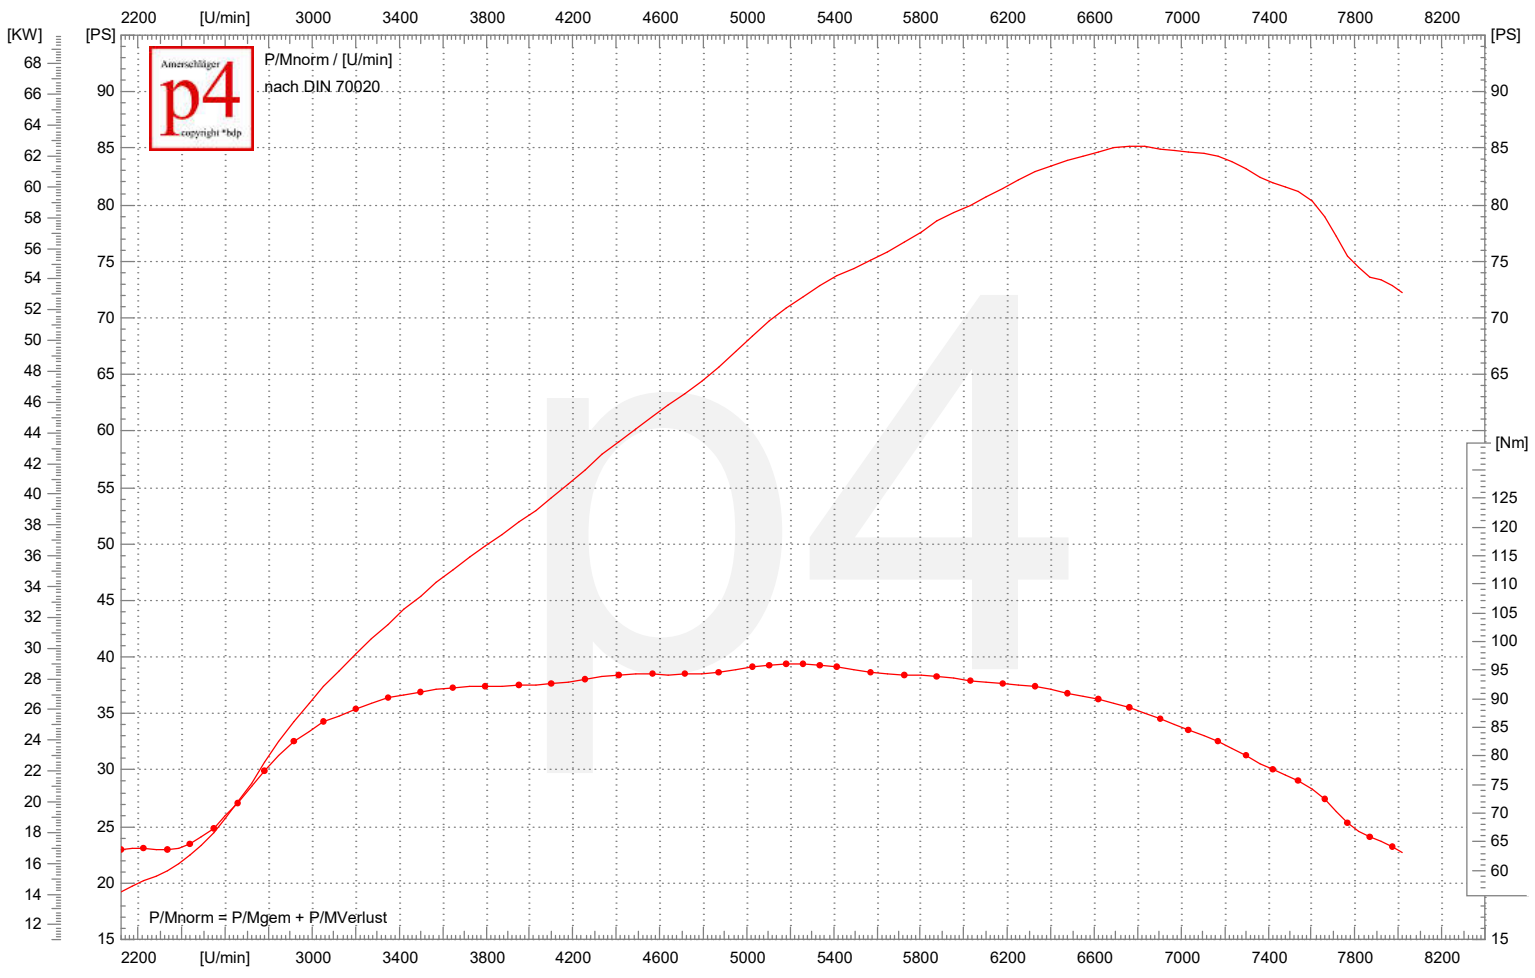

# Leistungsdiagramm

12  
30.05.2012 15:32

MOTO GUZZI V11 Sport  
62.6 KW/6762 1/min | 85.2 PS/6762 1/min | 96.0 Nm/5184 1/min | vmax: 184.2 km/h  
k=1,013 (30°C/32%/1017mbar)  
Flacheisern Final +++