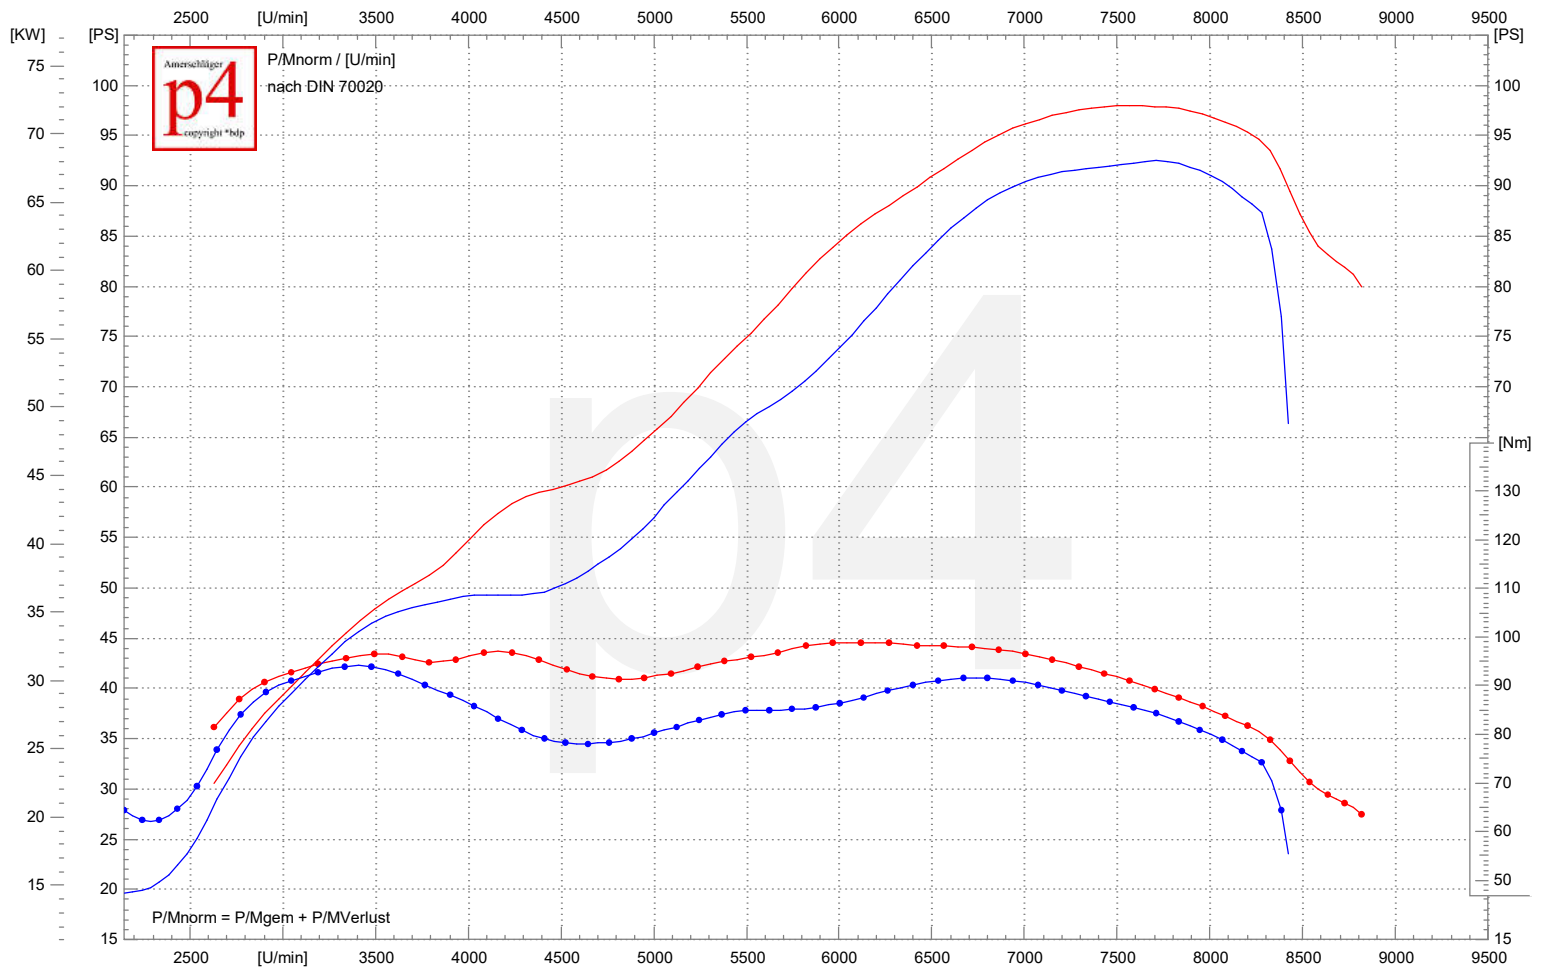

## Leistungsdigramm

15  
19.11.2009 16:04

MOTO GUZZI Griso  
72.1 KW/7568 1/min | 98.0 PS/7568 1/min | 98.9 Nm/6119 1/min | vmax: 210.6 km/h  
k=0,991 (17°C/54%/1017mbar)  
Rainer RB+++95++++  
Hattech ESD mod.  
Airbox mod.

2  
18.11.2009 16:17

MOTO GUZZI Griso  
68.1 KW/7710 1/min | 92.5 PS/7710 1/min | 94.2 Nm/3409 1/min | vmax: 201.4 km/h  
k=0,996 (17°C/62%/1012mbar)  
1100 Rainer EM  
Hattech ESD  
Ohne Rüssel TOTMAN