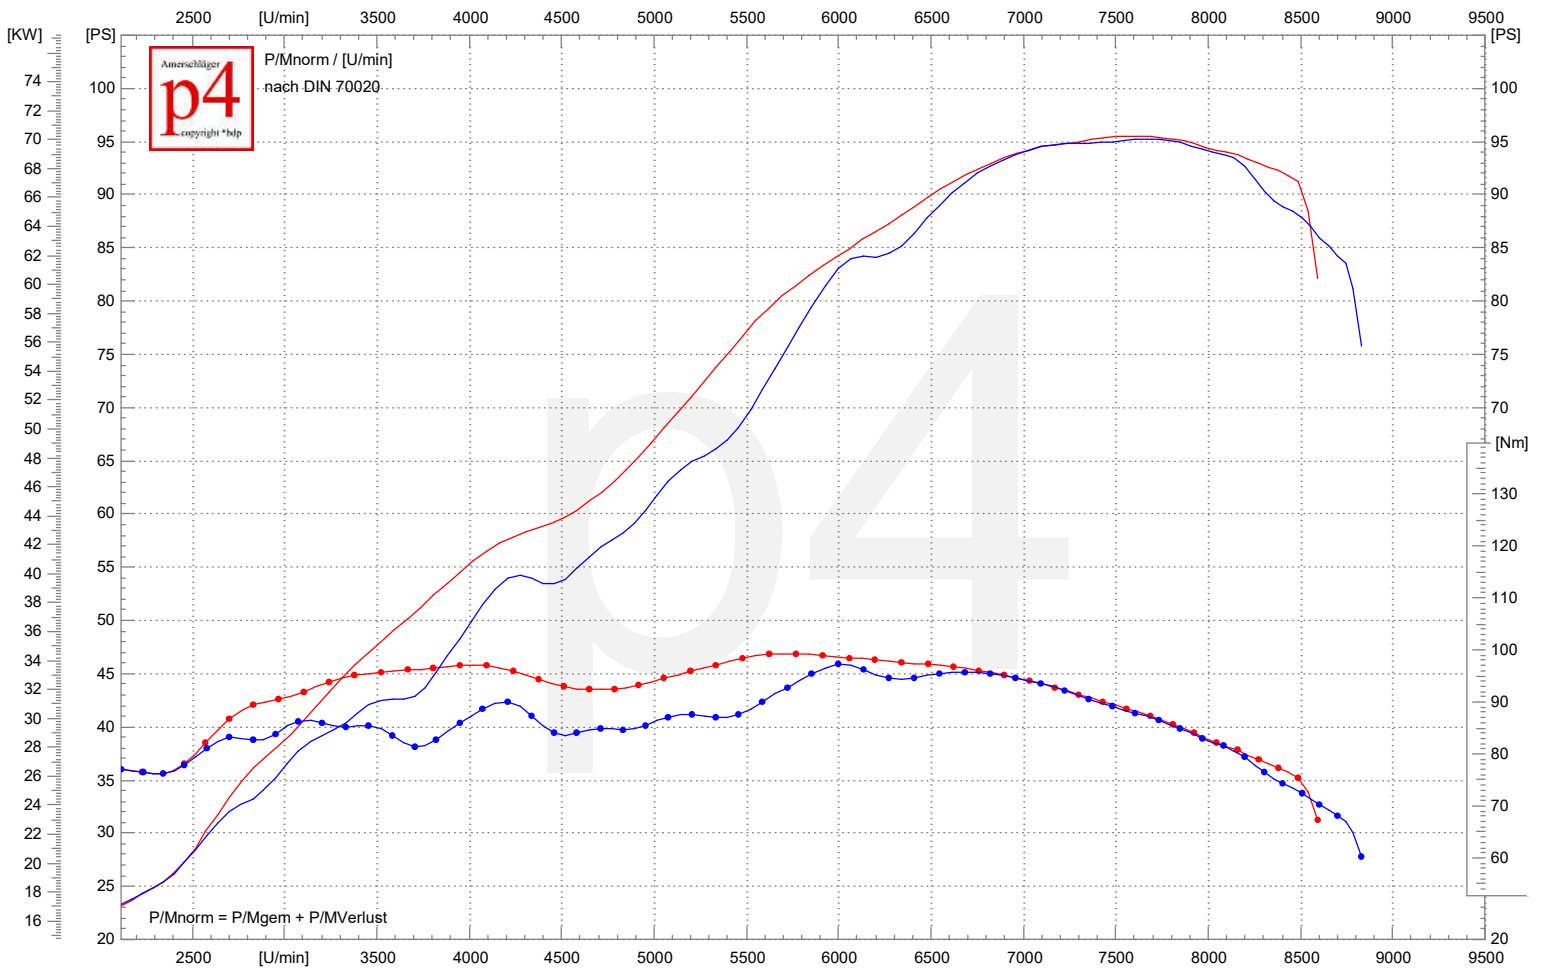

Leistungsdiagramm

39
 31.05.2012 11:34
 MOTO GUZZI Griso
 70.3 KW/7559 1/min | 95.5 PS/7559 1/min | 99.2 Nm/5696 1/min | vmax: 209.3 km/h
 k=1,010 (28°C/46%/1017mbar)
 1100++++
 RB ausgebaut T3 Mapping mod vers2

30
 31.05.2012 09:35
 MOTO GUZZI Griso
 70.0 KW/7730 1/min | 95.2 PS/7730 1/min | 97.2 Nm/5997 1/min | vmax: 215.2 km/h
 k=1,000 (22°C/59%/1016mbar)
 1100 Eingangsmessung