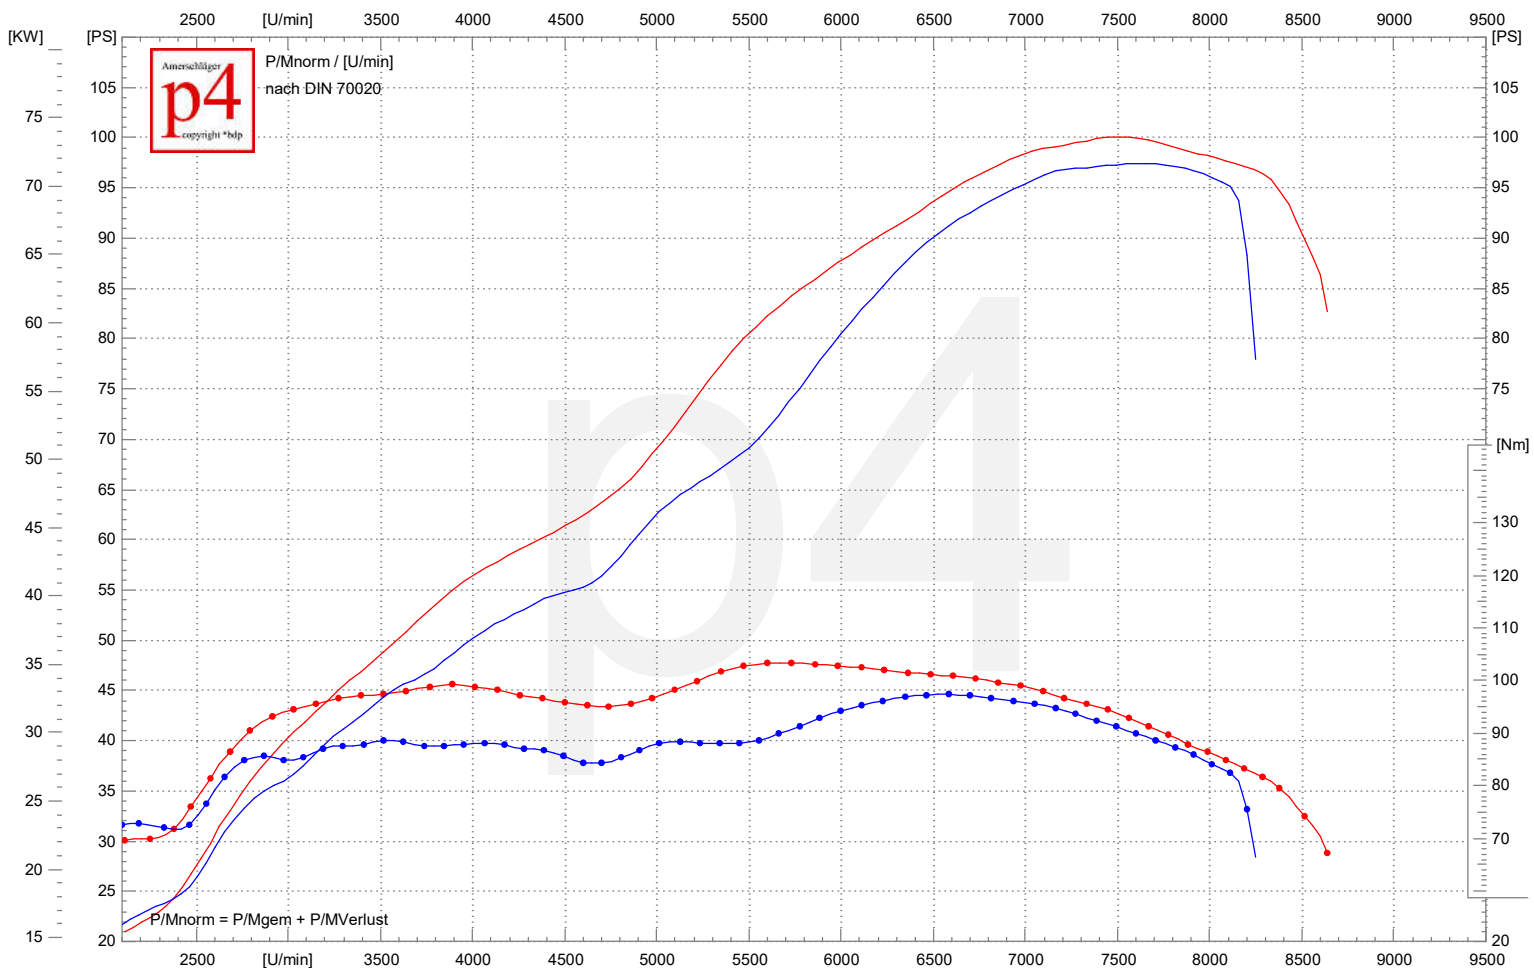

Leistungsdiagramm

48
25.03.2013 12:43
MOTO GUZZI Griso
73.6 KW/7502 1/min | 100.1 PS/7502 1/min | 103.3 Nm/5665 1/min | vmax: 230.4 km/h
k=0,984 (12°C/31%/1015mbar)
RE-GK5 Final
ReXxer Individualmapping Alrboc Kit, Brennräume bearbeitet, Zach Auspuffanlage

40
20.03.2013 15:33
MOTO GUZZI Griso
71.6 KW/7655 1/min | 97.4 PS/7655 1/min | 97.4 Nm/6523 1/min | vmax: 220.0 km/h
k=0,990 (8°C/70%/1002mbar)
COE-GK5
Eingangsmessung
Brennräume bearbeitet
Zach Auspuffanlage