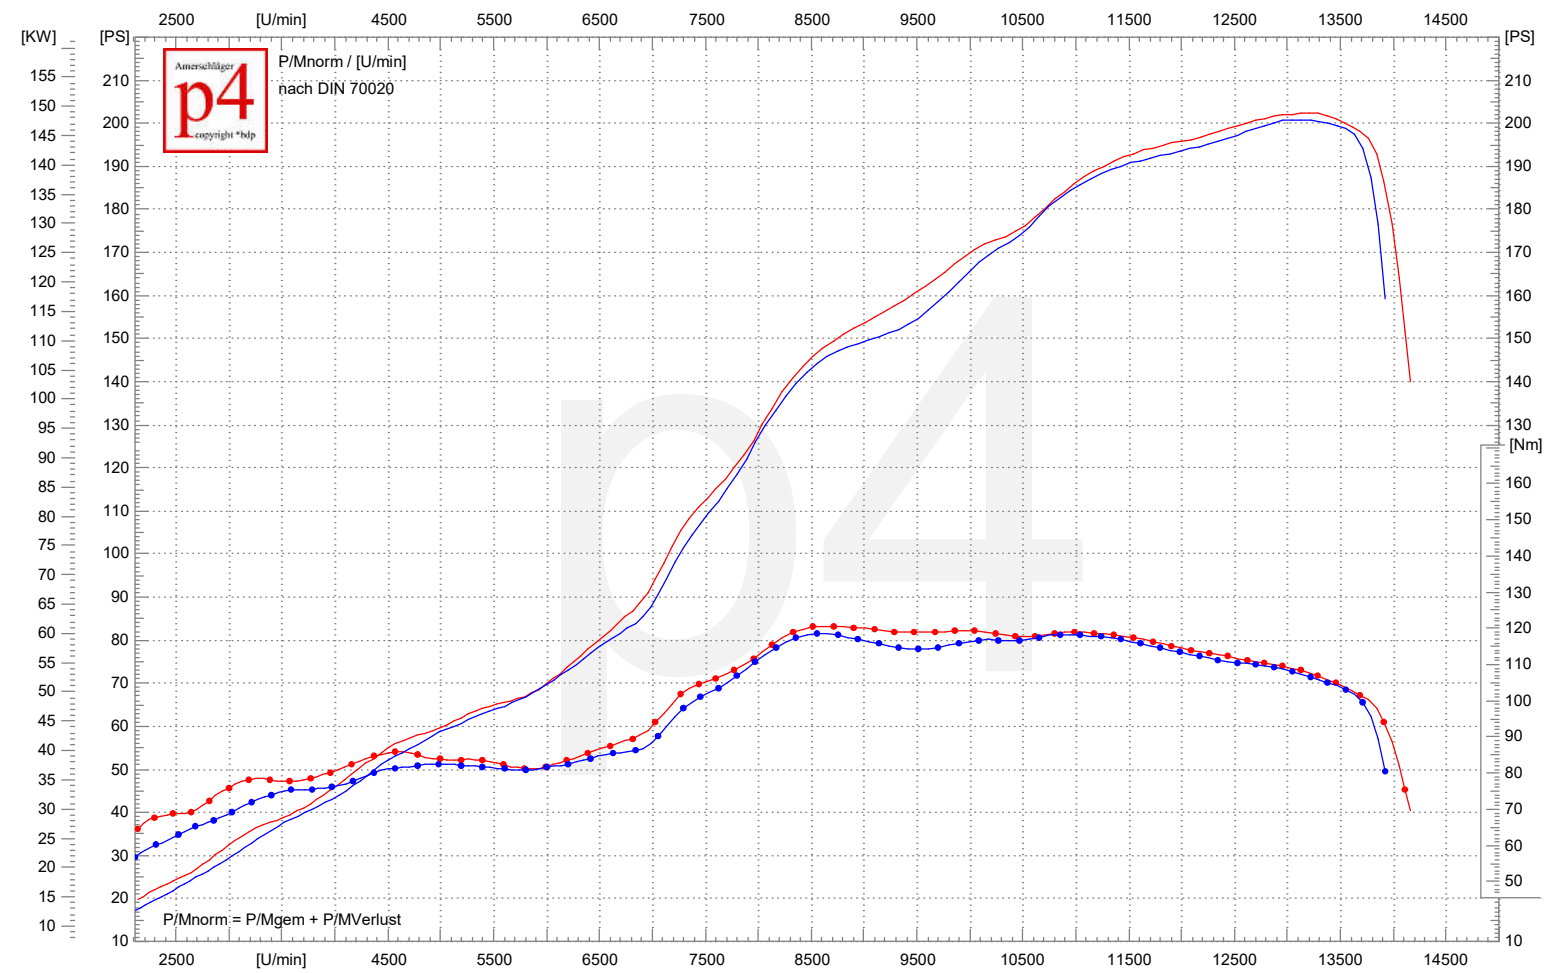

Leistungdiagramm

105
 28.11.2019 14:50 YAMAHA / Abstimmung
 148.9 KW/13209 1/min | 202.4 PS/13209 1/min | 120.6 Nm/8615 1/min | vmax: 319.3 km/h
 k=1,039 (29°C/42%/990mbar)
 YZFR1 RN49 R1M
 MGM Technik ECU Mapping

87
 26.11.2019 09:50 YAMAHA / Abstimmung
 147.7 KW/13132 1/min | 200.8 PS/13132 1/min | 118.5 Nm/8556 1/min | vmax: 313.2 km/h
 k=1,006 (17°C/64%/1002mbar)
 YZFR1 RN49 R1M Eingangsmessung