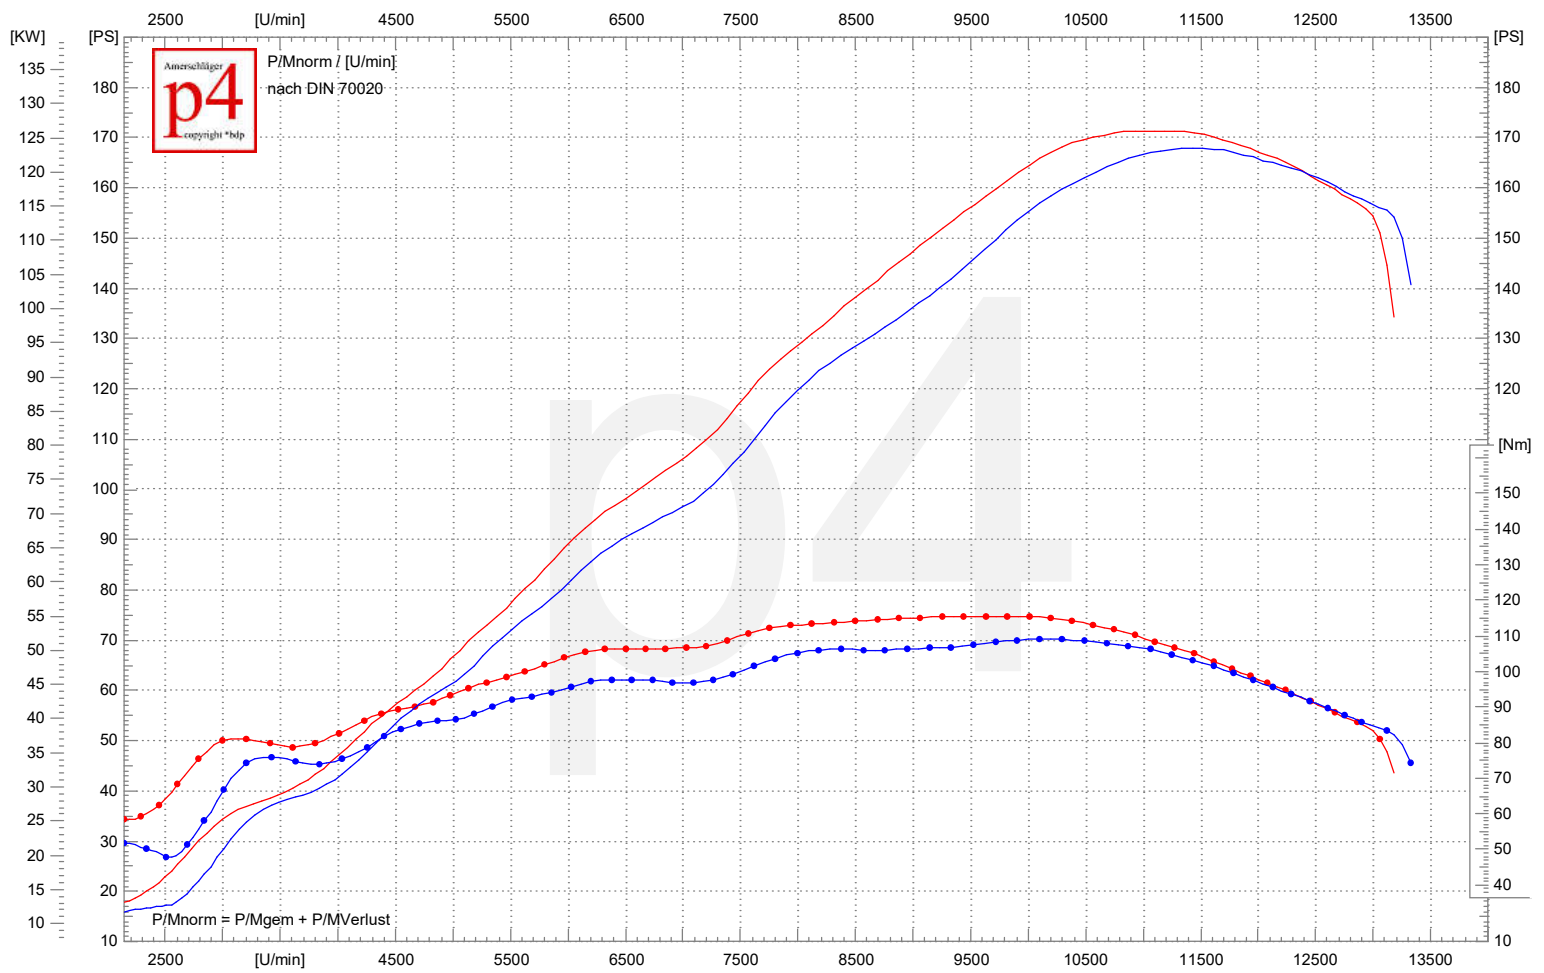

## Leistungsdigramm

192

28.07.2017 16:38

SUZUKI GSX-R 1000

126.0 KW/11017 1/min | 171.3 PS/11017 1/min | 115.5 Nm/9915 1/min | vmax: 295.6 km/h

k=1,019 (30°C/37%/1011mbar)

GSX-R 1000 WVCY 2014 Final

MGM Technik ECU Mapping

Akrapovie Schalldämpfer

KN Racefilter

178

07.07.2017 09:09

SUZUKI GSX-R 1000

123.5 KW/11431 1/min | 167.9 PS/11431 1/min | 109.0 Nm/10104 1/min | vmax: 287.4 km/h

k=1,007 (23°C/72%/1011mbar)

GSX-R 1000 WVCY 2014 Stock eingangsmessung +