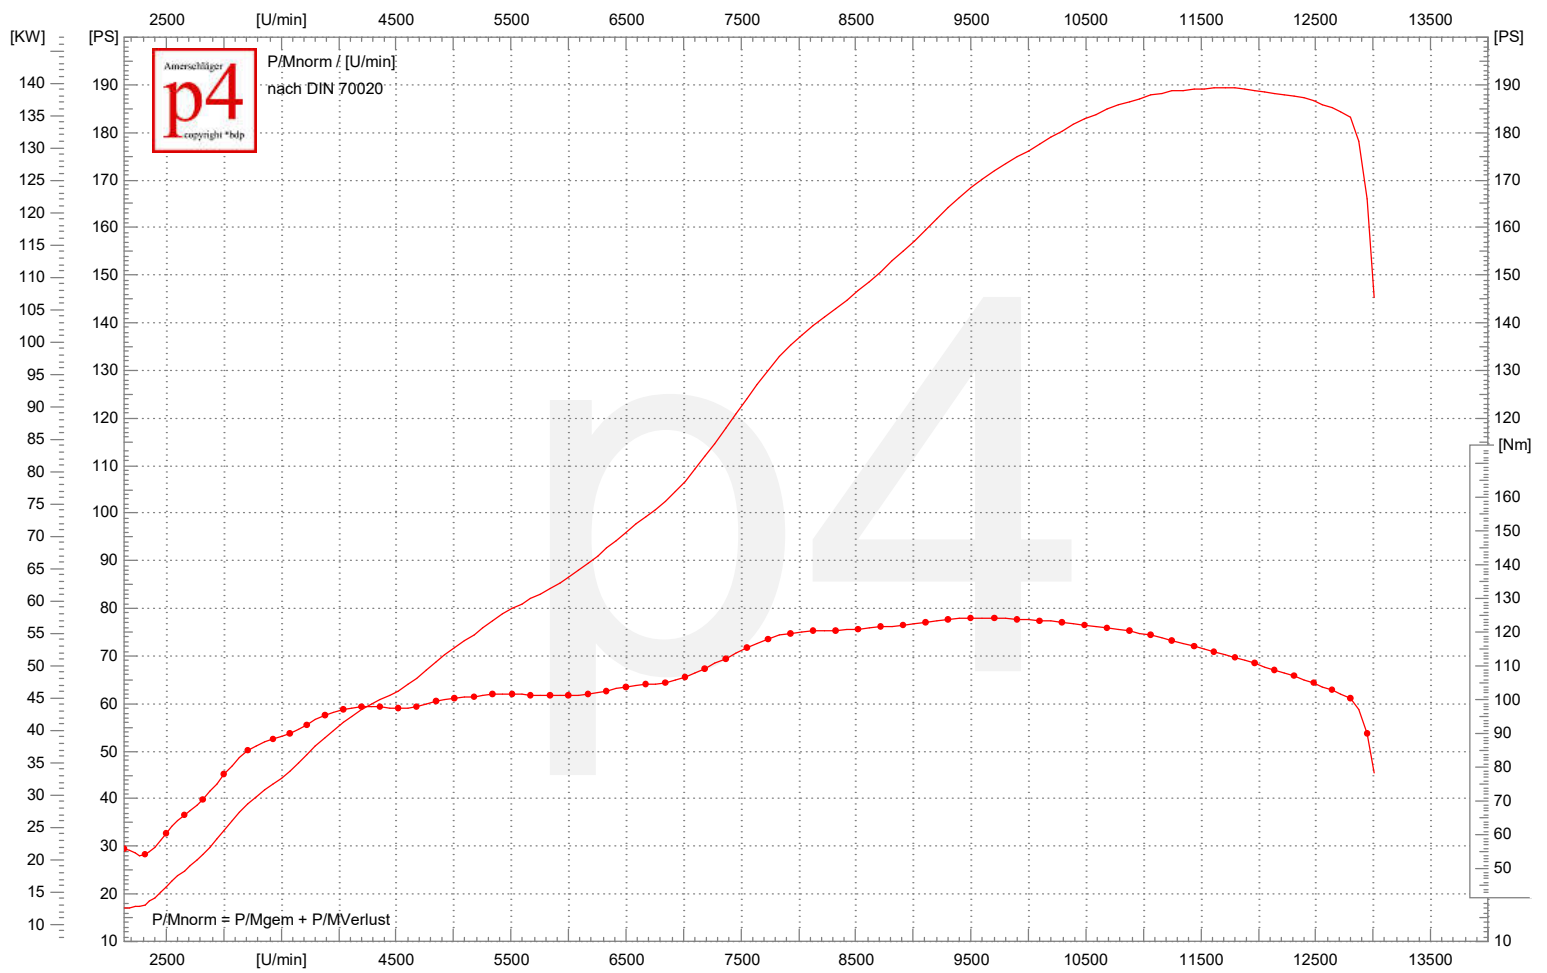

Leistungsdigramm

8

25.06.2013 10:16

SUZUKI GSX-R 1000 / Bj 2008

139.3 KW/11620 1/min | 189.4 PS/11620 1/min | 124.5 Nm/9601 1/min | vmax: 302.4 km/h

k=0,993 (23°C/48%/1025mbar)

K9 Racebike