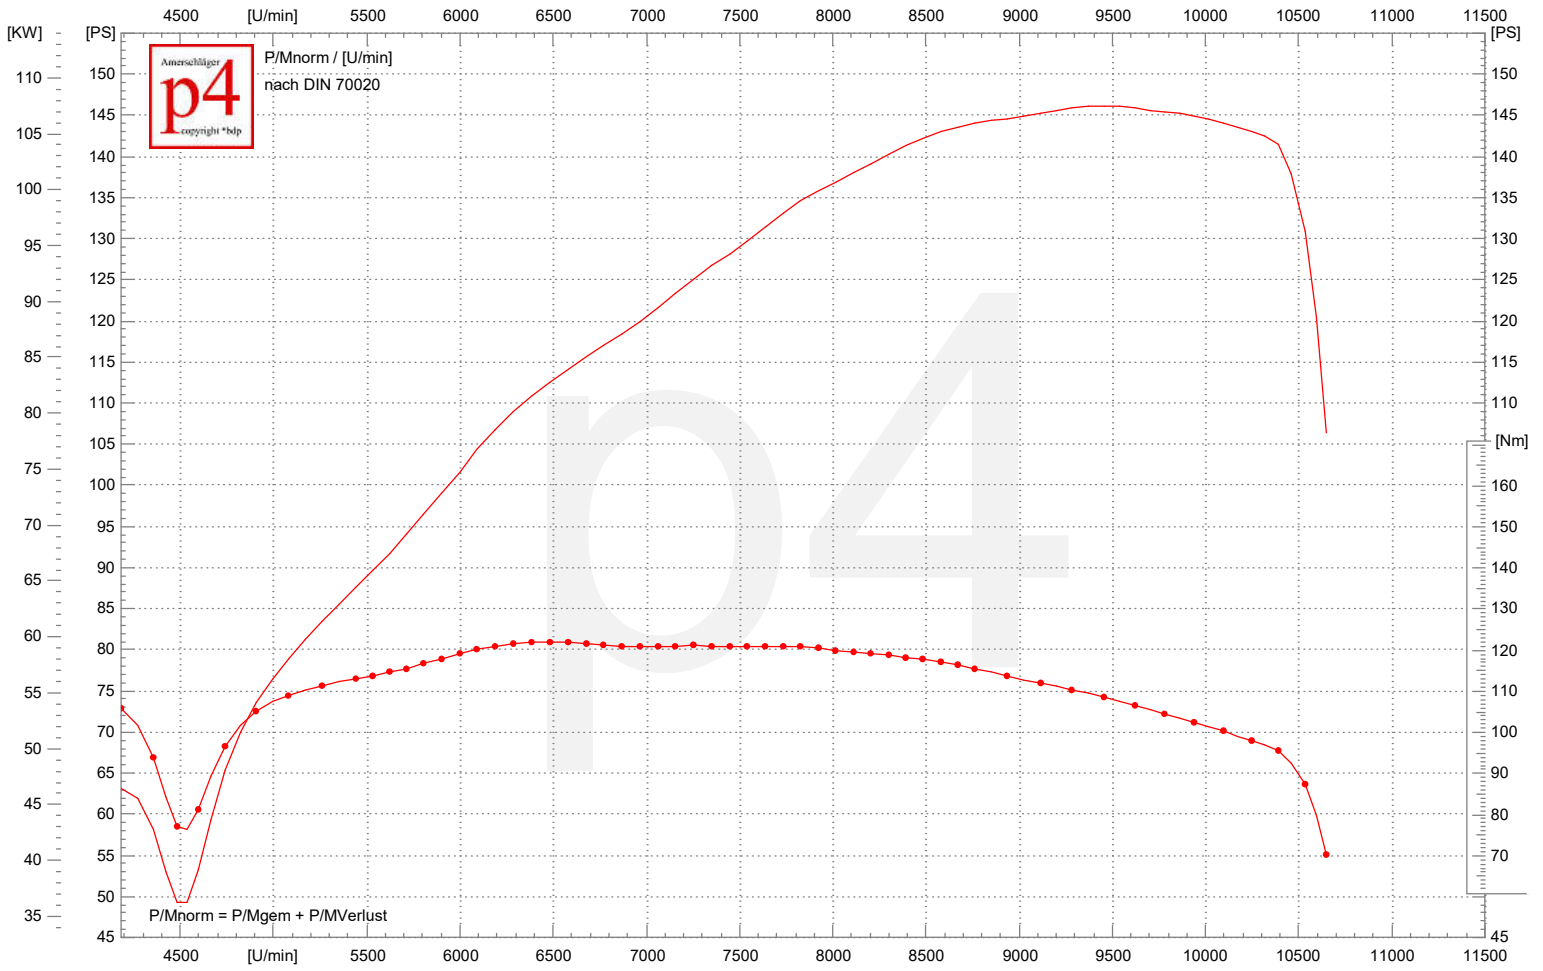

Leistungsdiagramm

68

15.03.2019 09:54

SUZUKI / Abstimmung

107.5 KW/9454 1/min | 146.2 PS/9454 1/min | 122.0 Nm/6482 1/min | vmax: 245.4 km/h

k=1,007 (16°C/61%/999mbar)

GSXR 1100 CSBK Bandit Motor