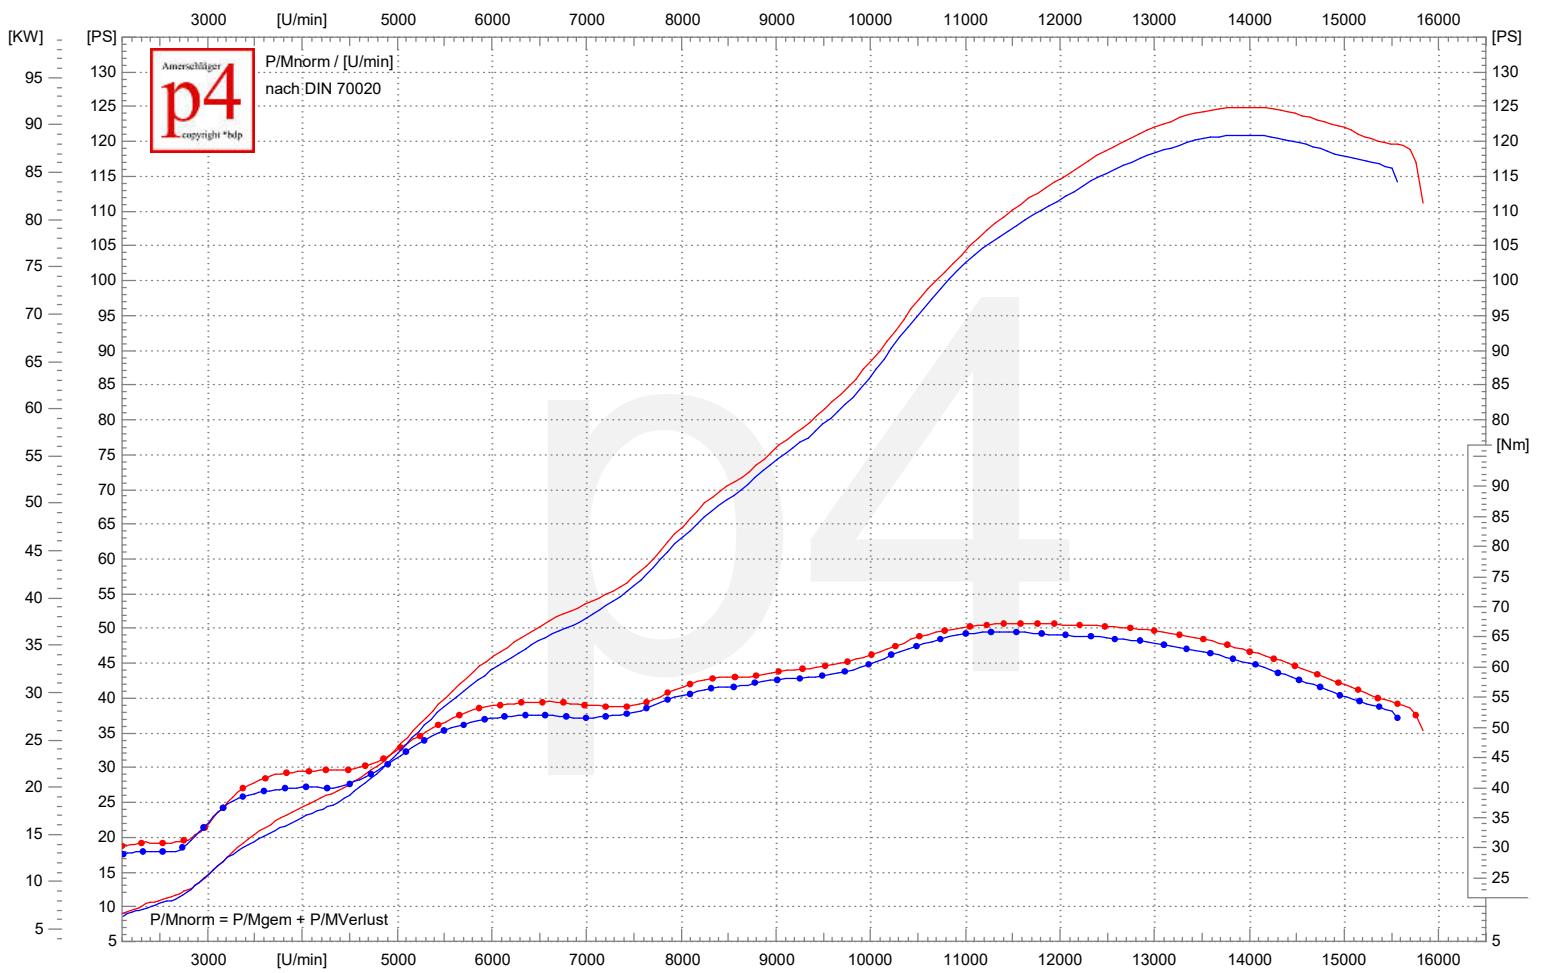

Leistungsdiagramm

14
02.03.2016 12:20 SUZUKI GSX - R 600 / Bj 2006
91.9 KW/13930 1/min | 124.9 PS/13930 1/min | 67.3 Nm/11677 1/min | vmax: 273.8 km/h
k=1,017 (22°C/38%/999mbar)
D-A620+
MGM Technik ECU Flash Final

Sport ESD

1
02.03.2016 10:16 SUZUKI GSX - R 600 / Bj 2006
88.9 KW/14070 1/min | 120.9 PS/14070 1/min | 65.8 Nm/11359 1/min | vmax: 269.4 km/h
k=0,997 (11°C/73%/1000mbar)
D-A620+
Eingangsmessung
Sport ESD