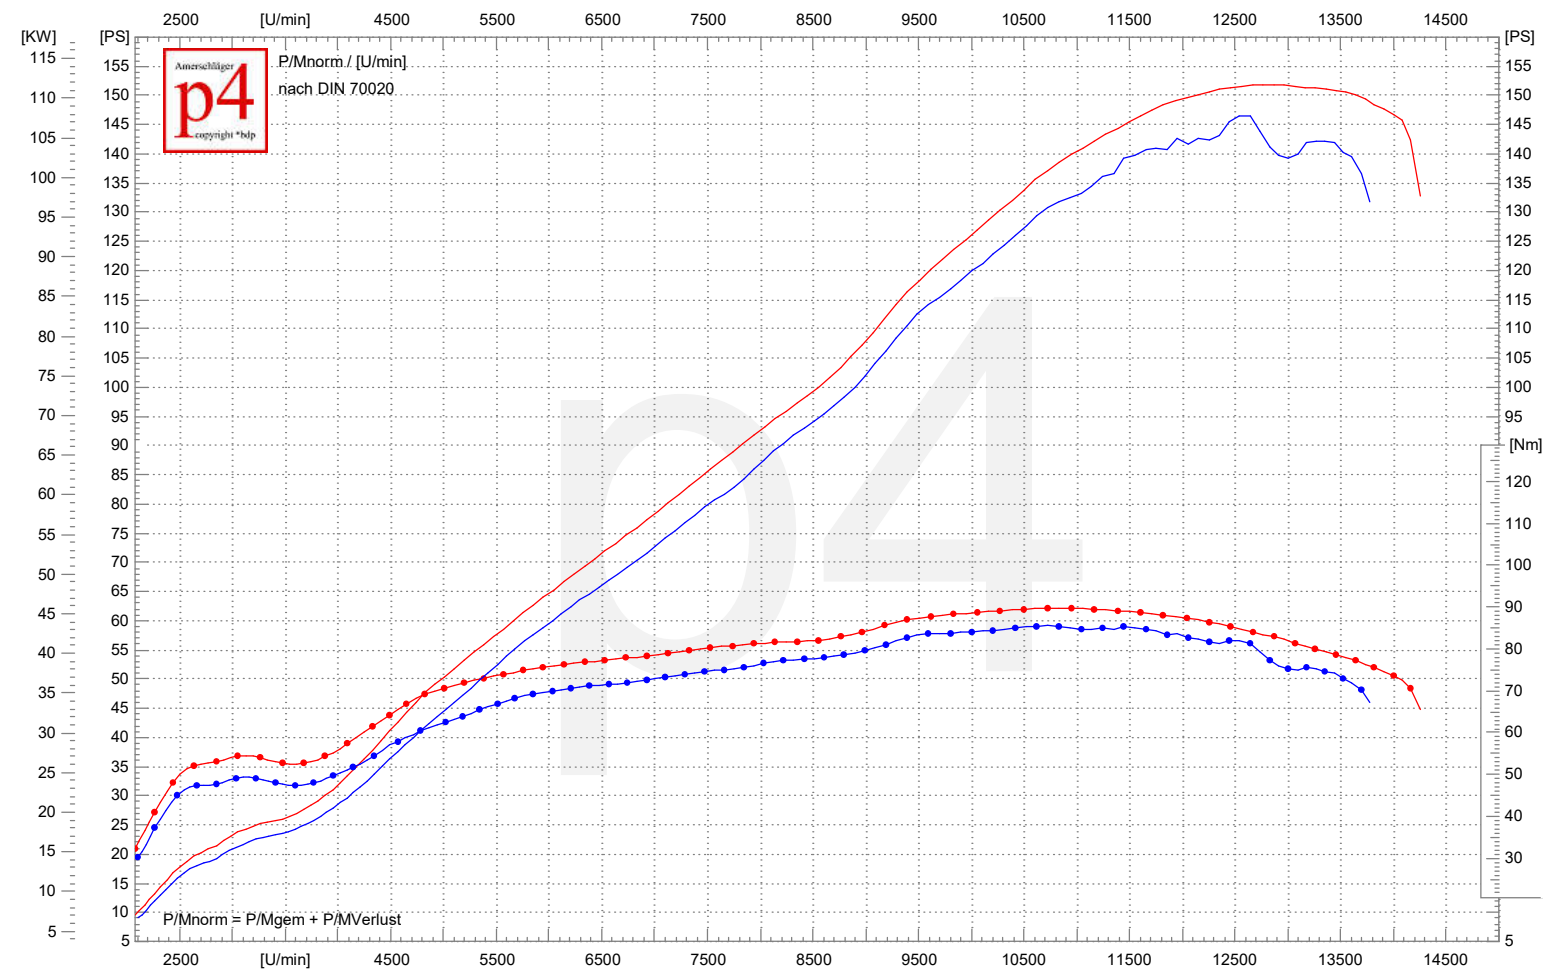

Leistungsdigramm

8
02.02.2018 14:48 SUZUKI GSX - R 750 /ab 2009
111.6 KW/12868 1/min | 151.8 PS/12868 1/min | 89.9 Nm/10833 1/min | vmax: 256.5 km/h
k=1,023 (25°C/35%/999mbar)
GSX-R 750 2011 Racebike 2
MGM Technik ECU Mapping
Remus Kompletanlage
BMC Filter

1
02.02.2018 13:53 SUZUKI GSX - R 750 /ab 2009
107.8 KW/12640 1/min | 146.5 PS/12640 1/min | 85.6 Nm/10728 1/min | vmax: 247.8 km/h
k=1,019 (23°C/37%/999mbar)
GSX-R 750 2011 Racebike Eingangsmessung
Remus Kompletanlage
BMC Filter