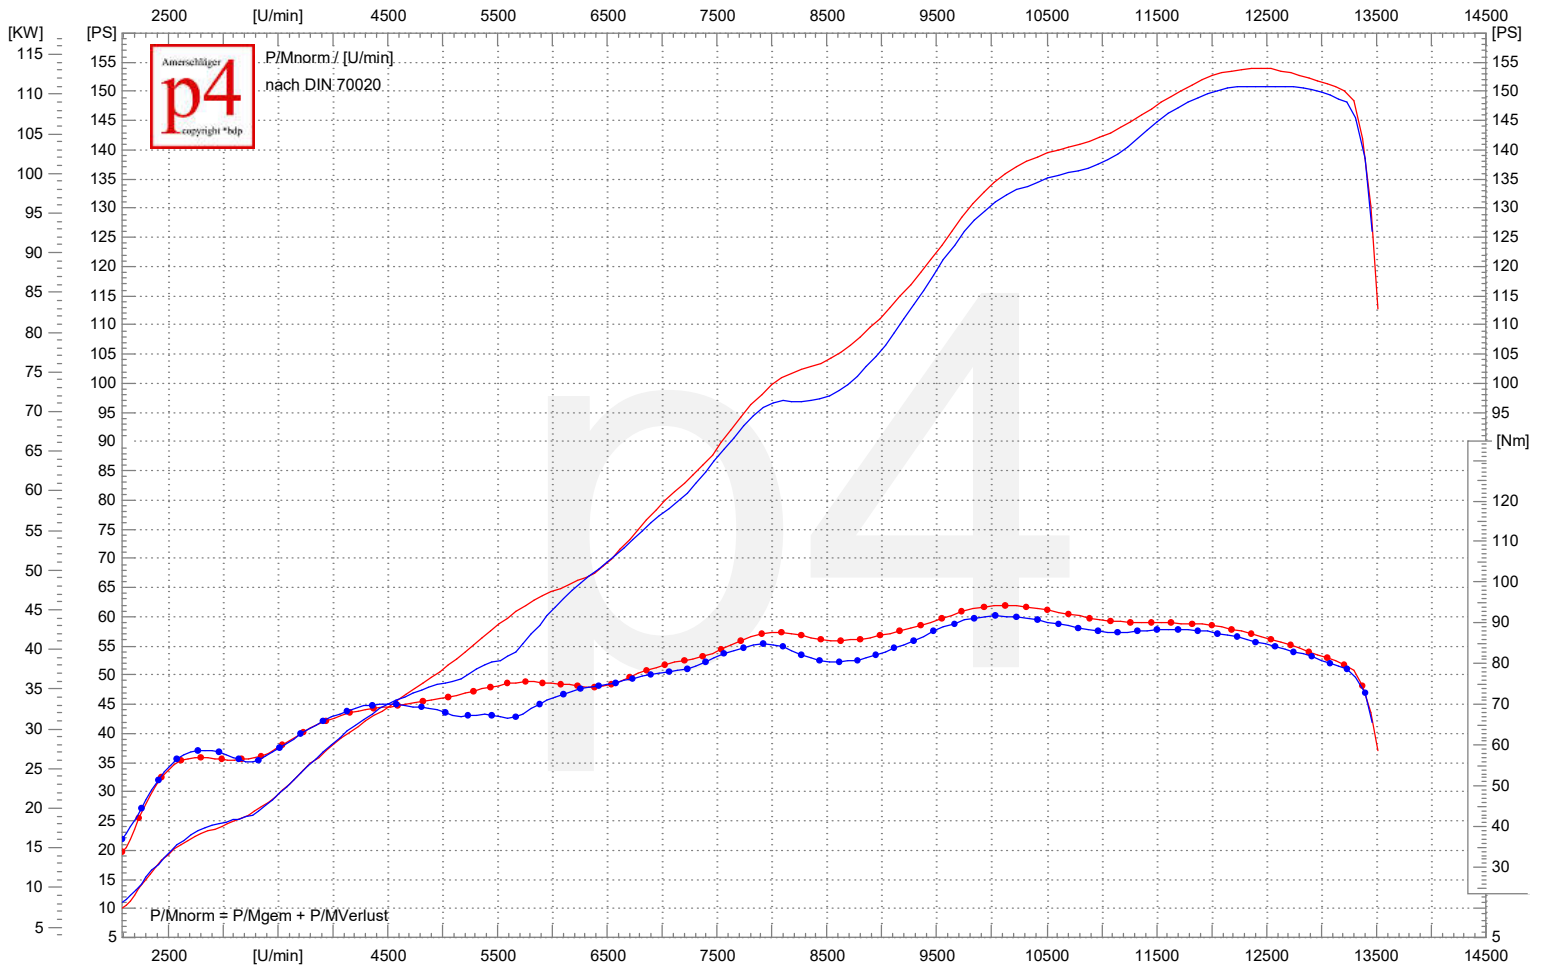

Leistungsdiagramm

22
 24.03.2015 11:34 SUZUKI GSX - R 750
 113.2 KW/12364 1/min | 154.0 PS/12364 1/min | 94.4 Nm/10121 1/min | vmax: 272.9 km/h
 k=1,010 (20°C/37%/1003mbar)
 K1 Racebike Final

3
 24.03.2015 11:11 SUZUKI GSX - R 750
 111.0 KW/12406 1/min | 150.9 PS/12406 1/min | 91.8 Nm/10036 1/min | vmax: 271.9 km/h
 k=1,005 (19°C/44%/1006mbar)
 K1 Racebike eingang