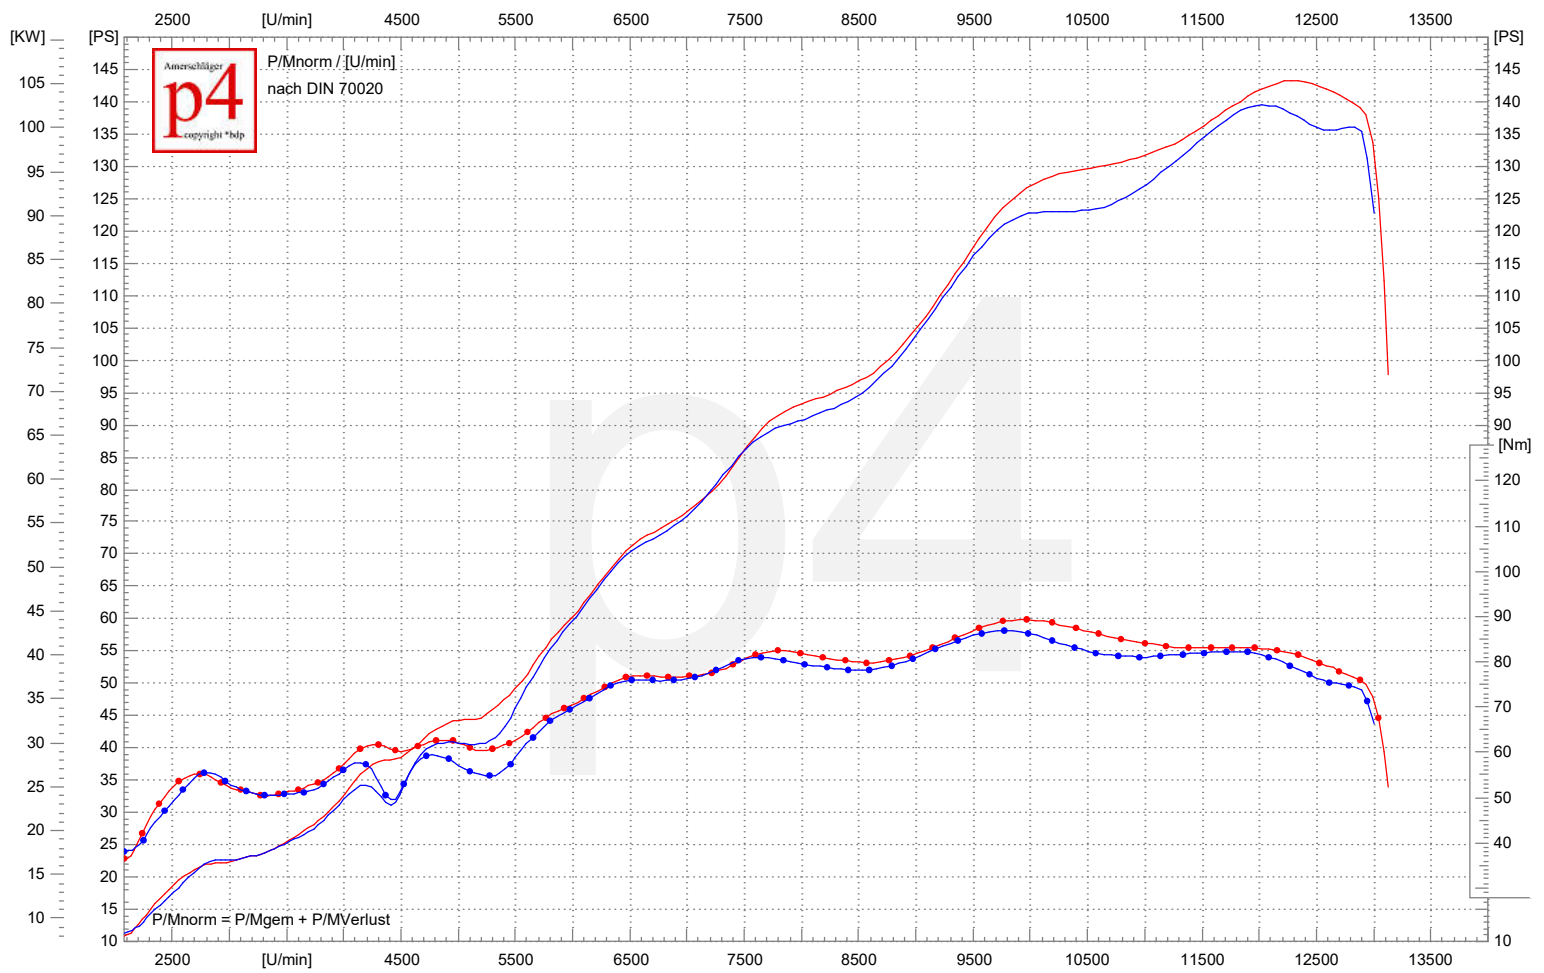

## Leistungsdigramm

52  
29.06.2018 10:31 SUZUKI GSX - R 750  
105.4 KW/12277 1/min | 143.3 PS/12277 1/min | 89.3 Nm/9904 1/min | vmax: 294.5 km/h  
k=1,025 (36°C/31%/1015mbar)  
GSX-R 750 Umbau Vergaser auf Einspritzung Final  
MGM Technik Powercommandermapping  
LKM Zylinderkopf  
Akrapovic Kompletanlage  
BMW Racefilter

28  
29.06.2018 09:14 SUZUKI GSX - R 750  
102.6 KW/12023 1/min | 139.5 PS/12023 1/min | 86.9 Nm/9778 1/min | vmax: 291.6 km/h  
k=1,007 (25°C/49%/1015mbar)  
GSX-R 750 Umbau Vergaser auf Einspritzung Eingangsmessung  
LKM Zylinderkopf  
Akrapovic Kompletanlage  
BMW Racefilter