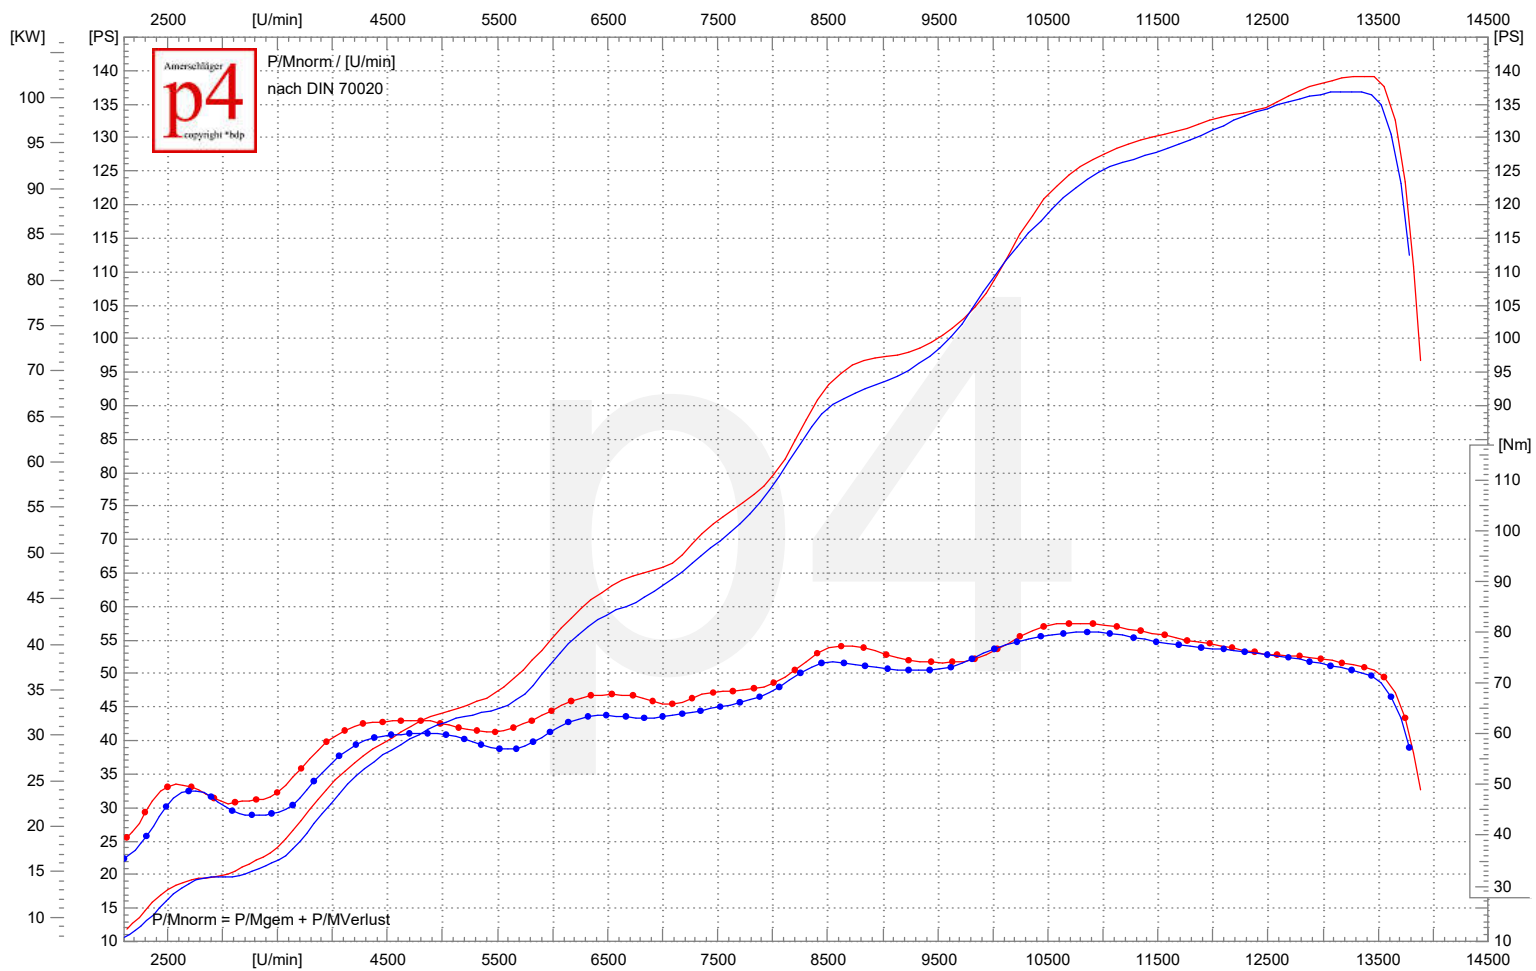

Leistungsdigramm

78
02.08.2018 18:33 SUZUKI GSX - R 750
102.3 KW/13370 1/min | 139.1 PS/13370 1/min | 81.7 Nm/10687 1/min | vmax: 240.3 km/h
k=1,034 (43°C/24%/1017mbar)
GSX-R 750 K1 Holger Final
MGM Technik Powercommander Mapping

57
02.08.2018 18:00 SUZUKI GSX - R 750
100.7 KW/13257 1/min | 136.9 PS/13257 1/min | 80.1 Nm/10857 1/min | vmax: 238.6 km/h
k=1,028 (40°C/27%/1018mbar)
GSX-R 750 K1 Holger
MGM Technik Powercommander Mapping