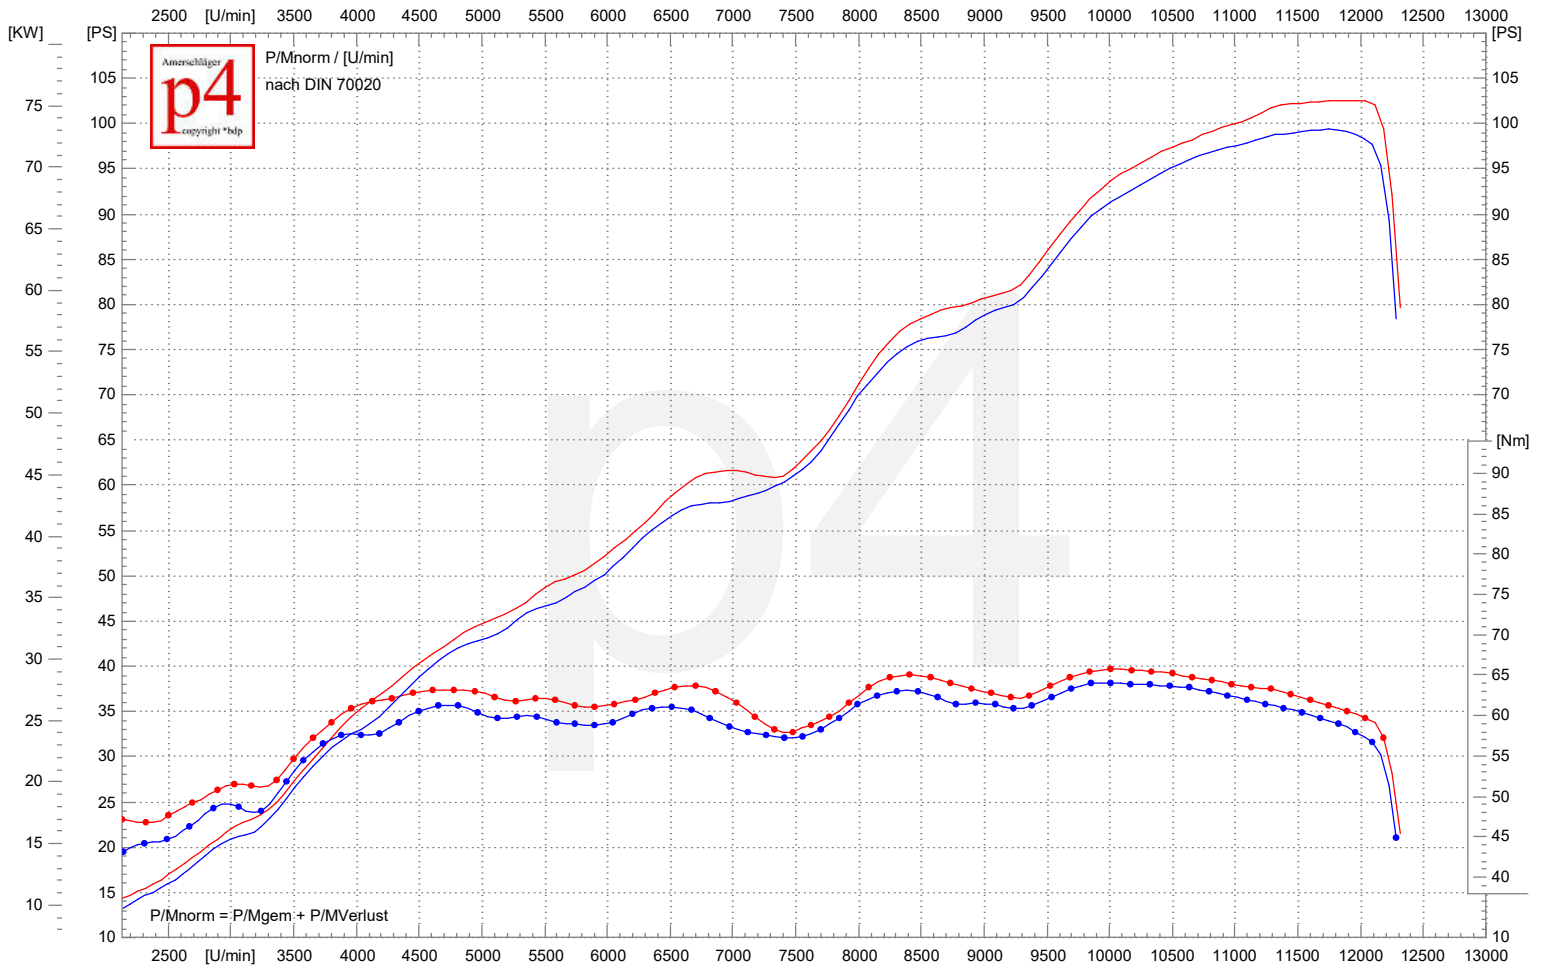

Leistungsdiagramm

43
 18.08.2020 10:59 TRIUMPH Street Triple 675 (Messergebnisse für: Bike 675 ccm)
 75.4 KW/11968 1/min | 102.6 PS/11968 1/min | 65.8 Nm/10091 1/min | vmax: 219.5 km/h
 k=1,035 (38°C/36%/1008mbar)
 Stzreet Triple T-CUP brake Final
 MGM Technik BAzzas Mapping

5
 18.08.2020 09:57 TRIUMPH Street Triple 675 (Messergebnisse für: Bike 675 ccm)
 73.1 KW/11750 1/min | 99.4 PS/11750 1/min | 64.1 Nm/9930 1/min | vmax: 218.9 km/h
 k=1,019 (28°C/55%/1008mbar)
 Stzreet Triple T-CUP Eingang