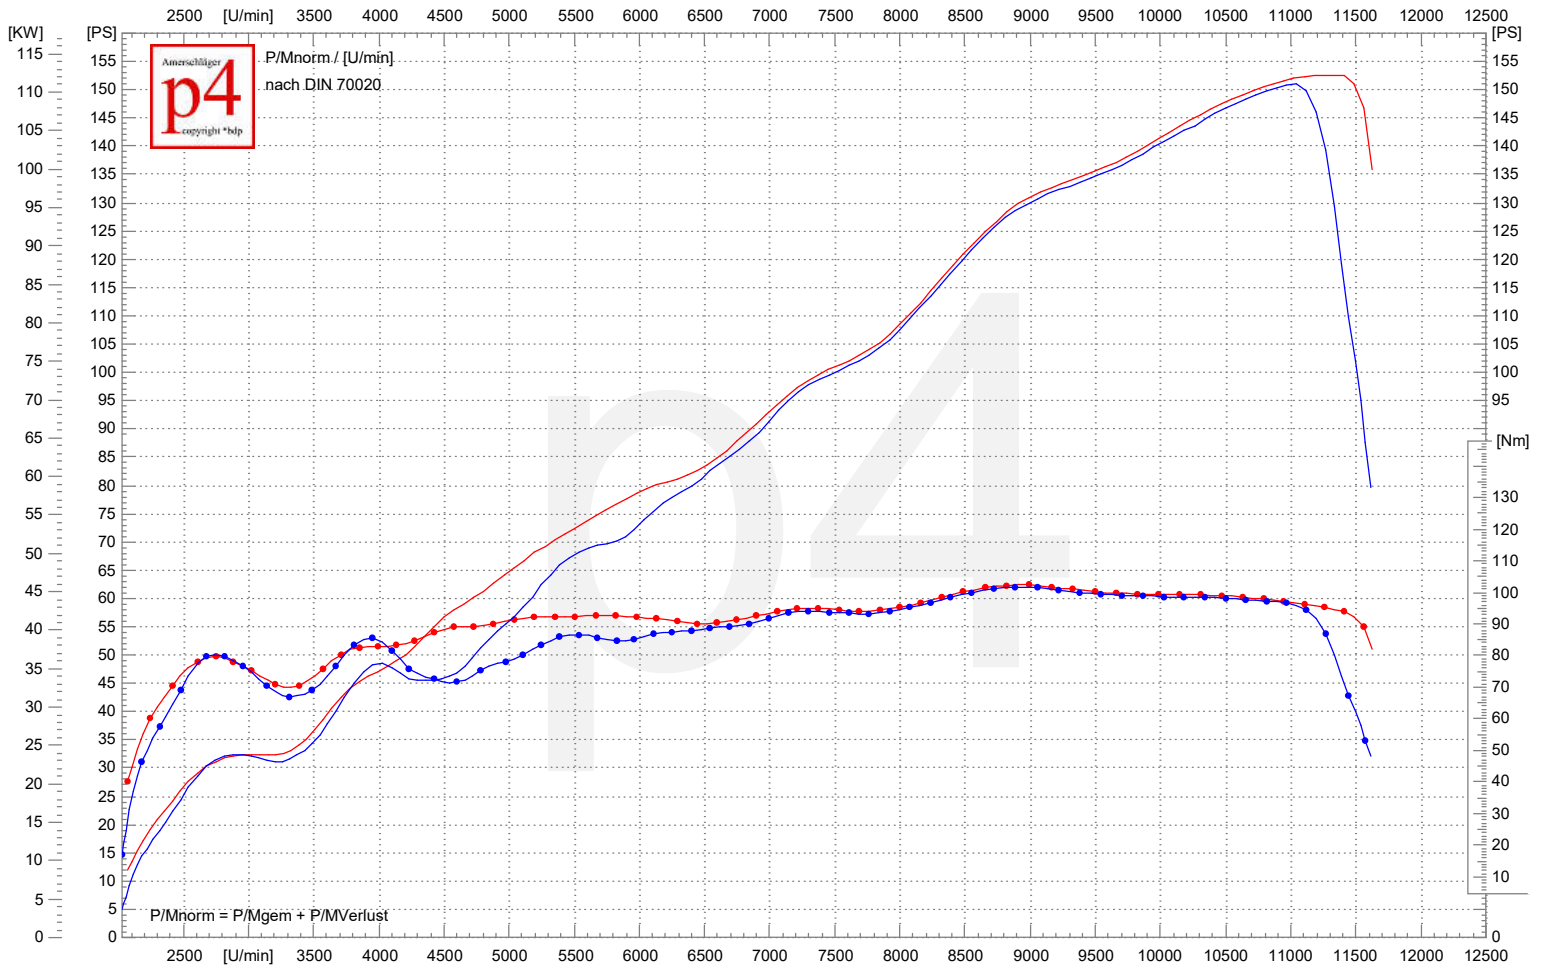

# Leistungsdiagramm

9 TRIUMPH Speed Triple  
 05.02.2016 15:10 112.2 KW/11334 1/min | 152.6 PS/11334 1/min | 102.3 Nm/8908 1/min | vmax: 260.9 km/h  
 k=0,996 (23°C/45%/1022mbar)  
 955 Thiemo Final  
 Akra ESD KN

1 TRIUMPH Speed Triple  
 05.02.2016 14:51 111.0 KW/11044 1/min | 151.0 PS/11044 1/min | 101.7 Nm/8887 1/min | vmax: 260.5 km/h  
 k=1,000 (25°C/42%/1022mbar)  
 955 Thiemo  
 Akra ESD KN