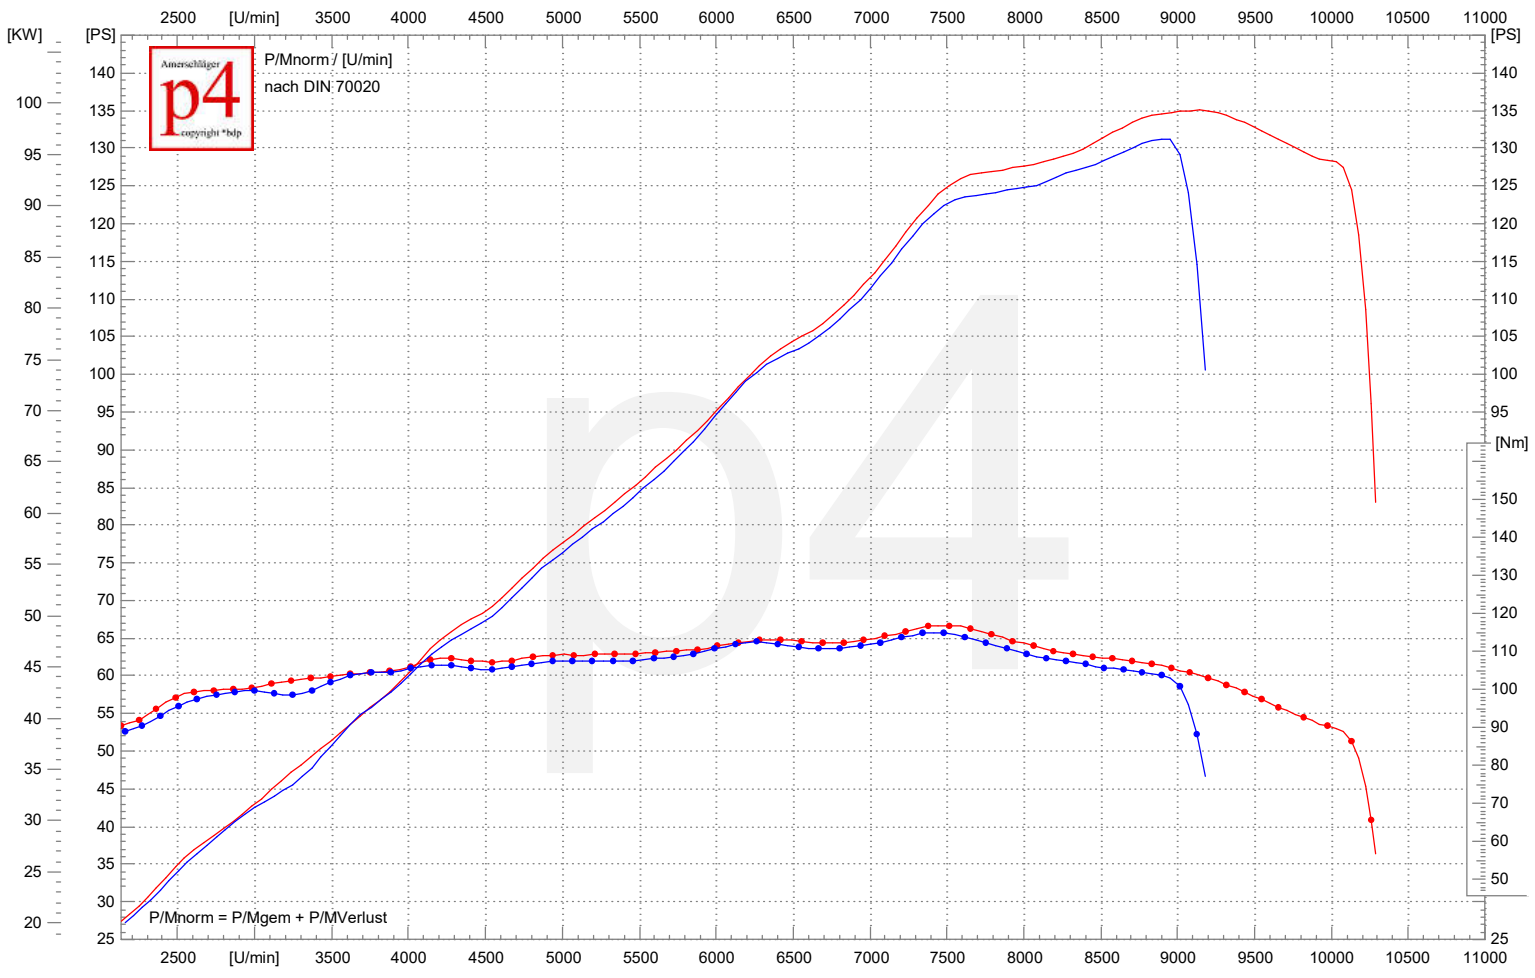

# Leistungsdiagramm

51  
27.01.2020 15:31 TRIUMPH Speed Triple  
99.4 KW/9141 1/min | 135.1 PS/9141 1/min | 116.9 Nm/7447 1/min | vmax: 269.4 km/h  
k=1,021 (26°C/38%/1002mbar)  
Speed Triple Fin  
MGM Technik ECU Tuning  
Zard ESD

25  
27.01.2020 14:17 TRIUMPH Speed Triple  
96.5 KW/8894 1/min | 131.2 PS/8894 1/min | 115.0 Nm/7413 1/min | vmax: 240.2 km/h  
k=1,013 (21°C/48%/1002mbar)  
Speed Triple Eingangsmessung  
Zard ESD