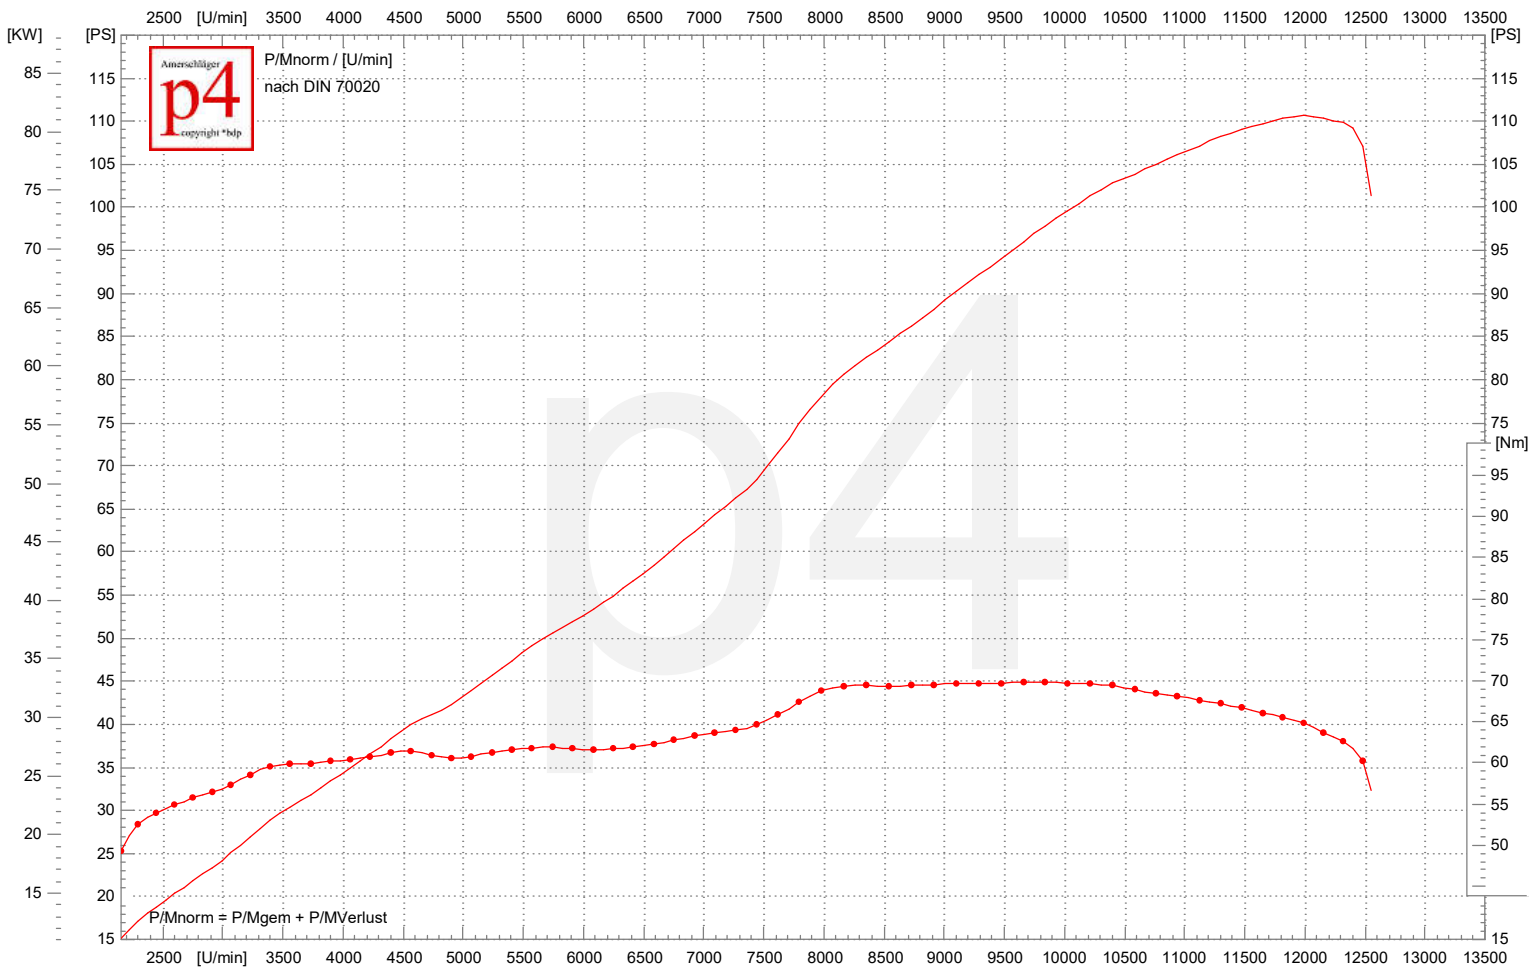

# Leistungsdiagramm

4

03.05.2017 15:34

TRIUMPH Street Triple 675 (Messergebnisse für: Bike 675 ccm)  
 81.4 KW/11991 1/min | 110.6 PS/11991 1/min | 69.8 Nm/9751 1/min | vmax: 221.8 km/h  
 k=0,998 (21°C/49%/1017mbar)  
 MGM 675R  
 KN Filter  
 Arrow Doppel ESD Ohne Killer  
 Arrow Mapping unverändert