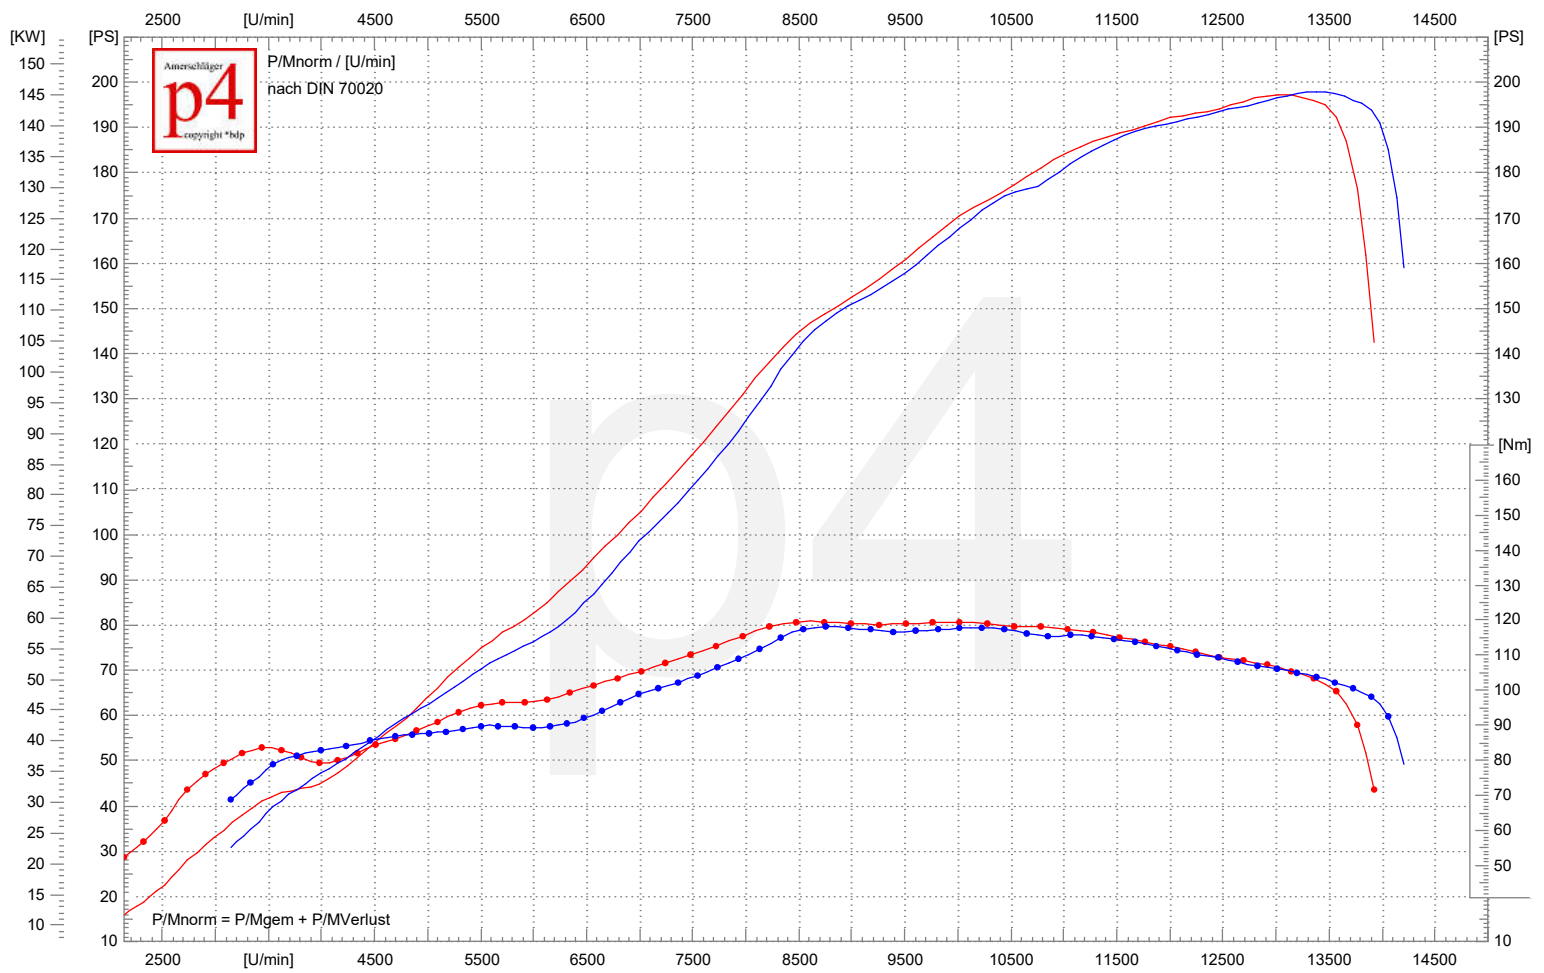

Leistungsdigramm

169
27.07.2020 09:56
YAMAHA YZF R1
145.1 KW/13028 1/min | 197.3 PS/13028 1/min | 119.7 Nm/8610 1/min | vmax: 274.0 km/h
k=1,011 (26°C/53%/1012mbar)
R1 RN32 Racebike Kevin
Akra Carbon ESD

160
02.08.2019 16:27
YAMAHA YZF R1
145.5 KW/13376 1/min | 197.9 PS/13376 1/min | 118.1 Nm/8758 1/min | vmax: 304.3 km/h
k=1,027 (34°C/41%/1010mbar)
RN32 Kevin M. Akrapovic Track Day Auspufftest offen
Akrapovic Track Day Auspuffanlage
OHNE DB Killer