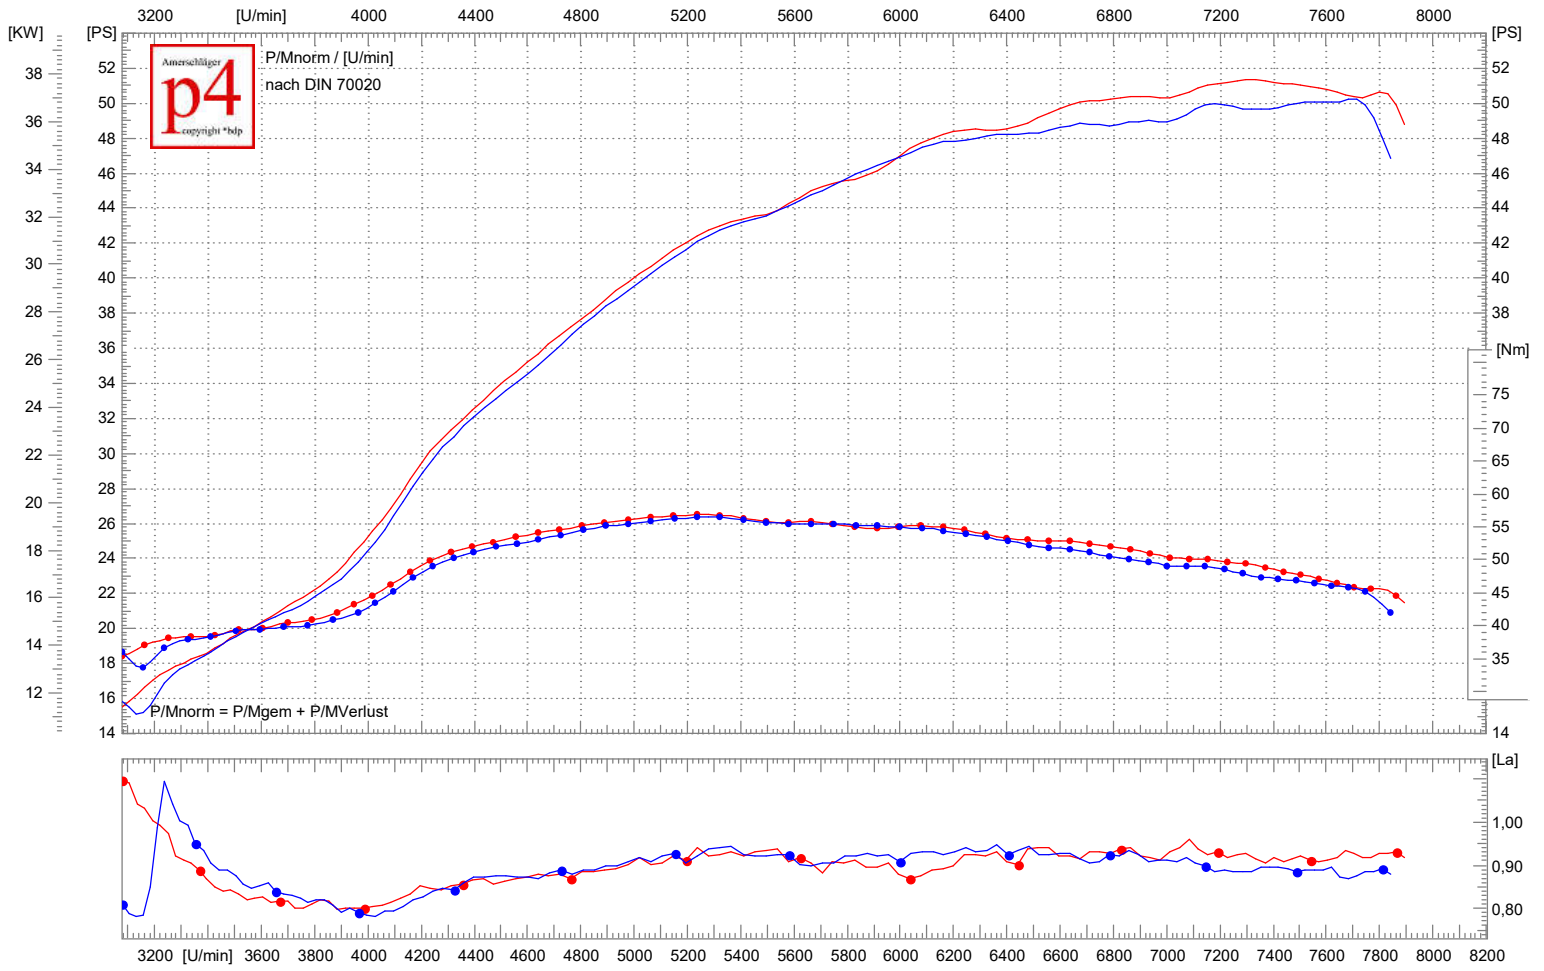

Leistungsdiagramm

36
03.08.2020 10:26 YAMAHA SR 500
37.8 KW/7333 1/min | 51.4 PS/7333 1/min | 56.9 Nm/5236 1/min | vmax: 180.8 km/h
k=1,016 (28°C/42%/1011mbar)
SR500 Racebike
HS#145
Nadel +0,5

34
03.08.2020 10:07 YAMAHA SR 500
36.9 KW/7716 1/min | 50.2 PS/7716 1/min | 56.4 Nm/5323 1/min | vmax: 179.6 km/h
k=1,012 (26°C/46%/1011mbar)
SR500 Racebike
HS#145