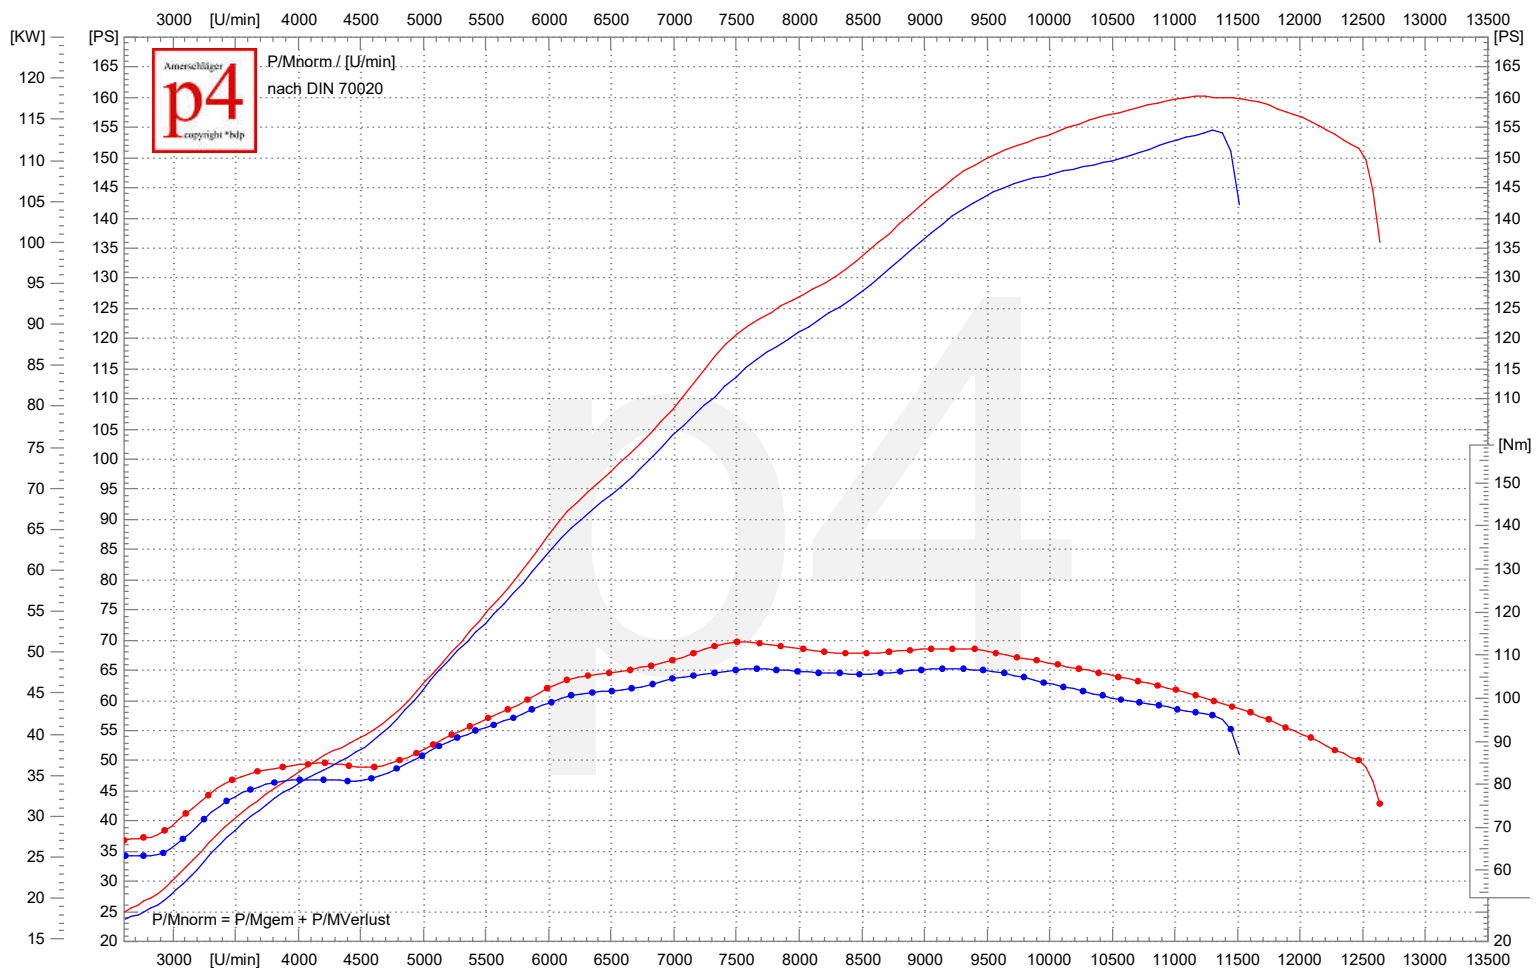

Leistungsdigramm

79

08.02.2019 16:03

YAMAHA FZ 1 Fazer

117.8 KW/11164 1/min | 160.1 PS/11164 1/min | 112.9 Nm/7507 1/min | vmax: 292.1 km/h

k=1,011 (22°C/40%/1005mbar)

FZ1 Fazer RN16 +

MGM Technik ECU Tuning

Akrapovic Kompletanlage

Schalldämpfer Hexagonal Lang

71

08.02.2019 11:29

YAMAHA FZ 1 Fazer

113.6 KW/11303 1/min | 154.5 PS/11303 1/min | 106.8 Nm/7658 1/min | vmax: 266.0 km/h

k=0,998 (16°C/52%/1008mbar)

FZ1 Fazer RN16 Eingangsmessung