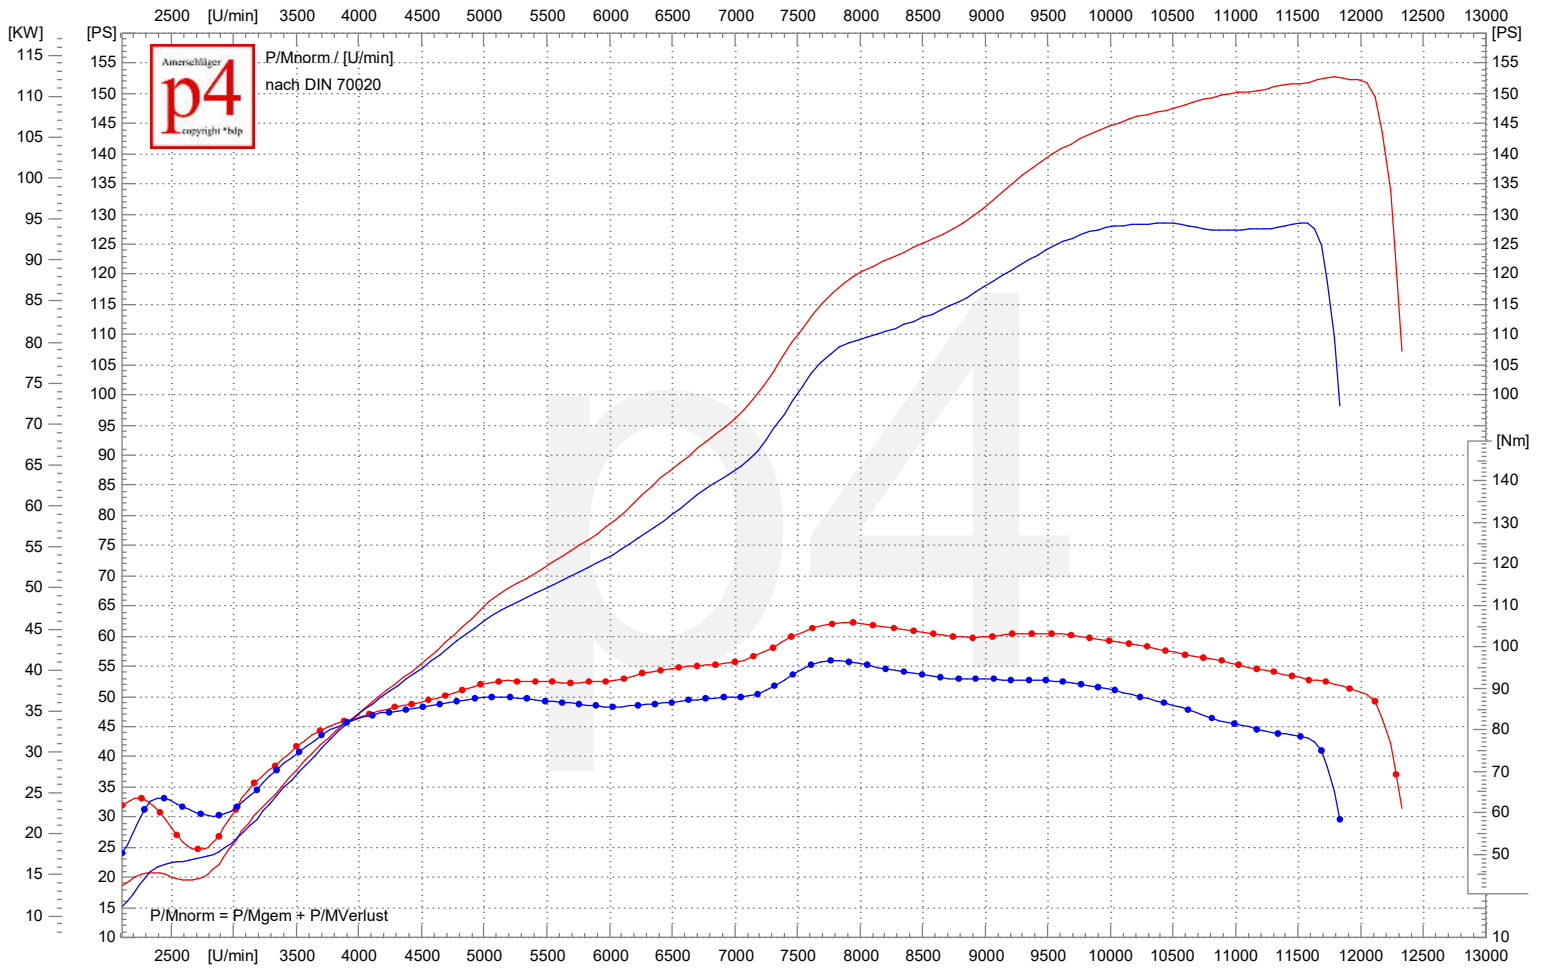

Leistungsdiagramm

70

13.08.2018 13:47

YAMAHA FZ 1 Fazer
 112.3 KW/11783 1/min | 152.7 PS/11783 1/min | 105.7 Nm/7863 1/min | vmax: 282.5 km/h
 k=1,039 (38°C/33%/1004mbar)
 FZ1 Fazer 2012 Final
 MGM Technik ECU Mapping (Zylinderselectiv)
 BOS Esd
 KN Filter

41

09.08.2018 09:47

YAMAHA FZ 1 Fazer
 94.5 KW/10432 1/min | 128.5 PS/10432 1/min | 96.7 Nm/7763 1/min | vmax: 271.1 km/h
 k=1,015 (27°C/49%/1010mbar)
 FZ1 Fazer 2012 Eingangsmessung
 LeoVinve ESD