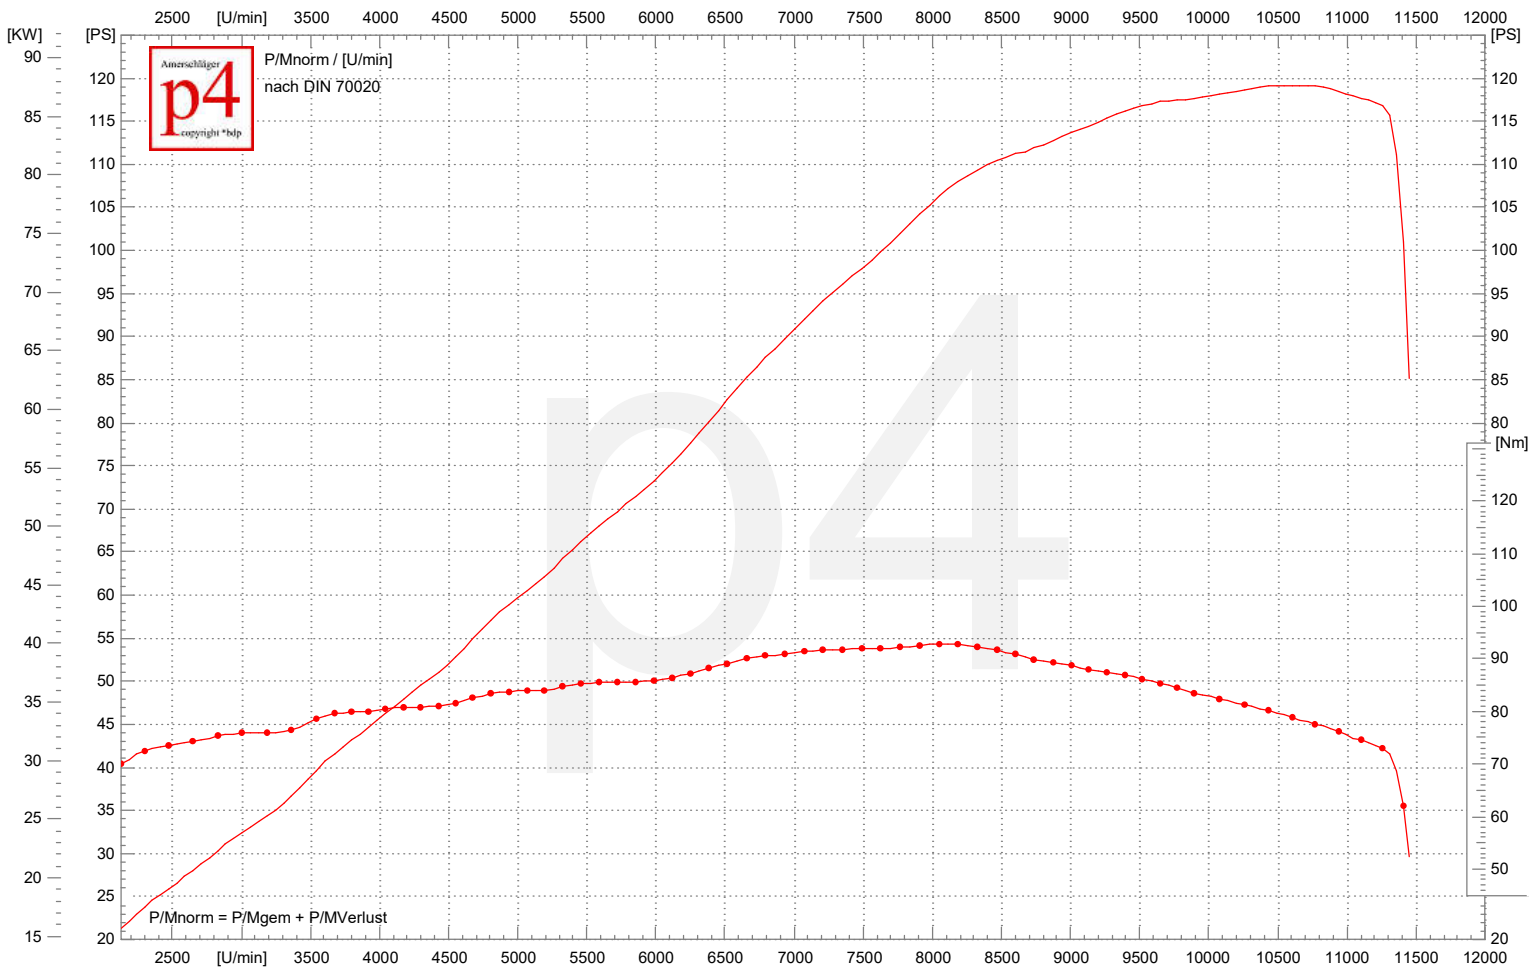

# Leistungsdiagramm

79

29.10.2018 12:06

YAMAHA MT-09  
 87.6 KW/10490 1/min | 119.1 PS/10490 1/min | 92.8 Nm/8048 1/min | vmax: 266.8 km/h  
 k=1,016 (23°C/35%/1002mbar)  
 MT-09 2016 Metz.. Final 6.Gang  
 MGM Technik ECU Mapping  
 Arrow Komplet mit Kat und Killer  
 MN Filter