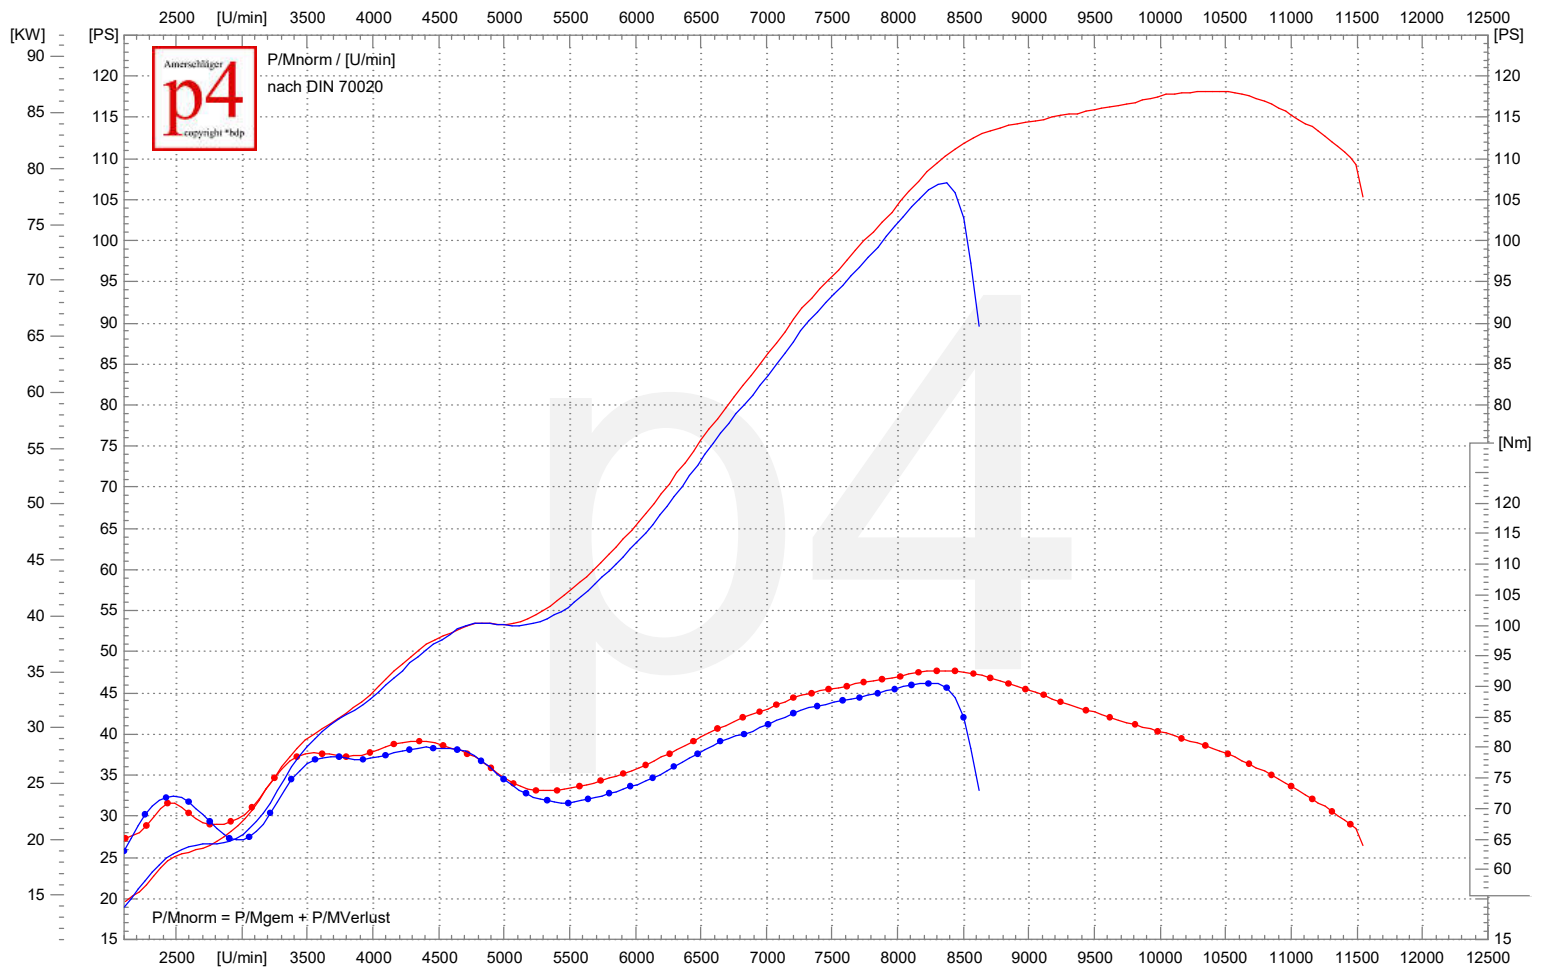

## Leistungsdigramm

57

11.07.2017 10:57

YAMAHA MT-09

86.9 KW/10399 1/min | 118.2 PS/10399 1/min | 92.6 Nm/8365 1/min | vmax: 270.3 km/h

k=1,018 (29°C/44%/1010mbar)

MT-09 2015 Termignoni 6 Final

MGM Technik ECU Mapping

Termignoni kpl.

DNA Filter

einfluss gekürzt

45

11.07.2017 10:07

YAMAHA MT-09

78.7 KW/8370 1/min | 107.1 PS/8370 1/min | 90.5 Nm/8238 1/min | vmax: 201.8 km/h

k=1,011 (25°C/54%/1010mbar)

MT-09 2015 Termignoni Eingangsmessung 6.

Termignoni kpl.

DNA Filter

einfluss gekürzt